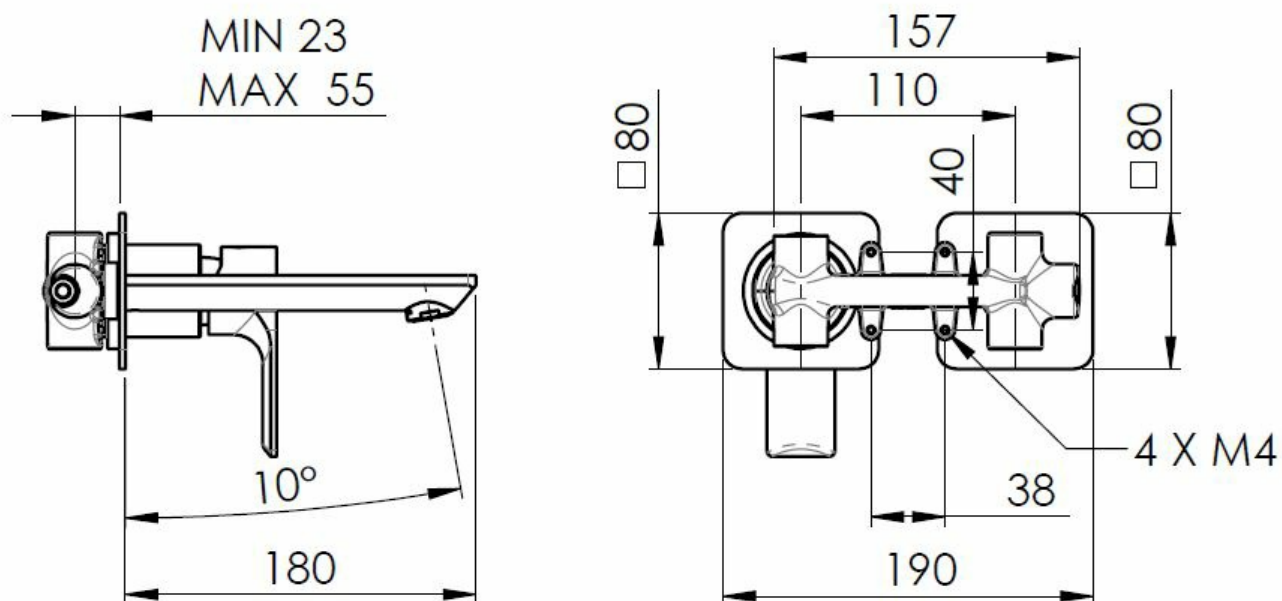

Technický list