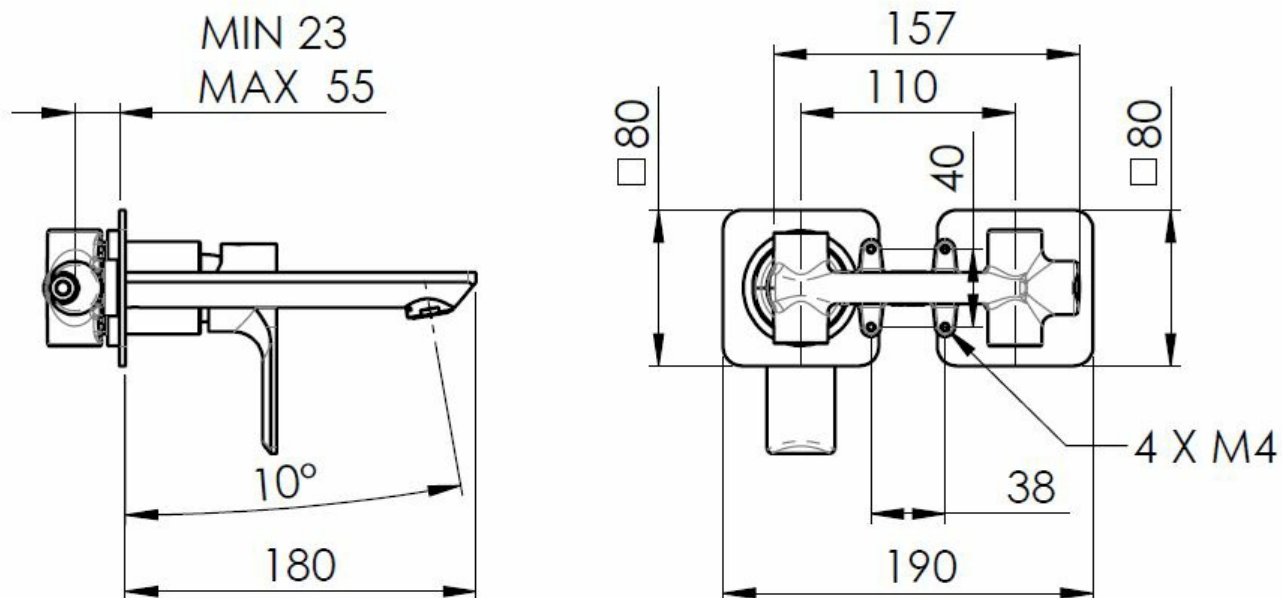

PAX podomítková dvouprvková umyvadlová baterie, chrom

 **SAPHO**

Objednací kód: XA08

Základní informace

Značka: Sapho

Série: PAX

Rozměry

Šířka: 190 mm

Výška: 80 mm

Hloubka: 160 mm

Parametry

Barva: Chrom

Materiál: Mosaz

Tvar: Kruhové

Instalace: Podomítková

Druh ovládní: Páka

Průměr kartuše: 35 mm

Hmotnost / ks: 3.063 kg

Balení: 1 ks

Záruka: 6 let

Náhradní díly

KEROX ECO směšovací kartuše 35mm, nízká (Objednací kód: 2121B2)

Perlátor vnější závit M24x1, plast (Objednací kód: NDA803NE)

Směšovací kartuše 35mm, nízká (Objednací kód: 521601)

Technický list

ACQUA FREDDA
COLD WATER
G1/2

ACQUA CALDA
HOT WATER
G1/2