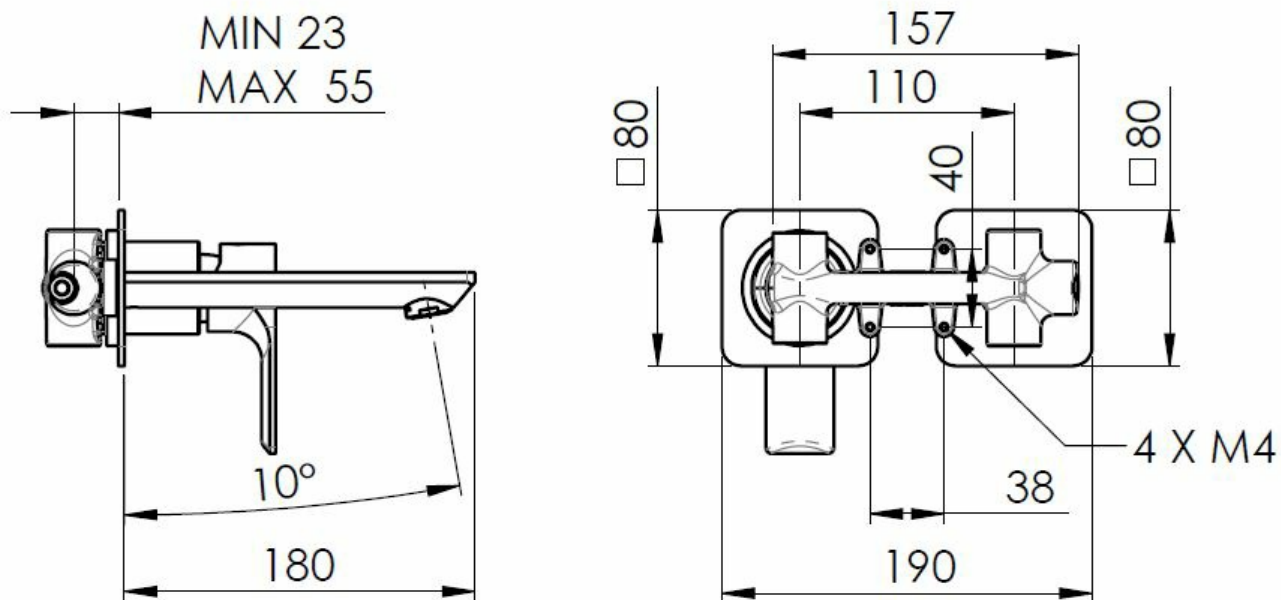

PAX podomítková dvouprvková umyvadlová baterie, chrom

 **SAPHO**

Objednací kód: XA08

Základní informace

Značka: Sapho

Série: PAX

Rozměry

Šířka: 190 mm

Výška: 80 mm

Hloubka: 160 mm

Parametry

Barva: Chrom

Materiál: Mosaz

Tvar: Kruhové

Instalace: Podomítková

Druh ovládní: Páka

Průměr kartuše: 35 mm

Hmotnost / ks: 3.063 kg

Balení: 1 ks

Záruka: 6 let

Náhradní díly

KEROX ECO směšovací kartuše 35mm, nízká (Objednací kód: 2121B2)

Perlátor vnější závit M24x1, plast (Objednací kód: NDA803NE)

Směšovací kartuše 35mm, nízká (Objednací kód: 521601)

Technický list

ACQUA FREDDA
COLD WATER
G1/2

ACQUA CALDA
HOT WATER
G1/2