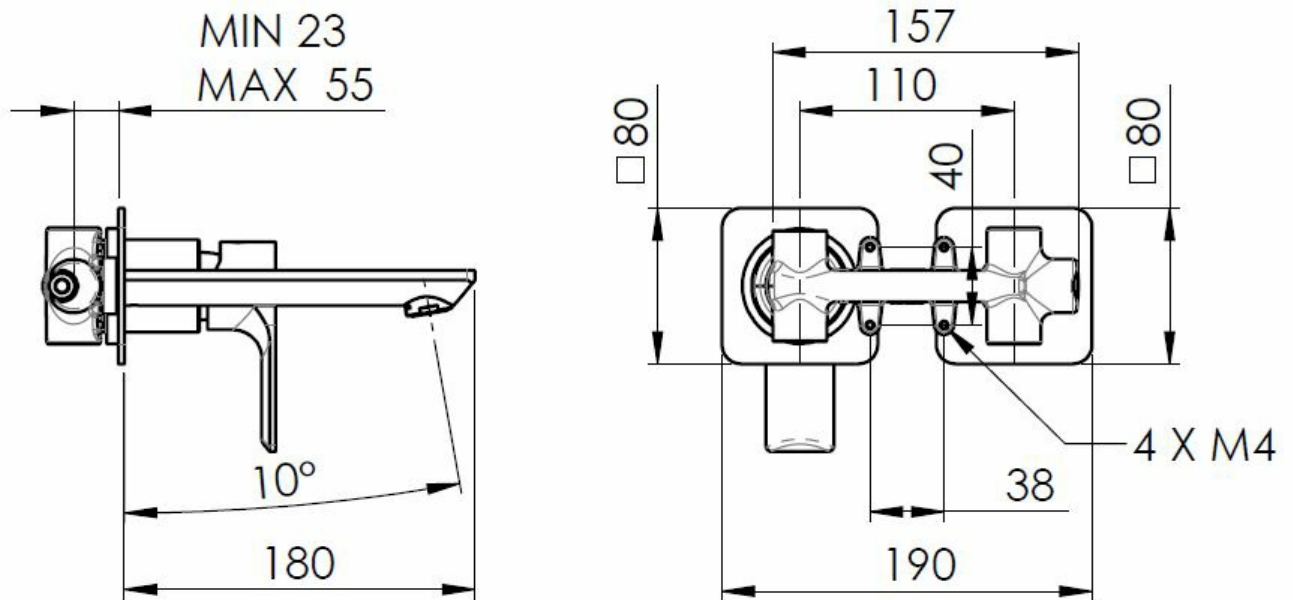

PAX podomítková dvouprvková umyvadlová baterie, chrom

 **SAPHO**

Objednací kód: XA08

Základní informace

Značka: Sapho

Série: PAX

Rozměry

Šířka: 190 mm

Výška: 80 mm

Hloubka: 160 mm

Parametry

Barva: Chrom

Materiál: Mosaz

Tvar: Kruhové

Instalace: Podomítková

Druh ovládní: Páka

Průměr kartuše: 35 mm

Hmotnost / ks: 3.063 kg

Balení: 1 ks

Záruka: 6 let

Náhradní díly

KEROX ECO směšovací kartuše 35mm, nízká (Objednací kód: 2121B2)

Perlátor vnější závit M24x1, plast (Objednací kód: NDA803NE)

Směšovací kartuše 35mm, nízká (Objednací kód: 521601)

Technický list

ACQUA FREDDA
COLD WATER
G1/2

ACQUA CALDA
HOT WATER
G1/2