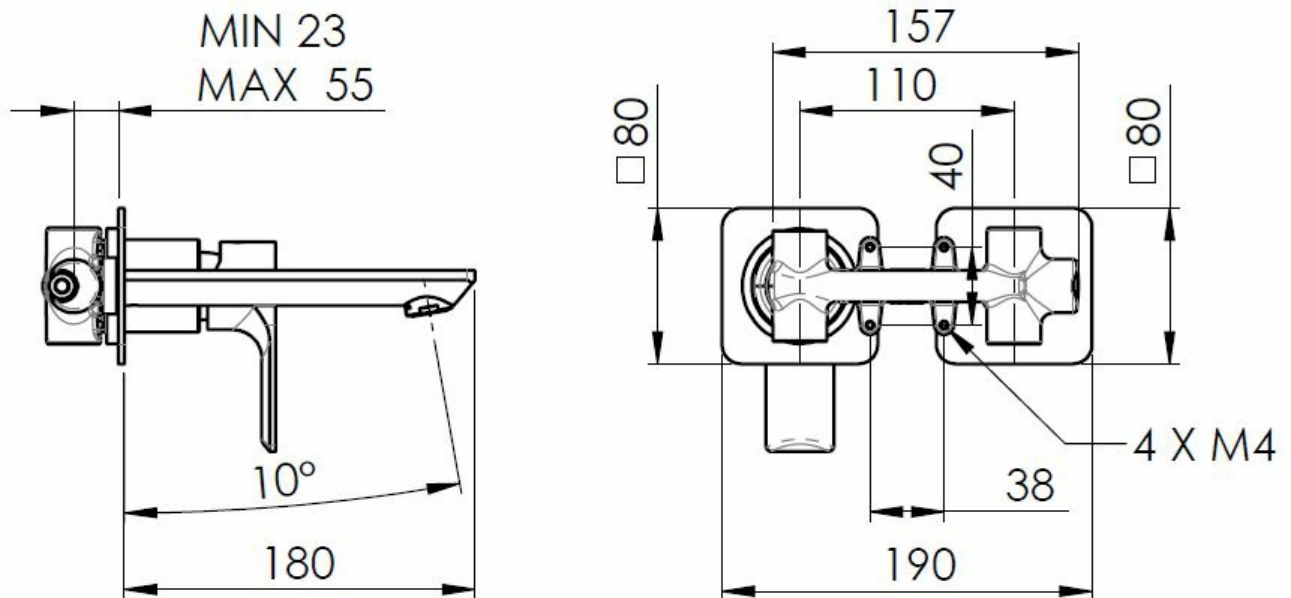

Technický list