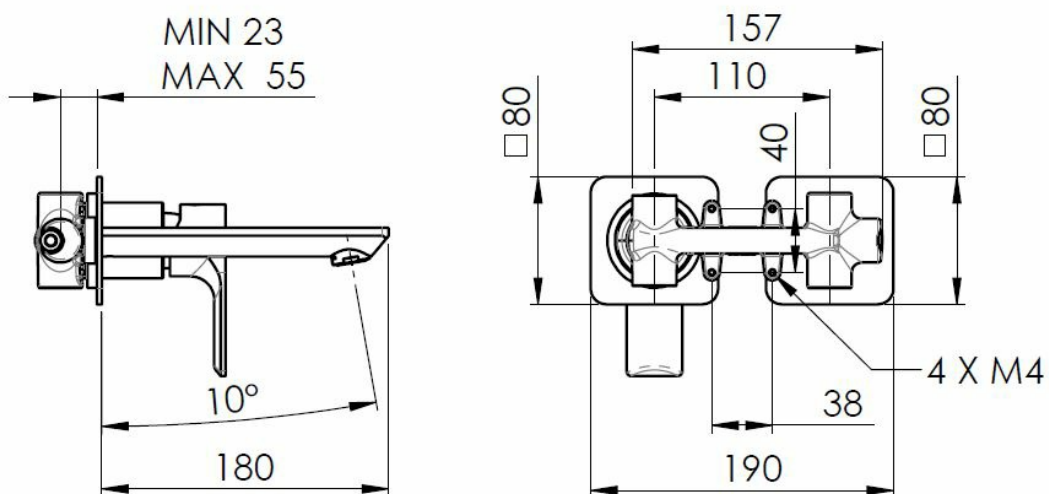

Technický list