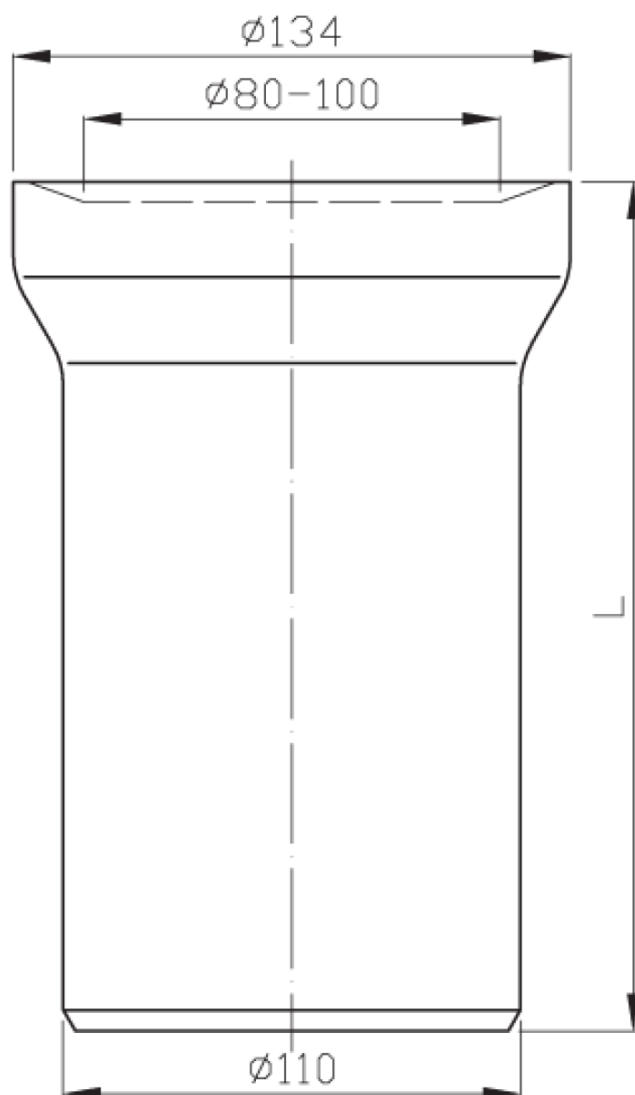

Přímý kus dopojení k WC, délka 150mm, 110mm

BRUCKNER

Objednací kód: 159.303.0

Základní informace

Značka: Bruckner

Rozměry

Délka: 150 mm

Parametry

Materiál: Plast

Průměr odpadu: 100 mm

Hmotnost / ks: 0.19 kg

Balení: 1 ks

Záruka: 2 roky

Technický list

L=150mm