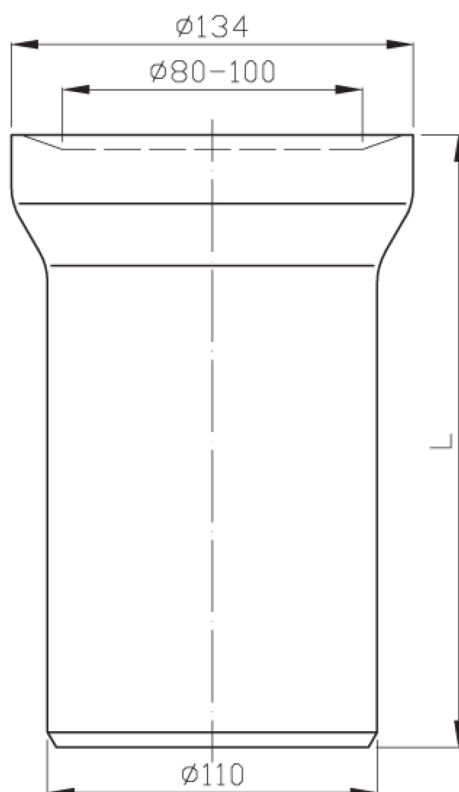

Přímý kus dopojení k WC, délka 150mm, 110mm

BRUCKNER

Objednací kód: 159.303.0

Rozměry

Délka: 150 mm

Parametry

Materiál: Plast

Záruka: 2 roky

Technický list

L=150mm