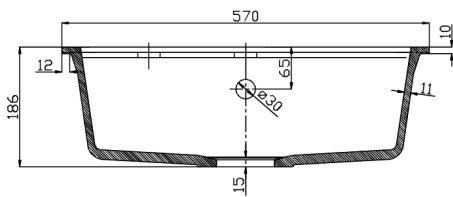

Technický list

REZ A-A

REZ B-B