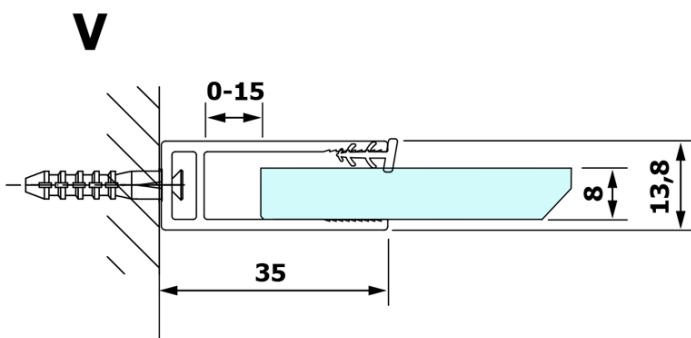

Objednací kód: GX1414

Základní informace

Značka: Gelco

Série: VARIO

Rozměry

Šířka: 1400 mm

Výška: 2000 mm

Parametry

Typ výplně: Matné sklo

Úprava skla: Coated glass

Tloušťka skla: 8 mm

Hmotnost / ks: 72.0 kg

Balení: 1 ks

Záruka: 3 roky

Technický list

MODEL	A
GX1470	685-700
GX1480	785-800
GX1490	885-900
GX1410	985-1000
GX1411	1085-1100
GX1412	1185-1200
GX1413	1285-1300
GX1414	1385-1400

MODEL	A
GX1470	679
GX1480	779
GX1490	879
GX1410	979
GX1411	1079
GX1412	1179
GX1413	1279
GX1414	1379