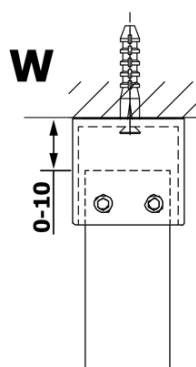

Objednací kód: GX1414

Základní informace

Značka: Gelco

Série: VARIO

Rozměry

Šířka: 1400 mm

Výška: 2000 mm

Parametry

Typ výplně: Matné sklo

Úprava skla: Coated glass

Tloušťka skla: 8 mm

Hmotnost / ks: 72.0 kg

Balení: 1 ks

Záruka: 3 roky

Technický list

MODEL	A
GX1470	685-700
GX1480	785-800
GX1490	885-900
GX1410	985-1000
GX1411	1085-1100
GX1412	1185-1200
GX1413	1285-1300
GX1414	1385-1400

MODEL	A
GX1470	679
GX1480	779
GX1490	879
GX1410	979
GX1411	1079
GX1412	1179
GX1413	1279
GX1414	1379