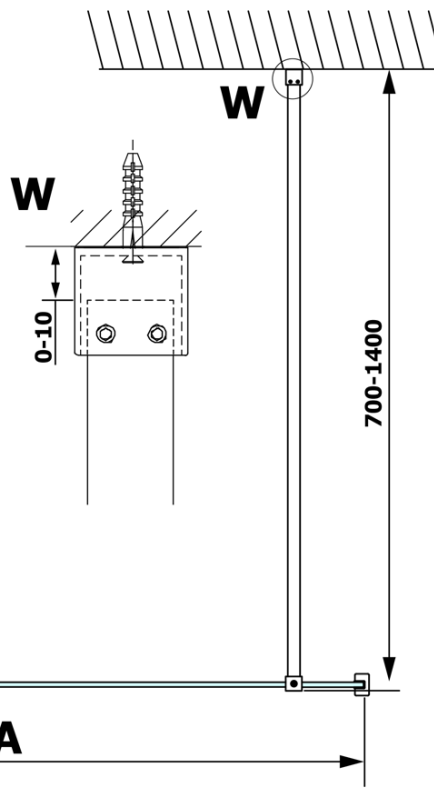

Objednací kód: GX1414

Základní informace

Značka: Gelco

Série: VARIO

Rozměry

Šířka: 1400 mm

Výška: 2000 mm

Parametry

Typ výplně: Matné sklo

Úprava skla: Coated glass

Tloušťka skla: 8 mm

Hmotnost / ks: 72.0 kg

Balení: 1 ks

Záruka: 3 roky

Technický list

MODEL	A
GX1470	685-700
GX1480	785-800
GX1490	885-900
GX1410	985-1000
GX1411	1085-1100
GX1412	1185-1200
GX1413	1285-1300
GX1414	1385-1400

MODEL	A
GX1470	679
GX1480	779
GX1490	879
GX1410	979
GX1411	1079
GX1412	1179
GX1413	1279
GX1414	1379