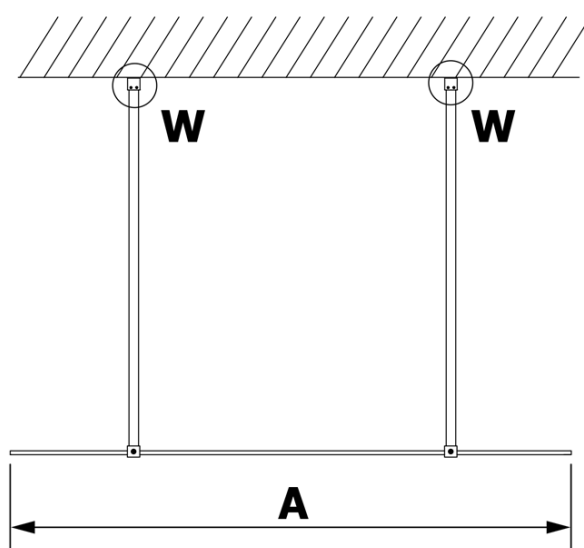

Objednací kód: GX1414

Základní informace

Značka: Gelco

Série: VARIO

Rozměry

Šířka: 1400 mm

Výška: 2000 mm

Parametry

Typ výplně: Matné sklo

Úprava skla: Coated glass

Tloušťka skla: 8 mm

Hmotnost / ks: 72.0 kg

Balení: 1 ks

Záruka: 3 roky

Technický list

MODEL	A
GX1470	685-700
GX1480	785-800
GX1490	885-900
GX1410	985-1000
GX1411	1085-1100
GX1412	1185-1200
GX1413	1285-1300
GX1414	1385-1400

MODEL	A
GX1470	679
GX1480	779
GX1490	879
GX1410	979
GX1411	1079
GX1412	1179
GX1413	1279
GX1414	1379