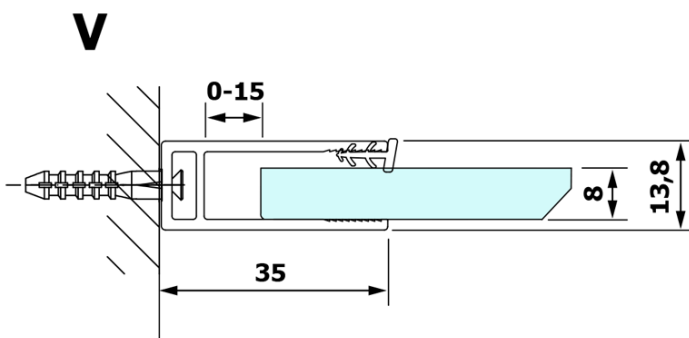

Objednací kód: GX1414

Základní informace

Značka: Gelco

Série: VARIO

Rozměry

Šířka: 1400 mm

Výška: 2000 mm

Parametry

Typ výplně: Matné sklo

Úprava skla: Coated glass

Tloušťka skla: 8 mm

Hmotnost / ks: 72.0 kg

Balení: 1 ks

Záruka: 3 roky

Technický list

MODEL	A
GX1470	685-700
GX1480	785-800
GX1490	885-900
GX1410	985-1000
GX1411	1085-1100
GX1412	1185-1200
GX1413	1285-1300
GX1414	1385-1400

MODEL	A
GX1470	679
GX1480	779
GX1490	879
GX1410	979
GX1411	1079
GX1412	1179
GX1413	1279
GX1414	1379