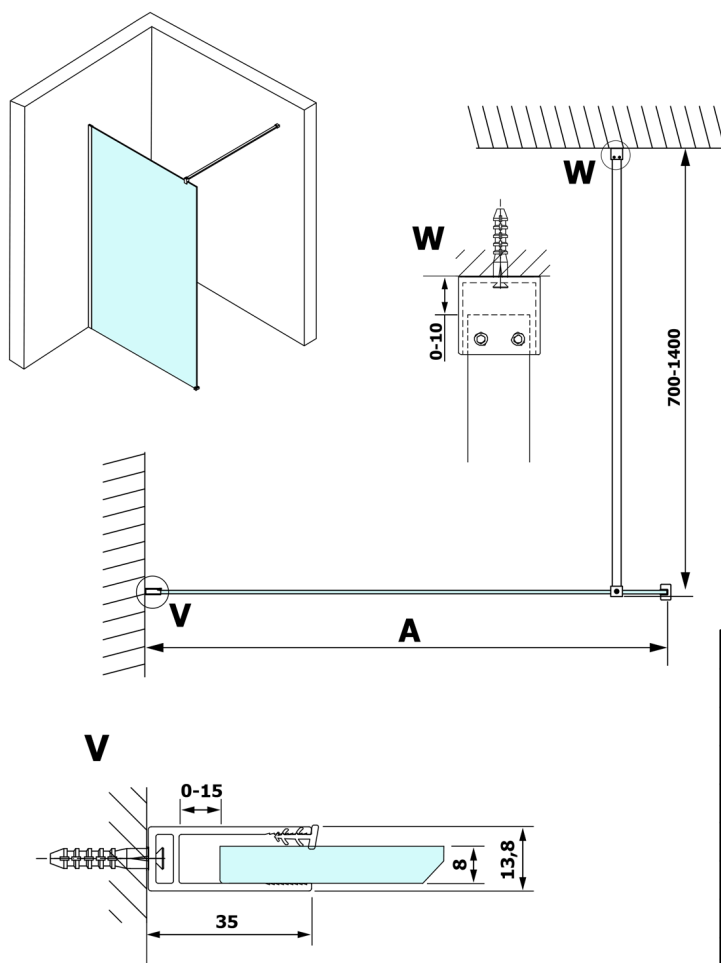

### Rozměry

Šířka: 1400 mm

Výška: 2000 mm

## Technický list

MODEL	A
GX1470	685-700
GX1480	785-800
GX1490	885-900
GX1410	985-1000
GX1411	1085-1100
GX1412	1185-1200
GX1413	1285-1300
GX1414	1385-1400

MODEL	A
GX1470	679
GX1480	779
GX1490	879
GX1410	979
GX1411	1079
GX1412	1179
GX1413	1279
GX1414	1379