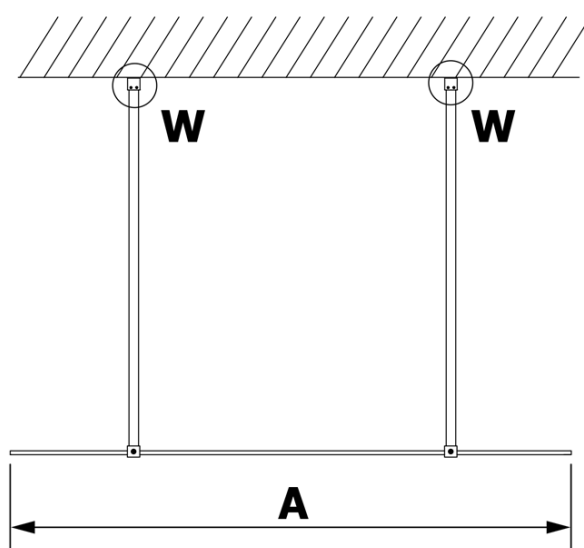

Objednací kód: GX1413

Základní informace

Značka: Gelco

Série: VARIO

Rozměry

Šířka: 1300 mm

Výška: 2000 mm

Parametry

Typ výplně: Matné sklo

Úprava skla: Coated glass

Tloušťka skla: 8 mm

Hmotnost / ks: 67.0 kg

Balení: 1 ks

Záruka: 3 roky

Technický list

MODEL	A
GX1470	685-700
GX1480	785-800
GX1490	885-900
GX1410	985-1000
GX1411	1085-1100
GX1412	1185-1200
GX1413	1285-1300
GX1414	1385-1400

MODEL	A
GX1470	679
GX1480	779
GX1490	879
GX1410	979
GX1411	1079
GX1412	1179
GX1413	1279
GX1414	1379