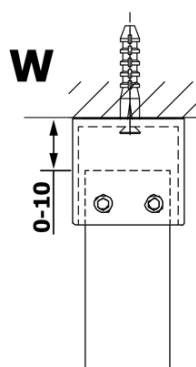

Objednací kód: GX1413

Základní informace

Značka: Gelco

Série: VARIO

Rozměry

Šířka: 1300 mm

Výška: 2000 mm

Parametry

Typ výplně: Matné sklo

Úprava skla: Coated glass

Tloušťka skla: 8 mm

Hmotnost / ks: 67.0 kg

Balení: 1 ks

Záruka: 3 roky

Technický list

MODEL	A
GX1470	685-700
GX1480	785-800
GX1490	885-900
GX1410	985-1000
GX1411	1085-1100
GX1412	1185-1200
GX1413	1285-1300
GX1414	1385-1400

MODEL	A
GX1470	679
GX1480	779
GX1490	879
GX1410	979
GX1411	1079
GX1412	1179
GX1413	1279
GX1414	1379