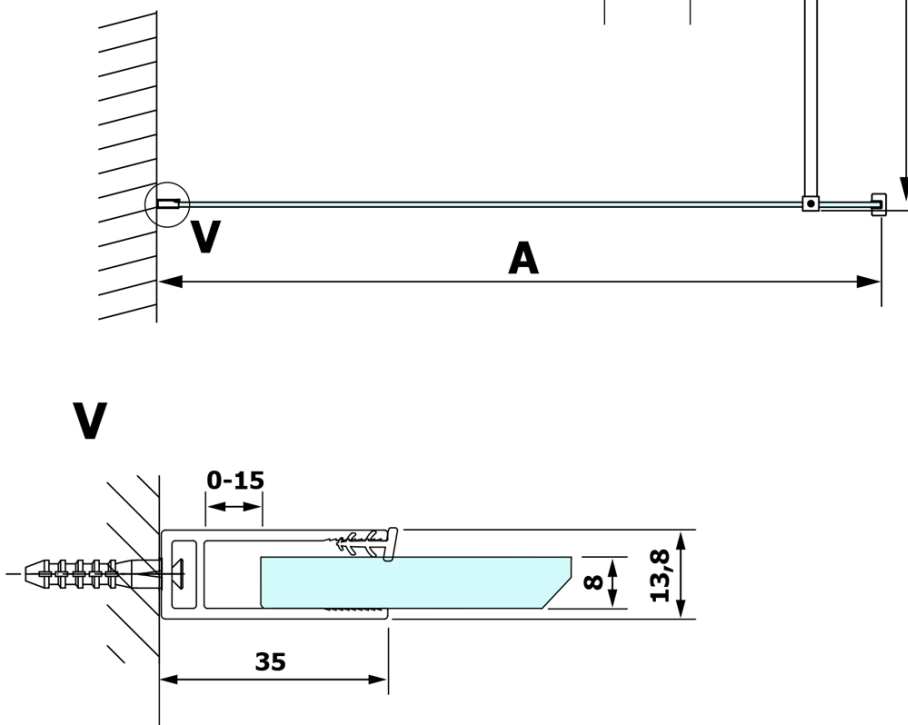

Objednací kód: GX1413

Základní informace

Značka: Gelco

Série: VARIO

Rozměry

Šířka: 1300 mm

Výška: 2000 mm

Parametry

Typ výplně: Matné sklo

Úprava skla: Coated glass

Tloušťka skla: 8 mm

Hmotnost / ks: 67.0 kg

Balení: 1 ks

Záruka: 3 roky

Technický list

MODEL	A
GX1470	685-700
GX1480	785-800
GX1490	885-900
GX1410	985-1000
GX1411	1085-1100
GX1412	1185-1200
GX1413	1285-1300
GX1414	1385-1400

MODEL	A
GX1470	679
GX1480	779
GX1490	879
GX1410	979
GX1411	1079
GX1412	1179
GX1413	1279
GX1414	1379