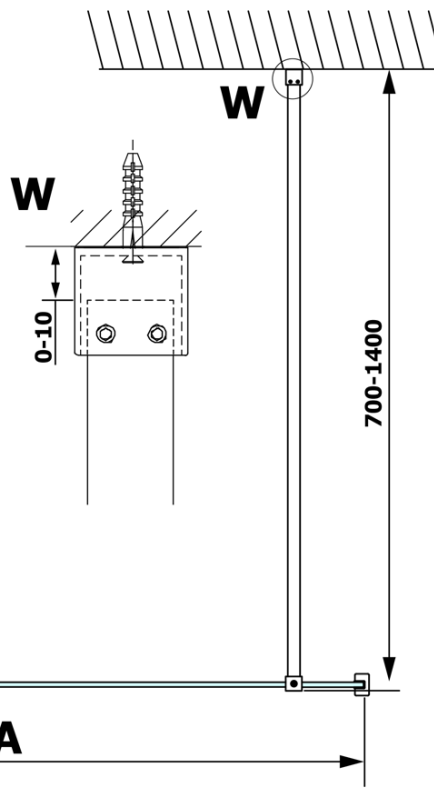

Objednací kód: GX1413

Základní informace

Značka: Gelco

Série: VARIO

Rozměry

Šířka: 1300 mm

Výška: 2000 mm

Parametry

Typ výplně: Matné sklo

Úprava skla: Coated glass

Tloušťka skla: 8 mm

Hmotnost / ks: 67.0 kg

Balení: 1 ks

Záruka: 3 roky

Technický list

MODEL	A
GX1470	685-700
GX1480	785-800
GX1490	885-900
GX1410	985-1000
GX1411	1085-1100
GX1412	1185-1200
GX1413	1285-1300
GX1414	1385-1400

MODEL	A
GX1470	679
GX1480	779
GX1490	879
GX1410	979
GX1411	1079
GX1412	1179
GX1413	1279
GX1414	1379