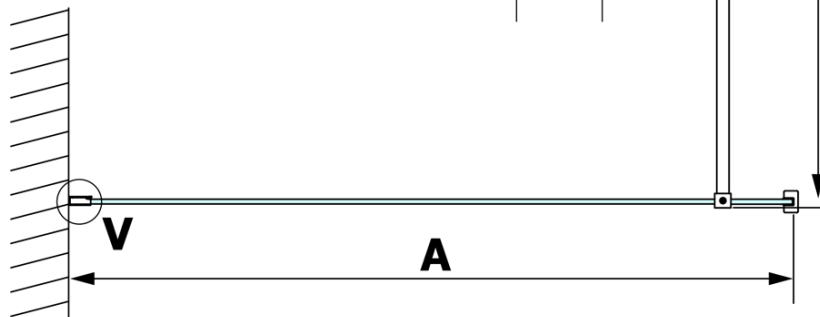

## Rozměry

**Šířka:** 1300 mm

**Výška:** 2000 mm

## Parametry

**Typ výplně:** Matné sklo

**Úprava skla:** Coated glass

**Tloušťka skla:** 8 mm

**Hmotnost / ks:** 67.0 kg

**Balení:** 1 ks

**Záruka:** 3 roky

Technický list

MODEL	A
GX1470	685-700
GX1480	785-800
GX1490	885-900
GX1410	985-1000
GX1411	1085-1100
GX1412	1185-1200
GX1413	1285-1300
GX1414	1385-1400

MODEL	A
GX1470	679
GX1480	779
GX1490	879
GX1410	979
GX1411	1079
GX1412	1179
GX1413	1279
GX1414	1379