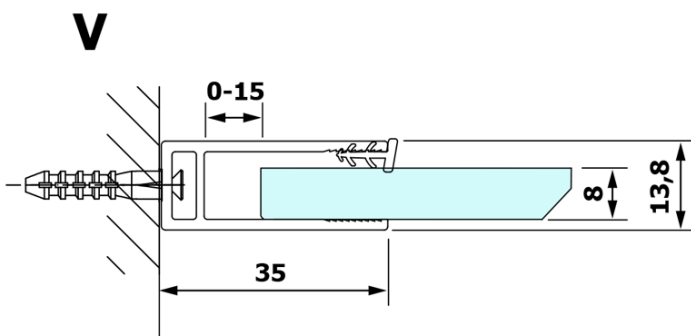

Objednací kód: GX1413

Základní informace

Značka: Gelco

Série: VARIO

Rozměry

Šířka: 1300 mm

Výška: 2000 mm

Parametry

Typ výplně: Matné sklo

Úprava skla: Coated glass

Tloušťka skla: 8 mm

Hmotnost / ks: 67.0 kg

Balení: 1 ks

Záruka: 3 roky

Technický list

MODEL	A
GX1470	685-700
GX1480	785-800
GX1490	885-900
GX1410	985-1000
GX1411	1085-1100
GX1412	1185-1200
GX1413	1285-1300
GX1414	1385-1400

MODEL	A
GX1470	679
GX1480	779
GX1490	879
GX1410	979
GX1411	1079
GX1412	1179
GX1413	1279
GX1414	1379