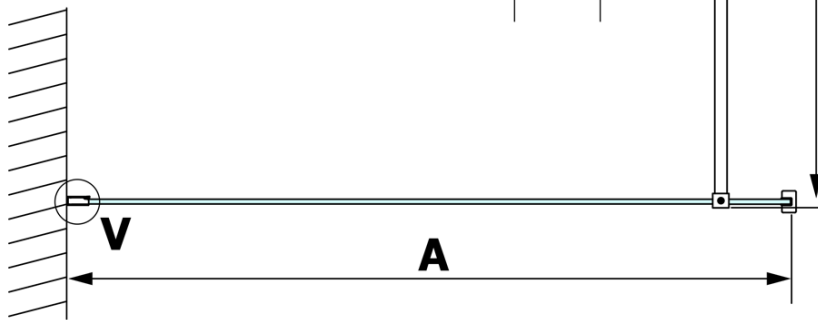

Objednací kód: GX1413

Základní informace

Značka: Gelco

Série: VARIO

Rozměry

Šířka: 1300 mm

Výška: 2000 mm

Parametry

Typ výplně: Matné sklo

Úprava skla: Coated glass

Tloušťka skla: 8 mm

Hmotnost / ks: 67.0 kg

Balení: 1 ks

Záruka: 3 roky

Technický list

MODEL	A
GX1470	685-700
GX1480	785-800
GX1490	885-900
GX1410	985-1000
GX1411	1085-1100
GX1412	1185-1200
GX1413	1285-1300
GX1414	1385-1400