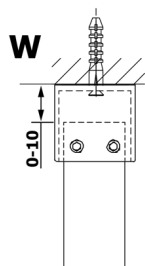

Objednací kód: GX1413

Rozměry

Šířka: 1300 mm
 Výška: 2000 mm

Parametry

Záruka: 3 roky

Technický list

MODEL	A
GX1470	685-700
GX1480	785-800
GX1490	885-900
GX1410	985-1000
GX1411	1085-1100
GX1412	1185-1200
GX1413	1285-1300
GX1414	1385-1400

MODEL	A
GX1470	679
GX1480	779
GX1490	879
GX1410	979
GX1411	1079
GX1412	1179
GX1413	1279
GX1414	1379