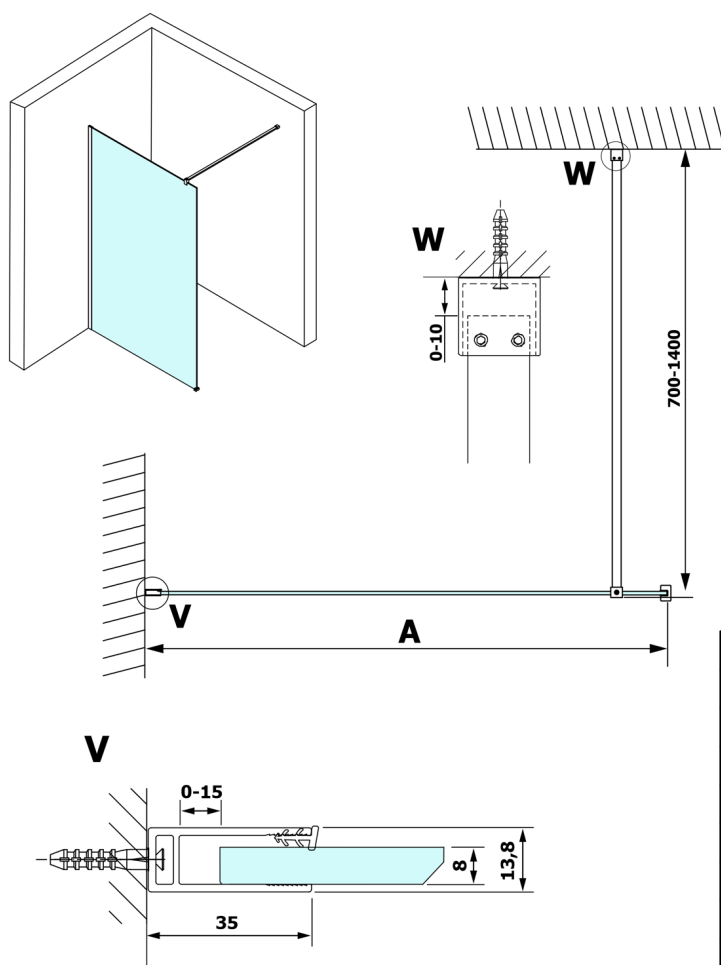

Objednací kód: GX1413

Rozměry

Šířka: 1300 mm
 Výška: 2000 mm

Parametry

Záruka: 3 roky

Technický list

MODEL	A
GX1470	685-700
GX1480	785-800
GX1490	885-900
GX1410	985-1000
GX1411	1085-1100
GX1412	1185-1200
GX1413	1285-1300
GX1414	1385-1400

MODEL	A
GX1470	679
GX1480	779
GX1490	879
GX1410	979
GX1411	1079
GX1412	1179
GX1413	1279
GX1414	1379