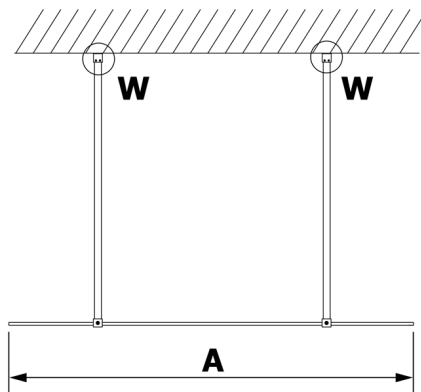

Objednací kód: GX1413

Rozměry

Šířka: 1300 mm
 Výška: 2000 mm

Parametry

Záruka: 3 roky

Technický list

MODEL	A
GX1470	685-700
GX1480	785-800
GX1490	885-900
GX1410	985-1000
GX1411	1085-1100
GX1412	1185-1200
GX1413	1285-1300
GX1414	1385-1400

MODEL	A
GX1470	679
GX1480	779
GX1490	879
GX1410	979
GX1411	1079
GX1412	1179
GX1413	1279
GX1414	1379