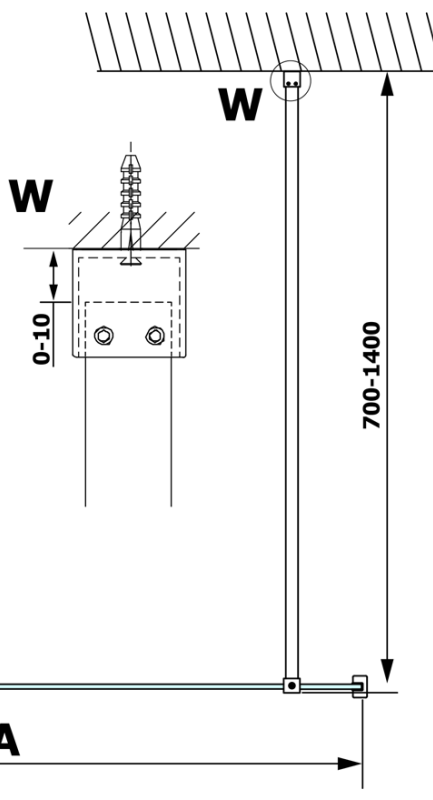

## Rozměry

**Šířka:** 1200 mm

**Výška:** 2000 mm

## Parametry

**Typ výplně:** Matné sklo

**Úprava skla:** Coated glass

**Tloušťka skla:** 8 mm

**Hmotnost / ks:** 62.0 kg

**Balení:** 1 ks

**Záruka:** 3 roky

Technický list

MODEL	A
GX1470	685-700
GX1480	785-800
GX1490	885-900
GX1410	985-1000
GX1411	1085-1100
GX1412	1185-1200
GX1413	1285-1300
GX1414	1385-1400

MODEL	A
GX1470	679
GX1480	779
GX1490	879
GX1410	979
GX1411	1079
GX1412	1179
GX1413	1279
GX1414	1379