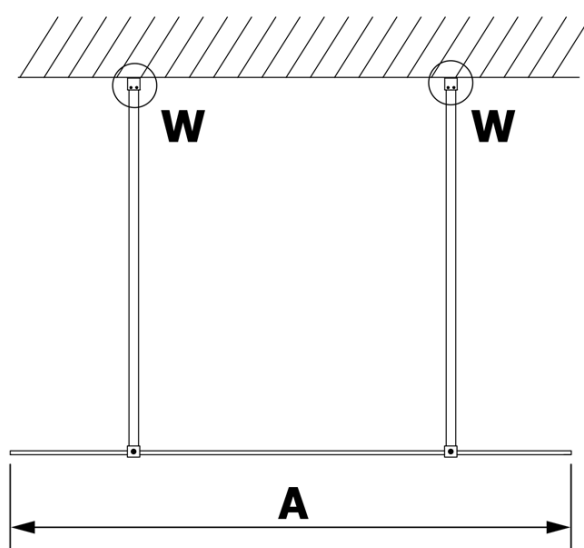

## Rozměry

**Šířka:** 1200 mm

**Výška:** 2000 mm

## Parametry

**Typ výplně:** Matné sklo

**Úprava skla:** Coated glass

**Tloušťka skla:** 8 mm

**Hmotnost / ks:** 62.0 kg

**Balení:** 1 ks

**Záruka:** 3 roky

Technický list

MODEL	A
GX1470	685-700
GX1480	785-800
GX1490	885-900
GX1410	985-1000
GX1411	1085-1100
GX1412	1185-1200
GX1413	1285-1300
GX1414	1385-1400

MODEL	A
GX1470	679
GX1480	779
GX1490	879
GX1410	979
GX1411	1079
GX1412	1179
GX1413	1279
GX1414	1379