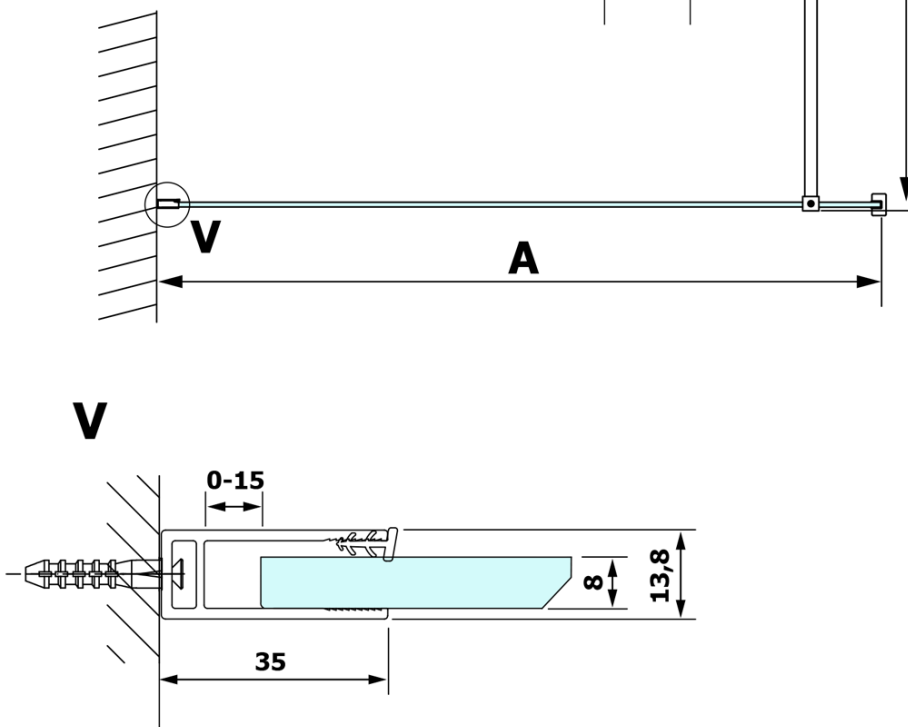

Objednací kód: GX1412

Základní informace

Značka: Gelco

Série: VARIO

Rozměry

Šířka: 1200 mm

Výška: 2000 mm

Parametry

Typ výplně: Matné sklo

Úprava skla: Coated glass

Tloušťka skla: 8 mm

Hmotnost / ks: 62.0 kg

Balení: 1 ks

Záruka: 3 roky

Technický list

MODEL	A
GX1470	685-700
GX1480	785-800
GX1490	885-900
GX1410	985-1000
GX1411	1085-1100
GX1412	1185-1200
GX1413	1285-1300
GX1414	1385-1400

MODEL	A
GX1470	679
GX1480	779
GX1490	879
GX1410	979
GX1411	1079
GX1412	1179
GX1413	1279
GX1414	1379