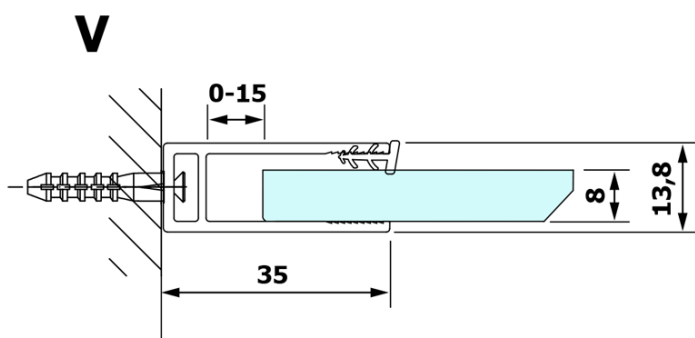

## Rozměry

**Šířka:** 1200 mm

**Výška:** 2000 mm

## Parametry

**Typ výplně:** Matné sklo

**Úprava skla:** Coated glass

**Tloušťka skla:** 8 mm

**Hmotnost / ks:** 62.0 kg

**Balení:** 1 ks

**Záruka:** 3 roky

Technický list

MODEL	A
GX1470	685-700
GX1480	785-800
GX1490	885-900
GX1410	985-1000
GX1411	1085-1100
GX1412	1185-1200
GX1413	1285-1300
GX1414	1385-1400

MODEL	A
GX1470	679
GX1480	779
GX1490	879
GX1410	979
GX1411	1079
GX1412	1179
GX1413	1279
GX1414	1379