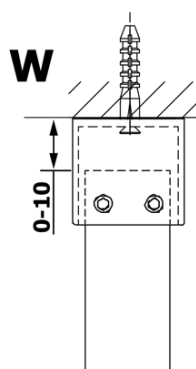

## Rozměry

**Šířka:** 1200 mm

**Výška:** 2000 mm

## Parametry

**Typ výplně:** Matné sklo

**Úprava skla:** Coated glass

**Tloušťka skla:** 8 mm

**Hmotnost / ks:** 62.0 kg

**Balení:** 1 ks

**Záruka:** 3 roky

Technický list

MODEL	A
GX1470	685-700
GX1480	785-800
GX1490	885-900
GX1410	985-1000
GX1411	1085-1100
GX1412	1185-1200
GX1413	1285-1300
GX1414	1385-1400

MODEL	A
GX1470	679
GX1480	779
GX1490	879
GX1410	979
GX1411	1079
GX1412	1179
GX1413	1279
GX1414	1379