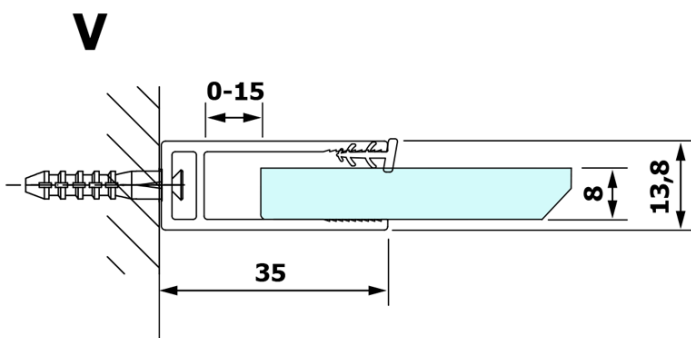

Objednací kód: GX1412

Základní informace

Značka: Gelco

Série: VARIO

Rozměry

Šířka: 1200 mm

Výška: 2000 mm

Parametry

Typ výplně: Matné sklo

Úprava skla: Coated glass

Tloušťka skla: 8 mm

Hmotnost / ks: 62.0 kg

Balení: 1 ks

Záruka: 3 roky

Technický list

MODEL	A
GX1470	685-700
GX1480	785-800
GX1490	885-900
GX1410	985-1000
GX1411	1085-1100
GX1412	1185-1200
GX1413	1285-1300
GX1414	1385-1400

MODEL	A
GX1470	679
GX1480	779
GX1490	879
GX1410	979
GX1411	1079
GX1412	1179
GX1413	1279
GX1414	1379