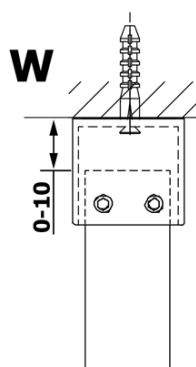

Objednací kód: GX1412

Základní informace

Značka: Gelco

Série: VARIO

Rozměry

Šířka: 1200 mm

Výška: 2000 mm

Parametry

Typ výplně: Matné sklo

Úprava skla: Coated glass

Tloušťka skla: 8 mm

Hmotnost / ks: 62.0 kg

Balení: 1 ks

Záruka: 3 roky

Technický list

MODEL	A
GX1470	685-700
GX1480	785-800
GX1490	885-900
GX1410	985-1000
GX1411	1085-1100
GX1412	1185-1200
GX1413	1285-1300
GX1414	1385-1400

MODEL	A
GX1470	679
GX1480	779
GX1490	879
GX1410	979
GX1411	1079
GX1412	1179
GX1413	1279
GX1414	1379