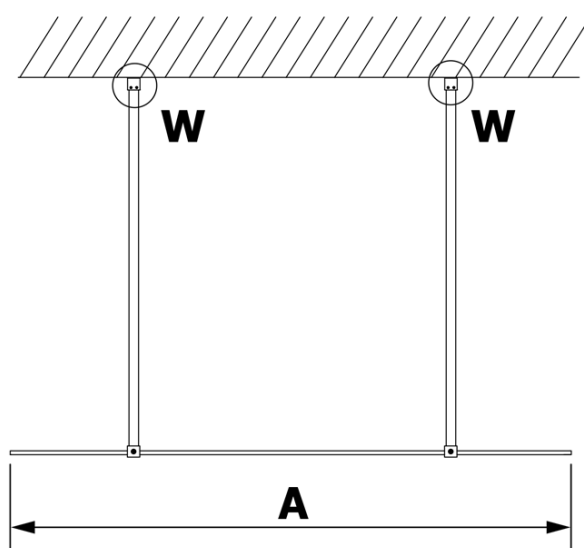

Objednací kód: GX1412

Základní informace

Značka: Gelco

Série: VARIO

Rozměry

Šířka: 1200 mm

Výška: 2000 mm

Parametry

Typ výplně: Matné sklo

Úprava skla: Coated glass

Tloušťka skla: 8 mm

Hmotnost / ks: 62.0 kg

Balení: 1 ks

Záruka: 3 roky

Technický list

MODEL	A
GX1470	685-700
GX1480	785-800
GX1490	885-900
GX1410	985-1000
GX1411	1085-1100
GX1412	1185-1200
GX1413	1285-1300
GX1414	1385-1400

MODEL	A
GX1470	679
GX1480	779
GX1490	879
GX1410	979
GX1411	1079
GX1412	1179
GX1413	1279
GX1414	1379