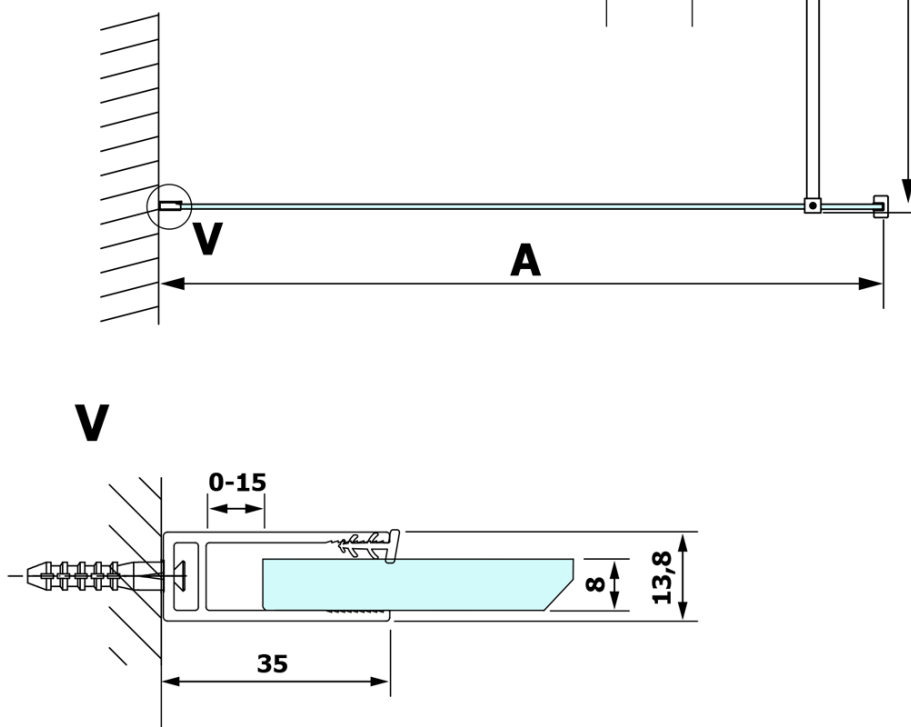

Objednací kód: GX1412

Základní informace

Značka: Gelco

Série: VARIO

Rozměry

Šířka: 1200 mm

Výška: 2000 mm

Parametry

Typ výplně: Matné sklo

Úprava skla: Coated glass

Tloušťka skla: 8 mm

Hmotnost / ks: 62.0 kg

Balení: 1 ks

Záruka: 3 roky

Technický list

MODEL	A
GX1470	685-700
GX1480	785-800
GX1490	885-900
GX1410	985-1000
GX1411	1085-1100
GX1412	1185-1200
GX1413	1285-1300
GX1414	1385-1400

MODEL	A
GX1470	679
GX1480	779
GX1490	879
GX1410	979
GX1411	1079
GX1412	1179
GX1413	1279
GX1414	1379