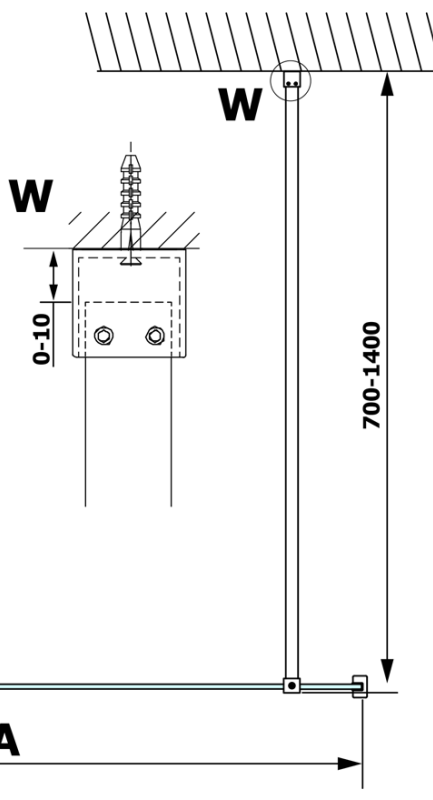

Objednací kód: GX1412

Základní informace

Značka: Gelco

Série: VARIO

Rozměry

Šířka: 1200 mm

Výška: 2000 mm

Parametry

Typ výplně: Matné sklo

Úprava skla: Coated glass

Tloušťka skla: 8 mm

Hmotnost / ks: 62.0 kg

Balení: 1 ks

Záruka: 3 roky

Technický list

MODEL	A
GX1470	685-700
GX1480	785-800
GX1490	885-900
GX1410	985-1000
GX1411	1085-1100
GX1412	1185-1200
GX1413	1285-1300
GX1414	1385-1400

MODEL	A
GX1470	679
GX1480	779
GX1490	879
GX1410	979
GX1411	1079
GX1412	1179
GX1413	1279
GX1414	1379