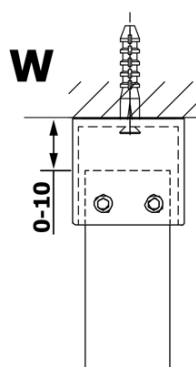

## Rozměry

**Šířka:** 1200 mm

**Výška:** 2000 mm

## Parametry

**Typ výplně:** Matné sklo

**Úprava skla:** Coated glass

**Tloušťka skla:** 8 mm

**Hmotnost / ks:** 62.0 kg

**Balení:** 1 ks

**Záruka:** 3 roky

Technický list

MODEL	A
GX1470	685-700
GX1480	785-800
GX1490	885-900
GX1410	985-1000
GX1411	1085-1100
GX1412	1185-1200
GX1413	1285-1300
GX1414	1385-1400

MODEL	A
GX1470	679
GX1480	779
GX1490	879
GX1410	979
GX1411	1079
GX1412	1179
GX1413	1279
GX1414	1379