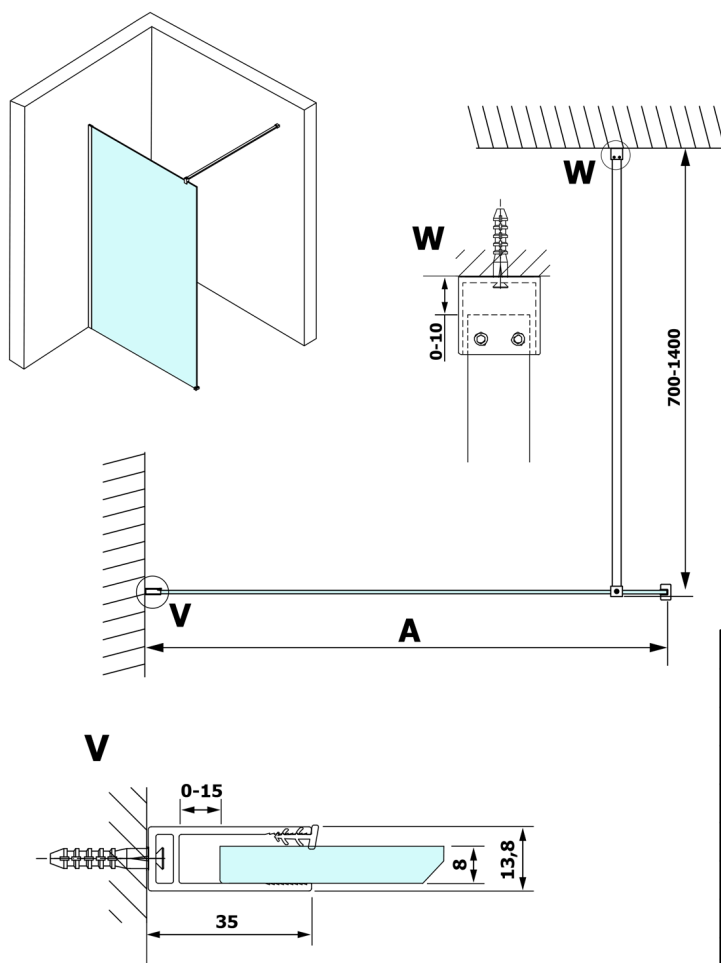

### Rozměry

Šířka: 1200 mm

Výška: 2000 mm

## Technický list

| MODEL  | A         |
|--------|-----------|
| GX1470 | 685-700   |
| GX1480 | 785-800   |
| GX1490 | 885-900   |
| GX1410 | 985-1000  |
| GX1411 | 1085-1100 |
| GX1412 | 1185-1200 |
| GX1413 | 1285-1300 |
| GX1414 | 1385-1400 |