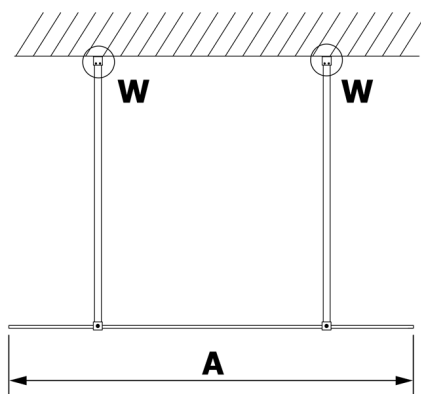

### Rozměry

Šířka: 1200 mm

Výška: 2000 mm

## Technický list

| MODEL  | A         |
|--------|-----------|
| GX1470 | 685-700   |
| GX1480 | 785-800   |
| GX1490 | 885-900   |
| GX1410 | 985-1000  |
| GX1411 | 1085-1100 |
| GX1412 | 1185-1200 |
| GX1413 | 1285-1300 |
| GX1414 | 1385-1400 |