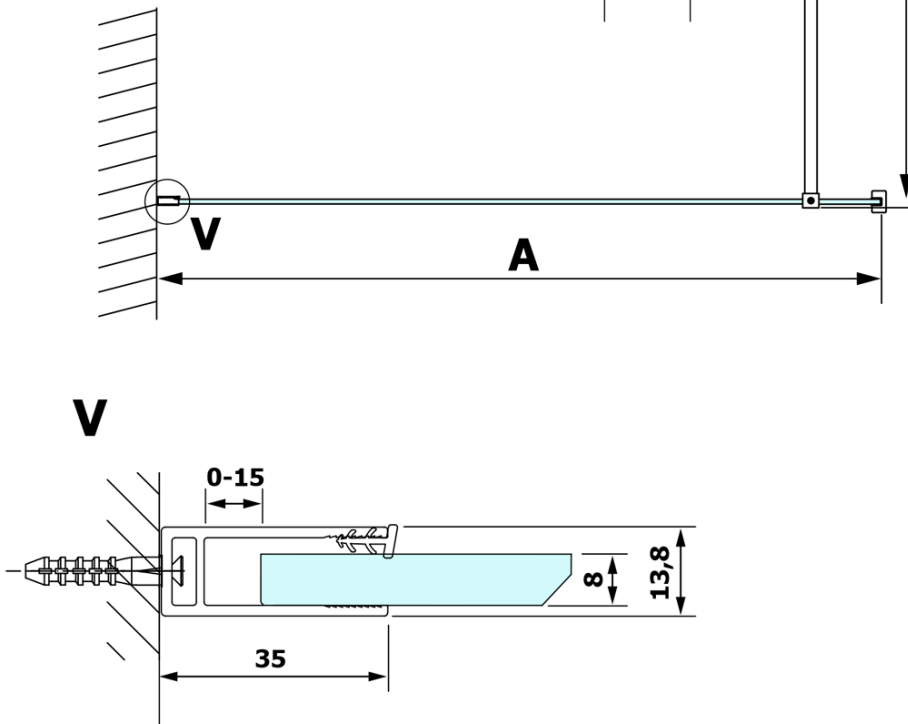

## Rozměry

**Šířka:** 1100 mm

**Výška:** 2000 mm

## Parametry

**Typ výplně:** Matné sklo

**Úprava skla:** Coated glass

**Tloušťka skla:** 8 mm

**Hmotnost / ks:** 57.0 kg

**Balení:** 1 ks

**Záruka:** 3 roky

Technický list

MODEL	A
GX1470	685-700
GX1480	785-800
GX1490	885-900
GX1410	985-1000
GX1411	1085-1100
GX1412	1185-1200
GX1413	1285-1300
GX1414	1385-1400

MODEL	A
GX1470	679
GX1480	779
GX1490	879
GX1410	979
GX1411	1079
GX1412	1179
GX1413	1279
GX1414	1379