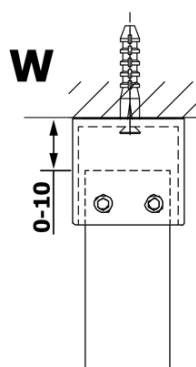

## Rozměry

**Šířka:** 1100 mm

**Výška:** 2000 mm

## Parametry

**Typ výplně:** Matné sklo

**Úprava skla:** Coated glass

**Tloušťka skla:** 8 mm

**Hmotnost / ks:** 57.0 kg

**Balení:** 1 ks

**Záruka:** 3 roky

Technický list

MODEL	A
GX1470	685-700
GX1480	785-800
GX1490	885-900
GX1410	985-1000
GX1411	1085-1100
GX1412	1185-1200
GX1413	1285-1300
GX1414	1385-1400

MODEL	A
GX1470	679
GX1480	779
GX1490	879
GX1410	979
GX1411	1079
GX1412	1179
GX1413	1279
GX1414	1379