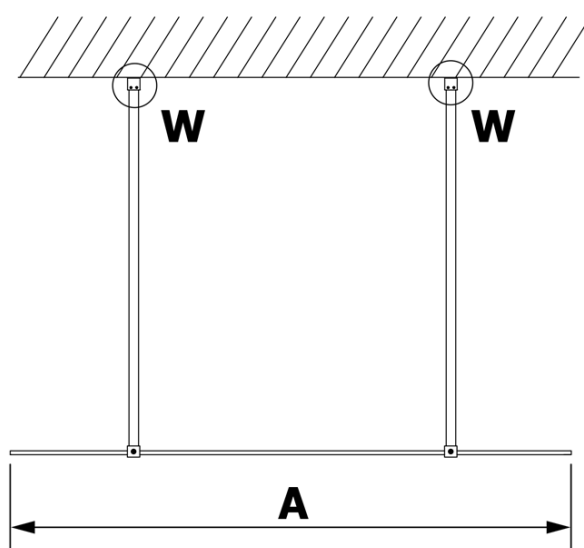

## Rozměry

**Šířka:** 1100 mm

**Výška:** 2000 mm

## Parametry

**Typ výplně:** Matné sklo

**Úprava skla:** Coated glass

**Tloušťka skla:** 8 mm

**Hmotnost / ks:** 57.0 kg

**Balení:** 1 ks

**Záruka:** 3 roky

Technický list

MODEL	A
GX1470	685-700
GX1480	785-800
GX1490	885-900
GX1410	985-1000
GX1411	1085-1100
GX1412	1185-1200
GX1413	1285-1300
GX1414	1385-1400

MODEL	A
GX1470	679
GX1480	779
GX1490	879
GX1410	979
GX1411	1079
GX1412	1179
GX1413	1279
GX1414	1379