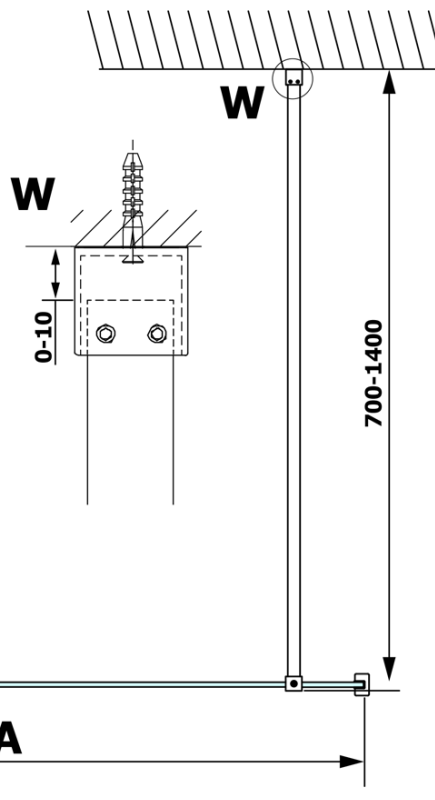

## Rozměry

**Šířka:** 1100 mm

**Výška:** 2000 mm

## Parametry

**Typ výplně:** Matné sklo

**Úprava skla:** Coated glass

**Tloušťka skla:** 8 mm

**Hmotnost / ks:** 57.0 kg

**Balení:** 1 ks

**Záruka:** 3 roky

Technický list

MODEL	A
GX1470	685-700
GX1480	785-800
GX1490	885-900
GX1410	985-1000
GX1411	1085-1100
GX1412	1185-1200
GX1413	1285-1300
GX1414	1385-1400

MODEL	A
GX1470	679
GX1480	779
GX1490	879
GX1410	979
GX1411	1079
GX1412	1179
GX1413	1279
GX1414	1379