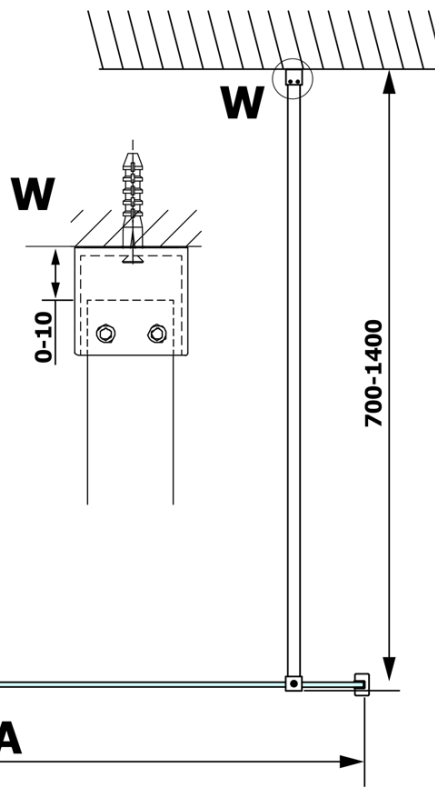

Objednací kód: GX1411

Základní informace

Značka: Gelco

Série: VARIO

Rozměry

Šířka: 1100 mm

Výška: 2000 mm

Parametry

Typ výplně: Matné sklo

Úprava skla: Coated glass

Tloušťka skla: 8 mm

Hmotnost / ks: 57.0 kg

Balení: 1 ks

Záruka: 3 roky

Technický list

MODEL	A
GX1470	685-700
GX1480	785-800
GX1490	885-900
GX1410	985-1000
GX1411	1085-1100
GX1412	1185-1200
GX1413	1285-1300
GX1414	1385-1400

MODEL	A
GX1470	679
GX1480	779
GX1490	879
GX1410	979
GX1411	1079
GX1412	1179
GX1413	1279
GX1414	1379