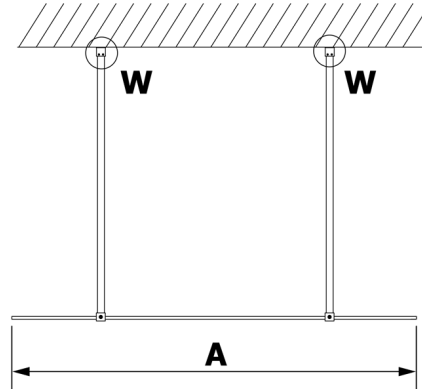

VARIO matné sklo 1100x2000mm

Objednací kód: GX1411

Rozměry

Šířka: 1100 mm

Výška: 2000 mm

Parametry

Záruka: 3 roky

Technický list

MODEL	A
GX1470	685-700
GX1480	785-800
GX1490	885-900
GX1410	985-1000
GX1411	1085-1100
GX1412	1185-1200
GX1413	1285-1300
GX1414	1385-1400

MODEL	A
GX1470	679
GX1480	779
GX1490	879
GX1410	979
GX1411	1079
GX1412	1179
GX1413	1279
GX1414	1379