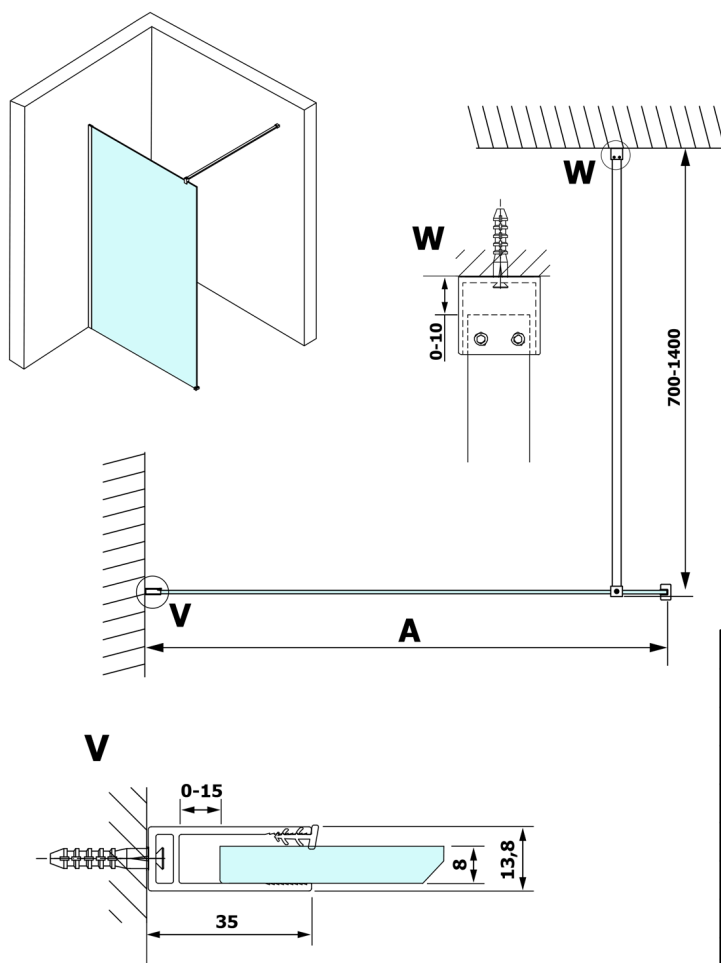

VARIO matné sklo 1100x2000mm

Objednací kód: GX1411

Rozměry

Šířka: 1100 mm

Výška: 2000 mm

Parametry

Záruka: 3 roky

Technický list

MODEL	A
GX1470	685-700
GX1480	785-800
GX1490	885-900
GX1410	985-1000
GX1411	1085-1100
GX1412	1185-1200
GX1413	1285-1300
GX1414	1385-1400

MODEL	A
GX1470	679
GX1480	779
GX1490	879
GX1410	979
GX1411	1079
GX1412	1179
GX1413	1279
GX1414	1379