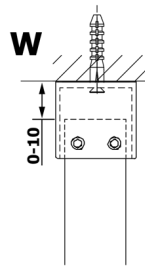

VARIO matné sklo 1100x2000mm

Objednací kód: GX1411

Rozměry

Šířka: 1100 mm

Výška: 2000 mm

Parametry

Záruka: 3 roky

Technický list

MODEL	A
GX1470	685-700
GX1480	785-800
GX1490	885-900
GX1410	985-1000
GX1411	1085-1100
GX1412	1185-1200
GX1413	1285-1300
GX1414	1385-1400

MODEL	A
GX1470	679
GX1480	779
GX1490	879
GX1410	979
GX1411	1079
GX1412	1179
GX1413	1279
GX1414	1379