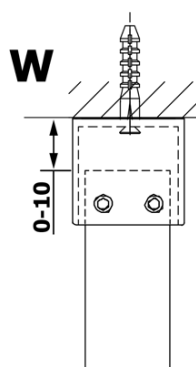

Objednací kód: GX1410

Základní informace

Značka: Gelco

Série: VARIO

Rozměry

Šířka: 1000 mm

Výška: 2000 mm

Parametry

Typ výplně: Matné sklo

Úprava skla: Coated glass

Tloušťka skla: 8 mm

Hmotnost / ks: 43.0 kg

Balení: 1 ks

Záruka: 3 roky

Technický list

MODEL	A
GX1470	685-700
GX1480	785-800
GX1490	885-900
GX1410	985-1000

MODEL	A
GX1470	685-700
GX1480	785-800
GX1490	885-900
GX1410	985-1000
GX1411	1085-1100
GX1412	1185-1200
GX1413	1285-1300
GX1414	1385-1400

MODEL	A
GX1470	679
GX1480	779
GX1490	879
GX1410	979
GX1411	1079
GX1412	1179
GX1413	1279
GX1414	1379