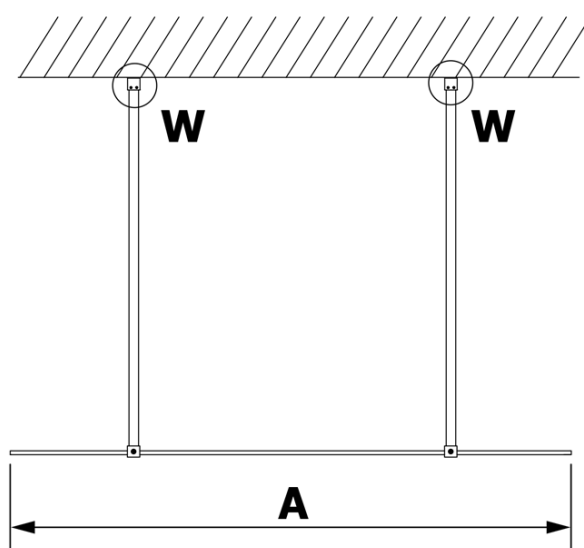

Objednací kód: GX1410

Základní informace

Značka: Gelco

Série: VARIO

Rozměry

Šířka: 1000 mm

Výška: 2000 mm

Parametry

Typ výplně: Matné sklo

Úprava skla: Coated glass

Tloušťka skla: 8 mm

Hmotnost / ks: 43.0 kg

Balení: 1 ks

Záruka: 3 roky

Technický list

MODEL	A
GX1470	685-700
GX1480	785-800
GX1490	885-900
GX1410	985-1000

MODEL	A
GX1470	685-700
GX1480	785-800
GX1490	885-900
GX1410	985-1000
GX1411	1085-1100
GX1412	1185-1200
GX1413	1285-1300
GX1414	1385-1400

MODEL	A
GX1470	679
GX1480	779
GX1490	879
GX1410	979
GX1411	1079
GX1412	1179
GX1413	1279
GX1414	1379