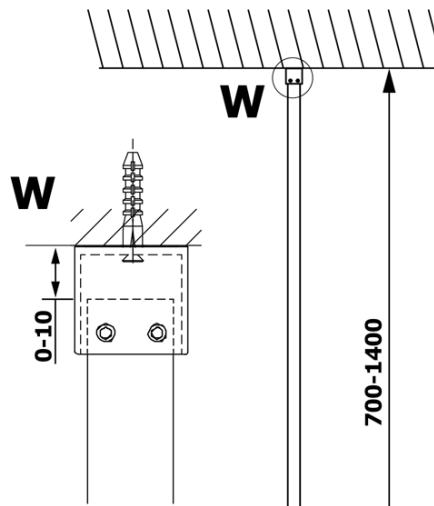

Objednací kód: GX1410

Základní informace

Značka: Gelco

Série: VARIO

Rozměry

Šířka: 1000 mm

Výška: 2000 mm

Parametry

Typ výplně: Matné sklo

Úprava skla: Coated glass

Tloušťka skla: 8 mm

Hmotnost / ks: 43.0 kg

Balení: 1 ks

Záruka: 3 roky

Technický list

MODEL	A
GX1470	685-700
GX1480	785-800
GX1490	885-900
GX1410	985-1000

MODEL	A
GX1470	685-700
GX1480	785-800
GX1490	885-900
GX1410	985-1000
GX1411	1085-1100
GX1412	1185-1200
GX1413	1285-1300
GX1414	1385-1400

MODEL	A
GX1470	679
GX1480	779
GX1490	879
GX1410	979
GX1411	1079
GX1412	1179
GX1413	1279
GX1414	1379