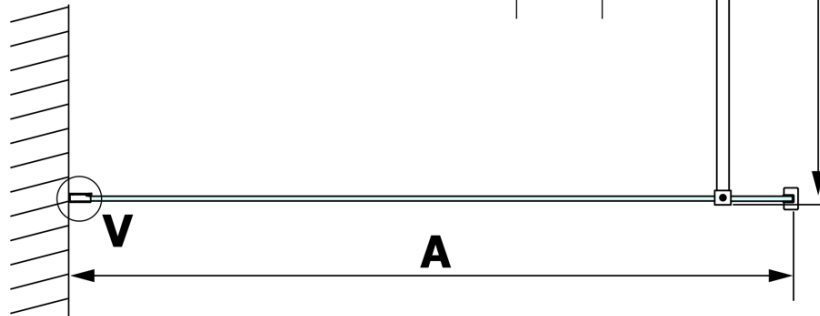

Objednací kód: GX1410

Základní informace

Značka: Gelco

Série: VARIO

Rozměry

Šířka: 1000 mm

Výška: 2000 mm

Parametry

Typ výplně: Matné sklo

Úprava skla: Coated glass

Tloušťka skla: 8 mm

Hmotnost / ks: 43.0 kg

Balení: 1 ks

Záruka: 3 roky

Technický list

MODEL	A
GX1470	685-700
GX1480	785-800
GX1490	885-900
GX1410	985-1000

MODEL	A
GX1470	685-700
GX1480	785-800
GX1490	885-900
GX1410	985-1000
GX1411	1085-1100
GX1412	1185-1200
GX1413	1285-1300
GX1414	1385-1400

MODEL	A
GX1470	679
GX1480	779
GX1490	879
GX1410	979
GX1411	1079
GX1412	1179
GX1413	1279
GX1414	1379