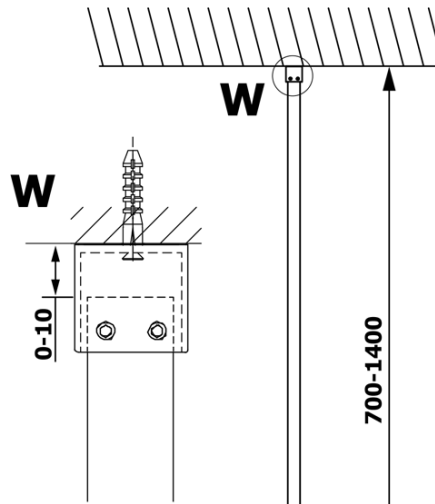

Objednací kód: GX1410

Základní informace

Značka: Gelco

Série: VARIO

Rozměry

Šířka: 1000 mm

Výška: 2000 mm

Parametry

Typ výplně: Matné sklo

Úprava skla: Coated glass

Tloušťka skla: 8 mm

Hmotnost / ks: 43.0 kg

Balení: 1 ks

Záruka: 3 roky

Technický list

MODEL	A
GX1470	685-700
GX1480	785-800
GX1490	885-900
GX1410	985-1000

MODEL	A
GX1470	685-700
GX1480	785-800
GX1490	885-900
GX1410	985-1000
GX1411	1085-1100
GX1412	1185-1200
GX1413	1285-1300
GX1414	1385-1400

MODEL	A
GX1470	679
GX1480	779
GX1490	879
GX1410	979
GX1411	1079
GX1412	1179
GX1413	1279
GX1414	1379