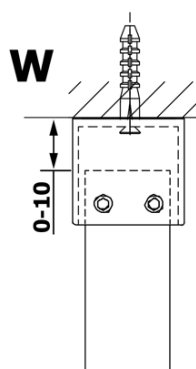

Objednací kód: GX1410

Základní informace

Značka: Gelco

Série: VARIO

Rozměry

Šířka: 1000 mm

Výška: 2000 mm

Parametry

Typ výplně: Matné sklo

Úprava skla: Coated glass

Tloušťka skla: 8 mm

Hmotnost / ks: 43.0 kg

Balení: 1 ks

Záruka: 3 roky

Technický list

MODEL	A
GX1470	685-700
GX1480	785-800
GX1490	885-900
GX1410	985-1000

MODEL	A
GX1470	685-700
GX1480	785-800
GX1490	885-900
GX1410	985-1000
GX1411	1085-1100
GX1412	1185-1200
GX1413	1285-1300
GX1414	1385-1400

MODEL	A
GX1470	679
GX1480	779
GX1490	879
GX1410	979
GX1411	1079
GX1412	1179
GX1413	1279
GX1414	1379