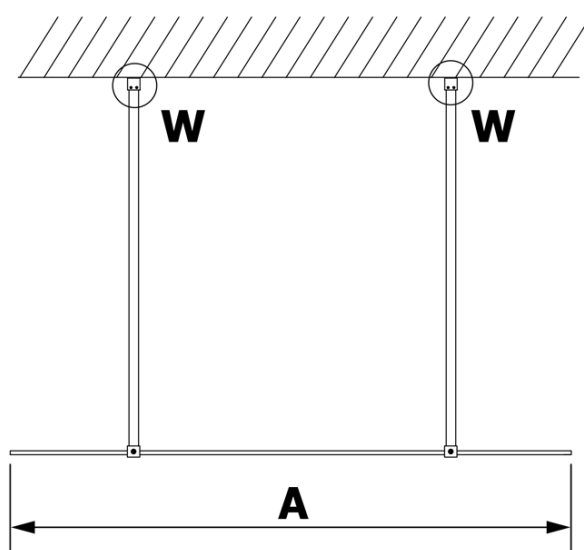

Objednací kód: GX1410

Základní informace

Značka: Gelco

Série: VARIO

Rozměry

Šířka: 1000 mm

Výška: 2000 mm

Parametry

Typ výplně: Matné sklo

Úprava skla: Coated glass

Tloušťka skla: 8 mm

Hmotnost / ks: 43.0 kg

Balení: 1 ks

Záruka: 3 roky

Technický list

MODEL	A
GX1470	685-700
GX1480	785-800
GX1490	885-900
GX1410	985-1000

MODEL	A
GX1470	685-700
GX1480	785-800
GX1490	885-900
GX1410	985-1000
GX1411	1085-1100
GX1412	1185-1200
GX1413	1285-1300
GX1414	1385-1400

MODEL	A
GX1470	679
GX1480	779
GX1490	879
GX1410	979
GX1411	1079
GX1412	1179
GX1413	1279
GX1414	1379