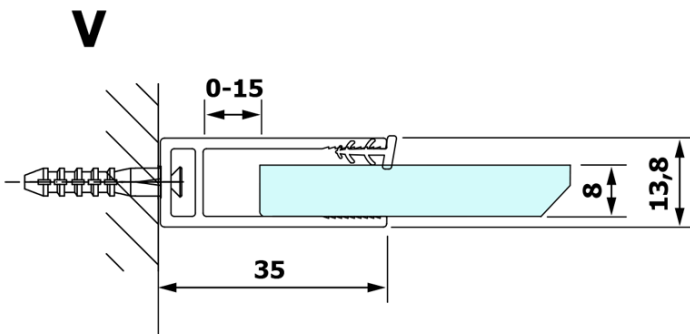

Objednací kód: GX1410

Základní informace

Značka: Gelco

Série: VARIO

Rozměry

Šířka: 1000 mm

Výška: 2000 mm

Parametry

Typ výplně: Matné sklo

Úprava skla: Coated glass

Tloušťka skla: 8 mm

Hmotnost / ks: 43.0 kg

Balení: 1 ks

Záruka: 3 roky

Technický list

MODEL	A
GX1470	685-700
GX1480	785-800
GX1490	885-900
GX1410	985-1000

MODEL	A
GX1470	685-700
GX1480	785-800
GX1490	885-900
GX1410	985-1000
GX1411	1085-1100
GX1412	1185-1200
GX1413	1285-1300
GX1414	1385-1400

MODEL	A
GX1470	679
GX1480	779
GX1490	879
GX1410	979
GX1411	1079
GX1412	1179
GX1413	1279
GX1414	1379