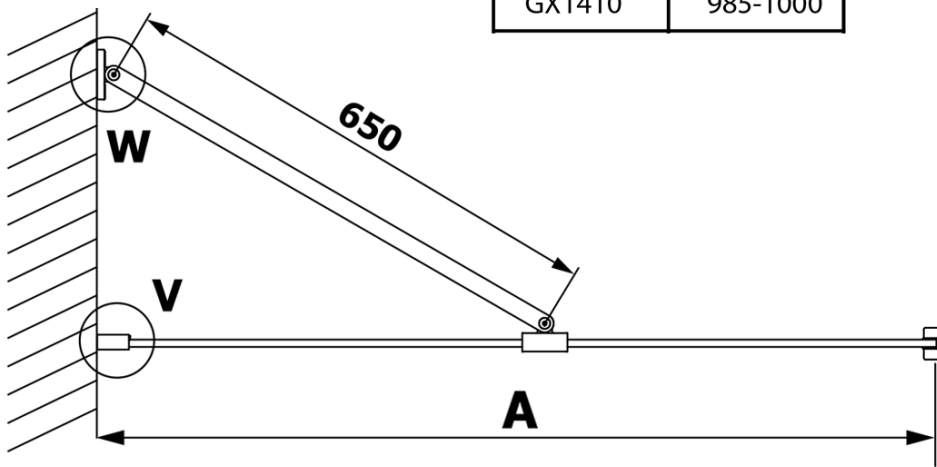

Objednací kód: GX1410

Základní informace

Značka: Gelco

Série: VARIO

Rozměry

Šířka: 1000 mm

Výška: 2000 mm

Parametry

Typ výplně: Matné sklo

Úprava skla: Coated glass

Tloušťka skla: 8 mm

Hmotnost / ks: 43.0 kg

Balení: 1 ks

Záruka: 3 roky

Technický list

MODEL	A
GX1470	685-700
GX1480	785-800
GX1490	885-900
GX1410	985-1000

MODEL	A
GX1470	685-700
GX1480	785-800
GX1490	885-900
GX1410	985-1000
GX1411	1085-1100
GX1412	1185-1200
GX1413	1285-1300
GX1414	1385-1400

MODEL	A
GX1470	679
GX1480	779
GX1490	879
GX1410	979
GX1411	1079
GX1412	1179
GX1413	1279
GX1414	1379