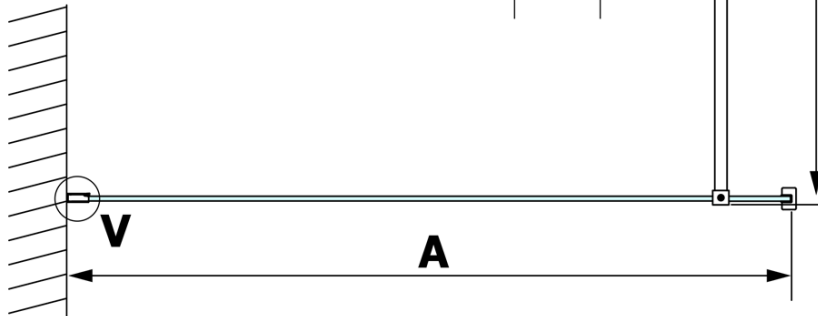

Objednací kód: GX1410

Základní informace

Značka: Gelco

Série: VARIO

Rozměry

Šířka: 1000 mm

Výška: 2000 mm

Parametry

Typ výplně: Matné sklo

Úprava skla: Coated glass

Tloušťka skla: 8 mm

Hmotnost / ks: 43.0 kg

Balení: 1 ks

Záruka: 3 roky

Technický list

MODEL	A
GX1470	685-700
GX1480	785-800
GX1490	885-900
GX1410	985-1000

MODEL	A
GX1470	685-700
GX1480	785-800
GX1490	885-900
GX1410	985-1000
GX1411	1085-1100
GX1412	1185-1200
GX1413	1285-1300
GX1414	1385-1400

MODEL	A
GX1470	679
GX1480	779
GX1490	879
GX1410	979
GX1411	1079
GX1412	1179
GX1413	1279
GX1414	1379