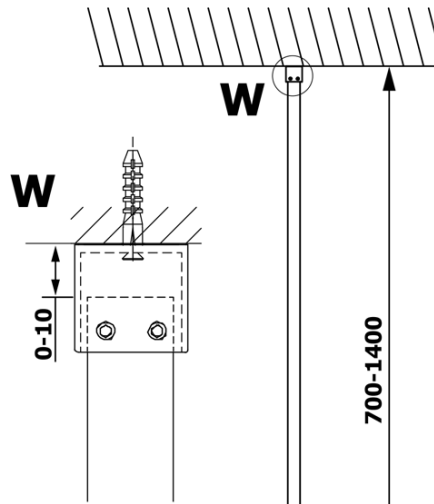

Objednací kód: GX1410

Základní informace

Značka: Gelco

Série: VARIO

Rozměry

Šířka: 1000 mm

Výška: 2000 mm

Parametry

Typ výplně: Matné sklo

Úprava skla: Coated glass

Tloušťka skla: 8 mm

Hmotnost / ks: 43.0 kg

Balení: 1 ks

Záruka: 3 roky

Technický list

MODEL	A
GX1470	685-700
GX1480	785-800
GX1490	885-900
GX1410	985-1000

MODEL	A
GX1470	685-700
GX1480	785-800
GX1490	885-900
GX1410	985-1000
GX1411	1085-1100
GX1412	1185-1200
GX1413	1285-1300
GX1414	1385-1400

MODEL	A
GX1470	679
GX1480	779
GX1490	879
GX1410	979
GX1411	1079
GX1412	1179
GX1413	1279
GX1414	1379