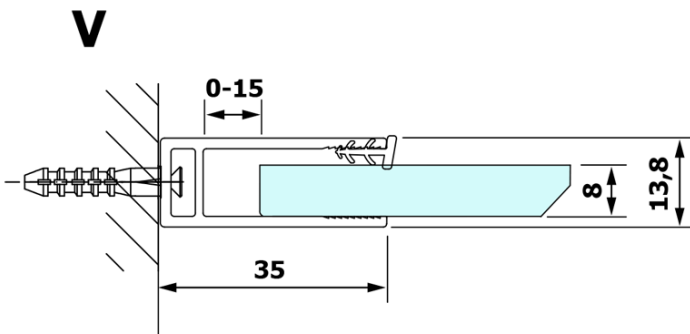

## Rozměry

**Šířka:** 1000 mm

**Výška:** 2000 mm

## Parametry

**Typ výplně:** Matné sklo

**Úprava skla:** Coated glass

**Tloušťka skla:** 8 mm

**Hmotnost / ks:** 43.0 kg

**Balení:** 1 ks

**Záruka:** 3 roky

Technický list

MODEL	A
GX1470	685-700
GX1480	785-800
GX1490	885-900
GX1410	985-1000

MODEL	A
GX1470	685-700
GX1480	785-800
GX1490	885-900
GX1410	985-1000
GX1411	1085-1100
GX1412	1185-1200
GX1413	1285-1300
GX1414	1385-1400