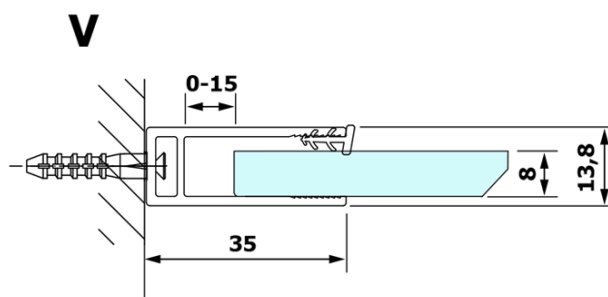

## Rozměry

**Šířka:** 1000 mm

**Výška:** 2000 mm

## Parametry

**Typ výplně:** Matné sklo

**Úprava skla:** Coated glass

**Tloušťka skla:** 8 mm

**Hmotnost / ks:** 43.0 kg

**Balení:** 1 ks

**Záruka:** 3 roky

Technický list

MODEL	A
GX1470	685-700
GX1480	785-800
GX1490	885-900
GX1410	985-1000

MODEL	A
GX1470	685-700
GX1480	785-800
GX1490	885-900
GX1410	985-1000
GX1411	1085-1100
GX1412	1185-1200
GX1413	1285-1300
GX1414	1385-1400