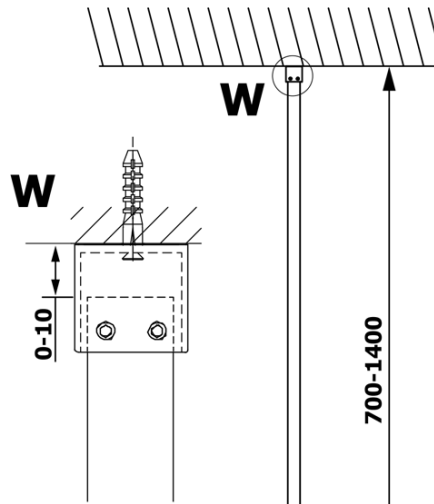

## Rozměry

**Šířka:** 1000 mm

**Výška:** 2000 mm

## Parametry

**Typ výplně:** Matné sklo

**Úprava skla:** Coated glass

**Tloušťka skla:** 8 mm

**Hmotnost / ks:** 43.0 kg

**Balení:** 1 ks

**Záruka:** 3 roky

Technický list

MODEL	A
GX1470	685-700
GX1480	785-800
GX1490	885-900
GX1410	985-1000

MODEL	A
GX1470	685-700
GX1480	785-800
GX1490	885-900
GX1410	985-1000
GX1411	1085-1100
GX1412	1185-1200
GX1413	1285-1300
GX1414	1385-1400