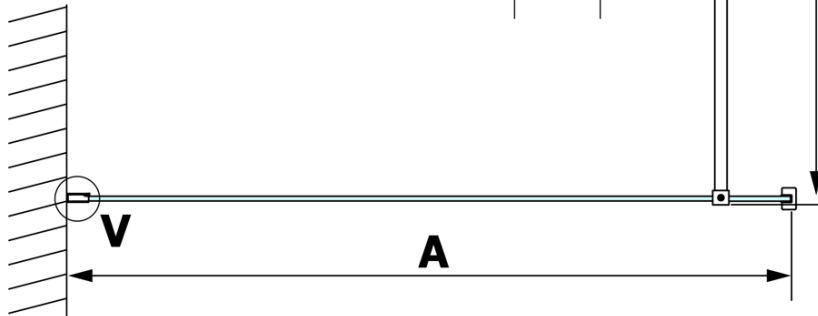

## Rozměry

**Šířka:** 1000 mm

**Výška:** 2000 mm

## Parametry

**Typ výplně:** Matné sklo

**Úprava skla:** Coated glass

**Tloušťka skla:** 8 mm

**Hmotnost / ks:** 43.0 kg

**Balení:** 1 ks

**Záruka:** 3 roky

Technický list

MODEL	A
GX1470	685-700
GX1480	785-800
GX1490	885-900
GX1410	985-1000

MODEL	A
GX1470	685-700
GX1480	785-800
GX1490	885-900
GX1410	985-1000
GX1411	1085-1100
GX1412	1185-1200
GX1413	1285-1300
GX1414	1385-1400