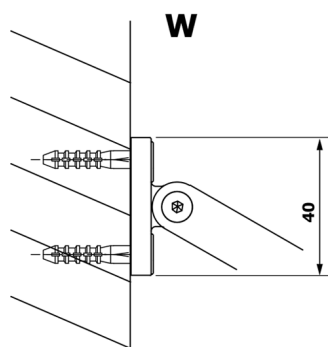

Objednací kód: GX1410

Rozměry

Šířka: 1000 mm

Výška: 2000 mm

Parametry

Záruka: 3 roky

Technický list

MODEL	A
GX1470	685-700
GX1480	785-800
GX1490	885-900
GX1410	985-1000

MODEL	A
GX1470	685-700
GX1480	785-800
GX1490	885-900
GX1410	985-1000
GX1411	1085-1100
GX1412	1185-1200
GX1413	1285-1300
GX1414	1385-1400

MODEL	A
GX1470	679
GX1480	779
GX1490	879
GX1410	979
GX1411	1079
GX1412	1179
GX1413	1279
GX1414	1379