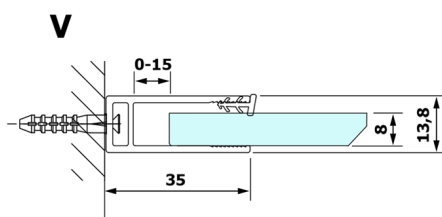

Objednací kód: GX1410

Rozměry

Šířka: 1000 mm

Výška: 2000 mm

Parametry

Záruka: 3 roky

Technický list

MODEL	A
GX1470	685-700
GX1480	785-800
GX1490	885-900
GX1410	985-1000

MODEL	A
GX1470	685-700
GX1480	785-800
GX1490	885-900
GX1410	985-1000
GX1411	1085-1100
GX1412	1185-1200
GX1413	1285-1300
GX1414	1385-1400

MODEL	A
GX1470	679
GX1480	779
GX1490	879
GX1410	979
GX1411	1079
GX1412	1179
GX1413	1279
GX1414	1379