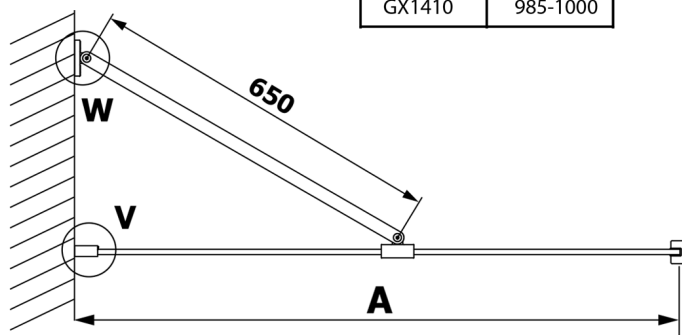

Objednací kód: GX1410

Rozměry

Šířka: 1000 mm

Výška: 2000 mm

Parametry

Záruka: 3 roky

Technický list

MODEL	A
GX1470	685-700
GX1480	785-800
GX1490	885-900
GX1410	985-1000

MODEL	A
GX1470	685-700
GX1480	785-800
GX1490	885-900
GX1410	985-1000
GX1411	1085-1100
GX1412	1185-1200
GX1413	1285-1300
GX1414	1385-1400

MODEL	A
GX1470	679
GX1480	779
GX1490	879
GX1410	979
GX1411	1079
GX1412	1179
GX1413	1279
GX1414	1379