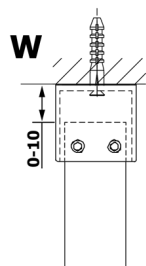

Objednací kód: GX1410

Rozměry

Šířka: 1000 mm

Výška: 2000 mm

Parametry

Záruka: 3 roky

Technický list

MODEL	A
GX1470	685-700
GX1480	785-800
GX1490	885-900
GX1410	985-1000

MODEL	A
GX1470	685-700
GX1480	785-800
GX1490	885-900
GX1410	985-1000
GX1411	1085-1100
GX1412	1185-1200
GX1413	1285-1300
GX1414	1385-1400

MODEL	A
GX1470	679
GX1480	779
GX1490	879
GX1410	979
GX1411	1079
GX1412	1179
GX1413	1279
GX1414	1379