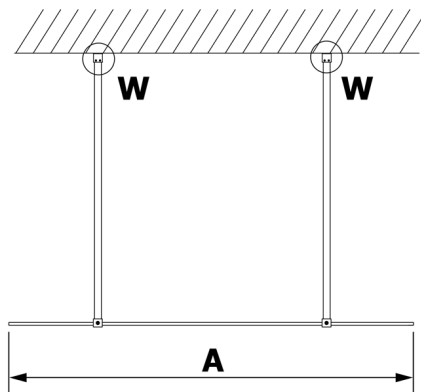

Objednací kód: GX1410

Rozměry

Šířka: 1000 mm

Výška: 2000 mm

Parametry

Záruka: 3 roky

Technický list

MODEL	A
GX1470	685-700
GX1480	785-800
GX1490	885-900
GX1410	985-1000

MODEL	A
GX1470	685-700
GX1480	785-800
GX1490	885-900
GX1410	985-1000
GX1411	1085-1100
GX1412	1185-1200
GX1413	1285-1300
GX1414	1385-1400

MODEL	A
GX1470	679
GX1480	779
GX1490	879
GX1410	979
GX1411	1079
GX1412	1179
GX1413	1279
GX1414	1379