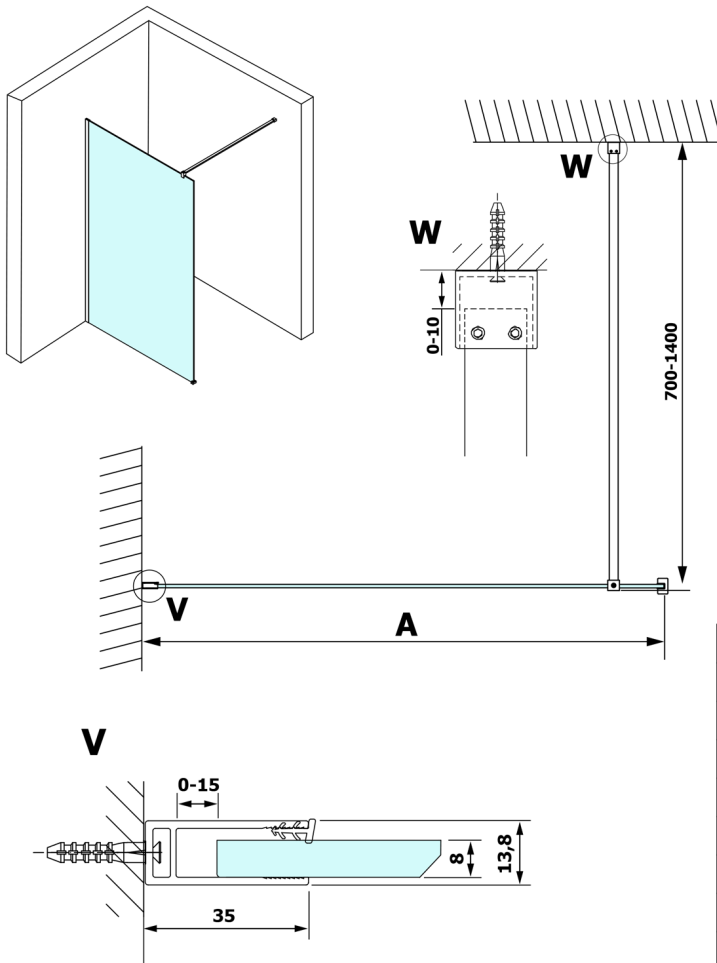

Objednací kód: GX1410

Rozměry

Šířka: 1000 mm

Výška: 2000 mm

Parametry

Záruka: 3 roky

Technický list

MODEL	A
GX1470	685-700
GX1480	785-800
GX1490	885-900
GX1410	985-1000

MODEL	A
GX1470	685-700
GX1480	785-800
GX1490	885-900
GX1410	985-1000
GX1411	1085-1100
GX1412	1185-1200
GX1413	1285-1300
GX1414	1385-1400

MODEL	A
GX1470	679
GX1480	779
GX1490	879
GX1410	979
GX1411	1079
GX1412	1179
GX1413	1279
GX1414	1379