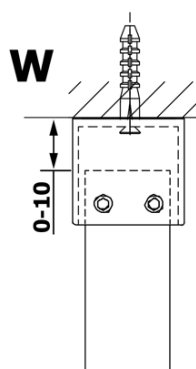

Objednací kód: GX1490

Základní informace

Značka: Gelco

Série: VARIO

Rozměry

Šířka: 900 mm

Výška: 2000 mm

Parametry

Typ výplně: Matné sklo

Úprava skla: Coated glass

Tloušťka skla: 8 mm

Hmotnost / ks: 41.0 kg

Balení: 1 ks

Záruka: 3 roky

Technický list

MODEL	A
GX1470	685-700
GX1480	785-800
GX1490	885-900
GX1410	985-1000

MODEL	A
GX1470	685-700
GX1480	785-800
GX1490	885-900
GX1410	985-1000
GX1411	1085-1100
GX1412	1185-1200
GX1413	1285-1300
GX1414	1385-1400

MODEL	A
GX1470	679
GX1480	779
GX1490	879
GX1410	979
GX1411	1079
GX1412	1179
GX1413	1279
GX1414	1379