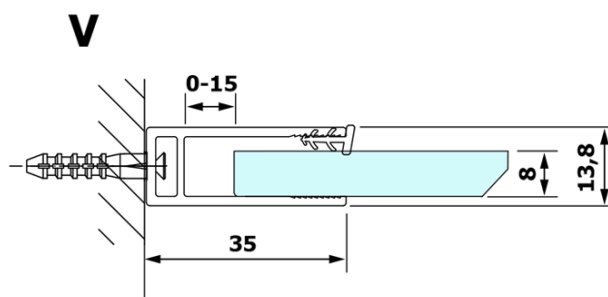

Objednací kód: GX1490

Základní informace

Značka: Gelco

Série: VARIO

Rozměry

Šířka: 900 mm

Výška: 2000 mm

Parametry

Typ výplně: Matné sklo

Úprava skla: Coated glass

Tloušťka skla: 8 mm

Hmotnost / ks: 41.0 kg

Balení: 1 ks

Záruka: 3 roky

Technický list

MODEL	A
GX1470	685-700
GX1480	785-800
GX1490	885-900
GX1410	985-1000

MODEL	A
GX1470	685-700
GX1480	785-800
GX1490	885-900
GX1410	985-1000
GX1411	1085-1100
GX1412	1185-1200
GX1413	1285-1300
GX1414	1385-1400

MODEL	A
GX1470	679
GX1480	779
GX1490	879
GX1410	979
GX1411	1079
GX1412	1179
GX1413	1279
GX1414	1379