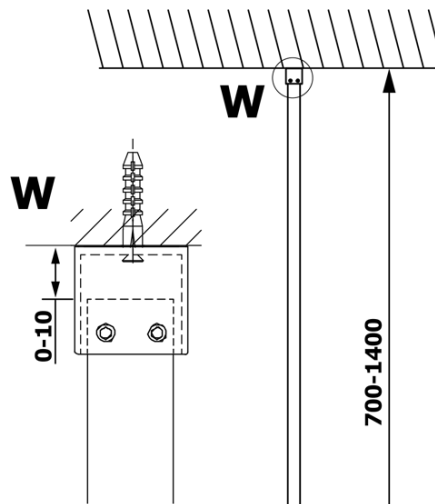

Objednací kód: GX1490

Základní informace

Značka: Gelco

Série: VARIO

Rozměry

Šířka: 900 mm

Výška: 2000 mm

Parametry

Typ výplně: Matné sklo

Úprava skla: Coated glass

Tloušťka skla: 8 mm

Hmotnost / ks: 41.0 kg

Balení: 1 ks

Záruka: 3 roky

Technický list

MODEL	A
GX1470	685-700
GX1480	785-800
GX1490	885-900
GX1410	985-1000

MODEL	A
GX1470	685-700
GX1480	785-800
GX1490	885-900
GX1410	985-1000
GX1411	1085-1100
GX1412	1185-1200
GX1413	1285-1300
GX1414	1385-1400

MODEL	A
GX1470	679
GX1480	779
GX1490	879
GX1410	979
GX1411	1079
GX1412	1179
GX1413	1279
GX1414	1379