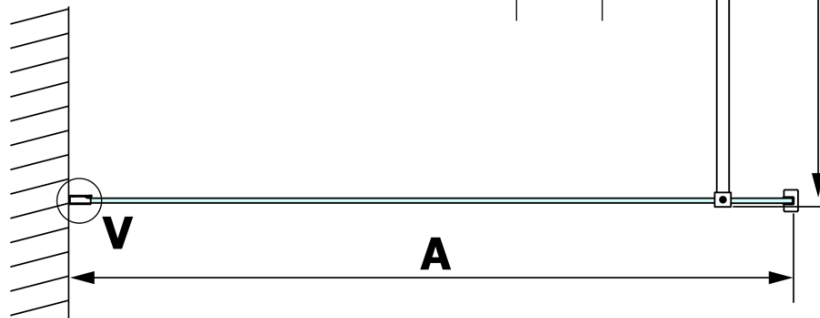

Objednací kód: GX1490

Základní informace

Značka: Gelco

Série: VARIO

Rozměry

Šířka: 900 mm

Výška: 2000 mm

Parametry

Typ výplně: Matné sklo

Úprava skla: Coated glass

Tloušťka skla: 8 mm

Hmotnost / ks: 41.0 kg

Balení: 1 ks

Záruka: 3 roky

Technický list

MODEL	A
GX1470	685-700
GX1480	785-800
GX1490	885-900
GX1410	985-1000

MODEL	A
GX1470	685-700
GX1480	785-800
GX1490	885-900
GX1410	985-1000
GX1411	1085-1100
GX1412	1185-1200
GX1413	1285-1300
GX1414	1385-1400

MODEL	A
GX1470	679
GX1480	779
GX1490	879
GX1410	979
GX1411	1079
GX1412	1179
GX1413	1279
GX1414	1379