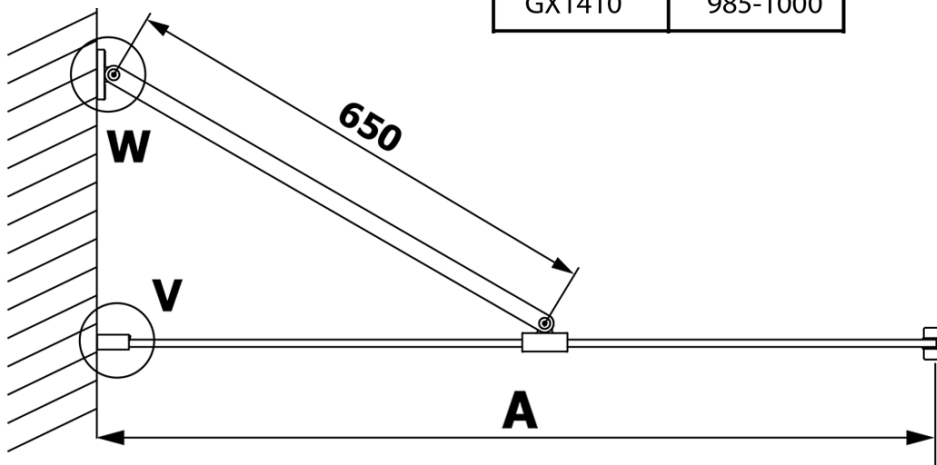

Objednací kód: GX1490

Základní informace

Značka: Gelco

Série: VARIO

Rozměry

Šířka: 900 mm

Výška: 2000 mm

Parametry

Typ výplně: Matné sklo

Úprava skla: Coated glass

Tloušťka skla: 8 mm

Hmotnost / ks: 41.0 kg

Balení: 1 ks

Záruka: 3 roky

Technický list

MODEL	A
GX1470	685-700
GX1480	785-800
GX1490	885-900
GX1410	985-1000

MODEL	A
GX1470	685-700
GX1480	785-800
GX1490	885-900
GX1410	985-1000
GX1411	1085-1100
GX1412	1185-1200
GX1413	1285-1300
GX1414	1385-1400

MODEL	A
GX1470	679
GX1480	779
GX1490	879
GX1410	979
GX1411	1079
GX1412	1179
GX1413	1279
GX1414	1379