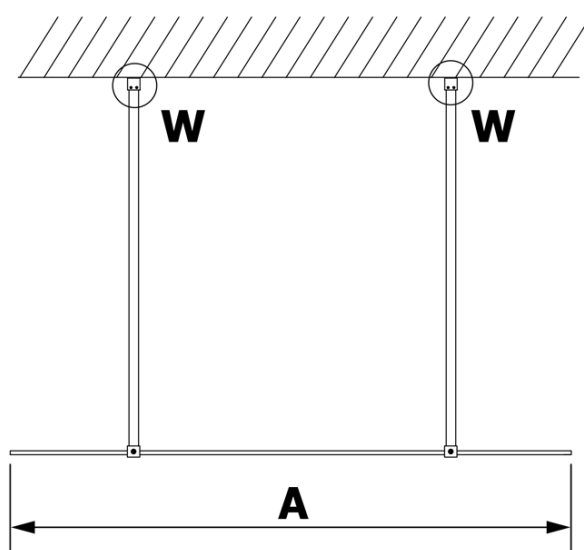

Objednací kód: GX1490

Základní informace

Značka: Gelco

Série: VARIO

Rozměry

Šířka: 900 mm

Výška: 2000 mm

Parametry

Typ výplně: Matné sklo

Úprava skla: Coated glass

Tloušťka skla: 8 mm

Hmotnost / ks: 41.0 kg

Balení: 1 ks

Záruka: 3 roky

Technický list

MODEL	A
GX1470	685-700
GX1480	785-800
GX1490	885-900
GX1410	985-1000

MODEL	A
GX1470	685-700
GX1480	785-800
GX1490	885-900
GX1410	985-1000
GX1411	1085-1100
GX1412	1185-1200
GX1413	1285-1300
GX1414	1385-1400

MODEL	A
GX1470	679
GX1480	779
GX1490	879
GX1410	979
GX1411	1079
GX1412	1179
GX1413	1279
GX1414	1379