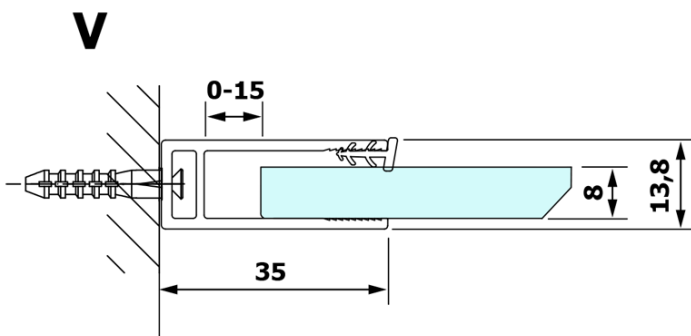

Objednací kód: GX1490

Základní informace

Značka: Gelco

Série: VARIO

Rozměry

Šířka: 900 mm

Výška: 2000 mm

Parametry

Typ výplně: Matné sklo

Úprava skla: Coated glass

Tloušťka skla: 8 mm

Hmotnost / ks: 41.0 kg

Balení: 1 ks

Záruka: 3 roky

Technický list

MODEL	A
GX1470	685-700
GX1480	785-800
GX1490	885-900
GX1410	985-1000

MODEL	A
GX1470	685-700
GX1480	785-800
GX1490	885-900
GX1410	985-1000
GX1411	1085-1100
GX1412	1185-1200
GX1413	1285-1300
GX1414	1385-1400

MODEL	A
GX1470	679
GX1480	779
GX1490	879
GX1410	979
GX1411	1079
GX1412	1179
GX1413	1279
GX1414	1379