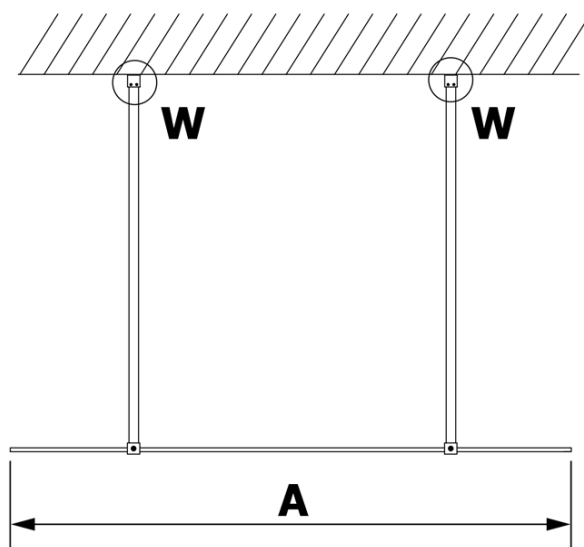

## Rozměry

**Šířka:** 800 mm

**Výška:** 2000 mm

## Parametry

**Typ výplně:** Matné sklo

**Úprava skla:** Coated glass

**Tloušťka skla:** 8 mm

**Hmotnost / ks:** 33.0 kg

**Balení:** 1 ks

**Záruka:** 3 roky

Technický list

MODEL	A
GX1470	685-700
GX1480	785-800
GX1490	885-900
GX1410	985-1000

MODEL	A
GX1470	685-700
GX1480	785-800
GX1490	885-900
GX1410	985-1000
GX1411	1085-1100
GX1412	1185-1200
GX1413	1285-1300
GX1414	1385-1400