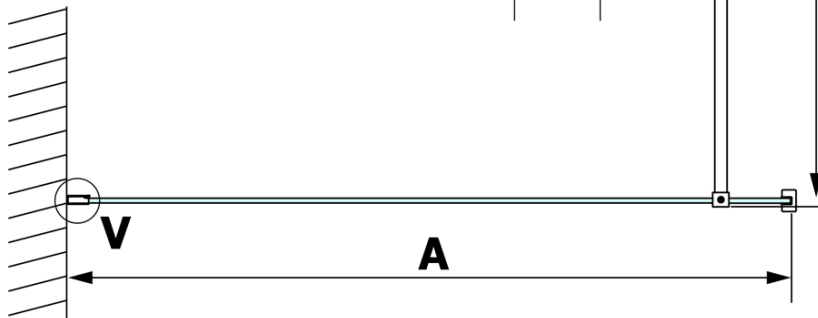

## Rozměry

**Šířka:** 800 mm

**Výška:** 2000 mm

## Parametry

**Typ výplně:** Matné sklo

**Úprava skla:** Coated glass

**Tloušťka skla:** 8 mm

**Hmotnost / ks:** 33.0 kg

**Balení:** 1 ks

**Záruka:** 3 roky

Technický list

MODEL	A
GX1470	685-700
GX1480	785-800
GX1490	885-900
GX1410	985-1000

MODEL	A
GX1470	685-700
GX1480	785-800
GX1490	885-900
GX1410	985-1000
GX1411	1085-1100
GX1412	1185-1200
GX1413	1285-1300
GX1414	1385-1400