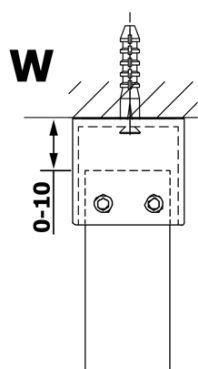

## Rozměry

**Šířka:** 800 mm

**Výška:** 2000 mm

## Parametry

**Typ výplně:** Matné sklo

**Úprava skla:** Coated glass

**Tloušťka skla:** 8 mm

**Hmotnost / ks:** 33.0 kg

**Balení:** 1 ks

**Záruka:** 3 roky

Technický list

MODEL	A
GX1470	685-700
GX1480	785-800
GX1490	885-900
GX1410	985-1000

MODEL	A
GX1470	685-700
GX1480	785-800
GX1490	885-900
GX1410	985-1000
GX1411	1085-1100
GX1412	1185-1200
GX1413	1285-1300
GX1414	1385-1400