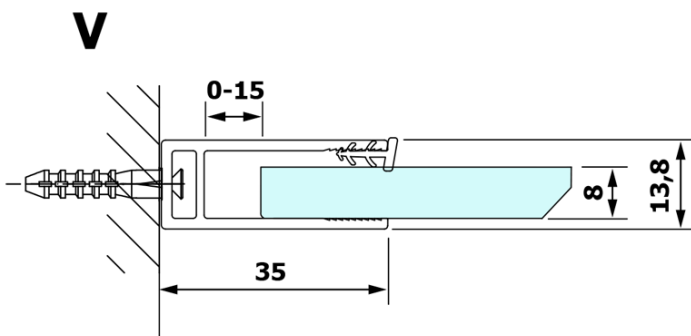

Objednací kód: GX1480

Základní informace

Značka: Gelco

Série: VARIO

Rozměry

Šířka: 800 mm

Výška: 2000 mm

Parametry

Typ výplně: Matné sklo

Úprava skla: Coated glass

Tloušťka skla: 8 mm

Hmotnost / ks: 33.0 kg

Balení: 1 ks

Záruka: 3 roky

Technický list

| MODEL | A |
|--------|----------|
| GX1470 | 685-700 |
| GX1480 | 785-800 |
| GX1490 | 885-900 |
| GX1410 | 985-1000 |

| MODEL | A |
|--------|-----------|
| GX1470 | 685-700 |
| GX1480 | 785-800 |
| GX1490 | 885-900 |
| GX1410 | 985-1000 |
| GX1411 | 1085-1100 |
| GX1412 | 1185-1200 |
| GX1413 | 1285-1300 |
| GX1414 | 1385-1400 |