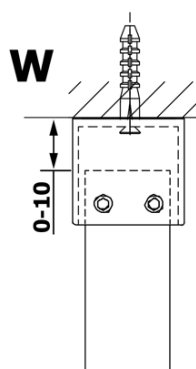

Objednací kód: GX1480

Základní informace

Značka: Gelco

Série: VARIO

Rozměry

Šířka: 800 mm

Výška: 2000 mm

Parametry

Typ výplně: Matné sklo

Úprava skla: Coated glass

Tloušťka skla: 8 mm

Hmotnost / ks: 33.0 kg

Balení: 1 ks

Záruka: 3 roky

Technický list

| MODEL | A |
|--------|----------|
| GX1470 | 685-700 |
| GX1480 | 785-800 |
| GX1490 | 885-900 |
| GX1410 | 985-1000 |

| MODEL | A |
|--------|-----------|
| GX1470 | 685-700 |
| GX1480 | 785-800 |
| GX1490 | 885-900 |
| GX1410 | 985-1000 |
| GX1411 | 1085-1100 |
| GX1412 | 1185-1200 |
| GX1413 | 1285-1300 |
| GX1414 | 1385-1400 |