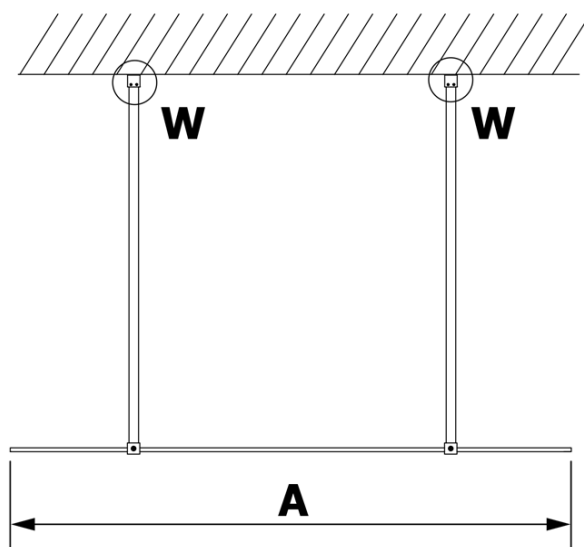

Objednací kód: GX1480

Základní informace

Značka: Gelco

Série: VARIO

Rozměry

Šířka: 800 mm

Výška: 2000 mm

Parametry

Typ výplně: Matné sklo

Úprava skla: Coated glass

Tloušťka skla: 8 mm

Hmotnost / ks: 33.0 kg

Balení: 1 ks

Záruka: 3 roky

Technický list

| MODEL | A |
|--------|----------|
| GX1470 | 685-700 |
| GX1480 | 785-800 |
| GX1490 | 885-900 |
| GX1410 | 985-1000 |

| MODEL | A |
|--------|-----------|
| GX1470 | 685-700 |
| GX1480 | 785-800 |
| GX1490 | 885-900 |
| GX1410 | 985-1000 |
| GX1411 | 1085-1100 |
| GX1412 | 1185-1200 |
| GX1413 | 1285-1300 |
| GX1414 | 1385-1400 |