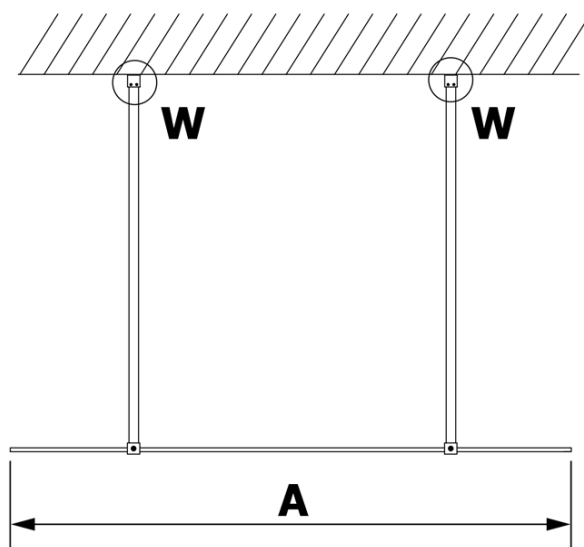

Objednací kód: GX1480

Základní informace

Značka: Gelco

Série: VARIO

Rozměry

Šířka: 800 mm

Výška: 2000 mm

Parametry

Typ výplně: Matné sklo

Úprava skla: Coated glass

Tloušťka skla: 8 mm

Hmotnost / ks: 33.0 kg

Balení: 1 ks

Záruka: 3 roky

Technický list

MODEL	A
GX1470	685-700
GX1480	785-800
GX1490	885-900
GX1410	985-1000

MODEL	A
GX1470	685-700
GX1480	785-800
GX1490	885-900
GX1410	985-1000
GX1411	1085-1100
GX1412	1185-1200
GX1413	1285-1300
GX1414	1385-1400

MODEL	A
GX1470	679
GX1480	779
GX1490	879
GX1410	979
GX1411	1079
GX1412	1179
GX1413	1279
GX1414	1379