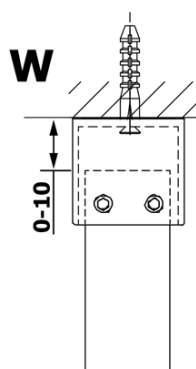

Objednací kód: GX1480

Základní informace

Značka: Gelco

Série: VARIO

Rozměry

Šířka: 800 mm

Výška: 2000 mm

Parametry

Typ výplně: Matné sklo

Úprava skla: Coated glass

Tloušťka skla: 8 mm

Hmotnost / ks: 33.0 kg

Balení: 1 ks

Záruka: 3 roky

Technický list

MODEL	A
GX1470	685-700
GX1480	785-800
GX1490	885-900
GX1410	985-1000

MODEL	A
GX1470	685-700
GX1480	785-800
GX1490	885-900
GX1410	985-1000
GX1411	1085-1100
GX1412	1185-1200
GX1413	1285-1300
GX1414	1385-1400

MODEL	A
GX1470	679
GX1480	779
GX1490	879
GX1410	979
GX1411	1079
GX1412	1179
GX1413	1279
GX1414	1379