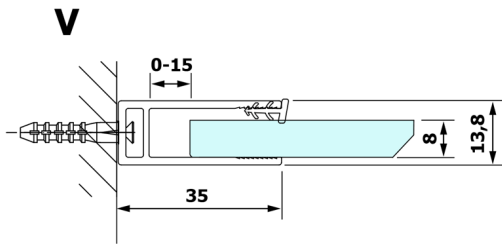

VARIO matné sklo 800x2000mm

Objednací kód: GX1480

Rozměry

Šířka: 800 mm

Výška: 2000 mm

Parametry

Záruka: 3 roky

Technický list

MODEL	A
GX1470	685-700
GX1480	785-800
GX1490	885-900
GX1410	985-1000

MODEL	A
GX1470	685-700
GX1480	785-800
GX1490	885-900
GX1410	985-1000
GX1411	1085-1100
GX1412	1185-1200
GX1413	1285-1300
GX1414	1385-1400