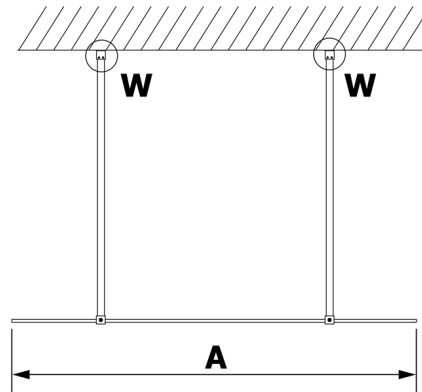

VARIO matné sklo 800x2000mm

Objednací kód: GX1480

Rozměry

Šířka: 800 mm

Výška: 2000 mm

Parametry

Záruka: 3 roky

Technický list

MODEL	A
GX1470	685-700
GX1480	785-800
GX1490	885-900
GX1410	985-1000

MODEL	A
GX1470	685-700
GX1480	785-800
GX1490	885-900
GX1410	985-1000
GX1411	1085-1100
GX1412	1185-1200
GX1413	1285-1300
GX1414	1385-1400

MODEL	A
GX1470	679
GX1480	779
GX1490	879
GX1410	979
GX1411	1079
GX1412	1179
GX1413	1279
GX1414	1379