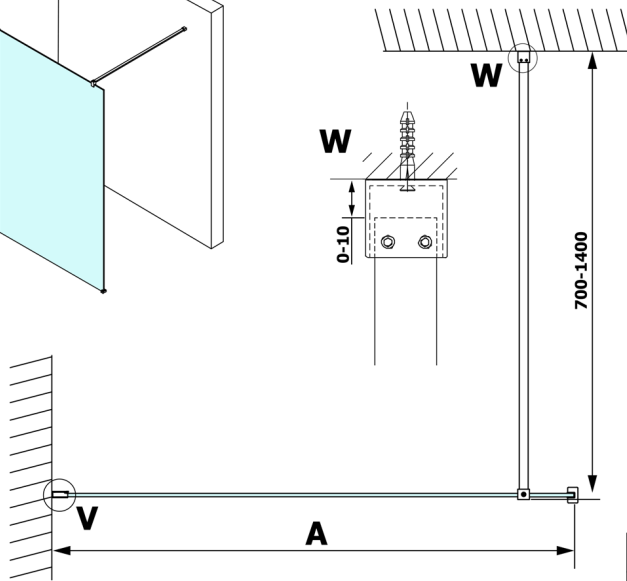

VARIO matné sklo 800x2000mm

Objednací kód: GX1480

Rozměry

Šířka: 800 mm

Výška: 2000 mm

Parametry

Záruka: 3 roky

Technický list

MODEL	A
GX1470	685-700
GX1480	785-800
GX1490	885-900
GX1410	985-1000

MODEL	A
GX1470	685-700
GX1480	785-800
GX1490	885-900
GX1410	985-1000
GX1411	1085-1100
GX1412	1185-1200
GX1413	1285-1300
GX1414	1385-1400