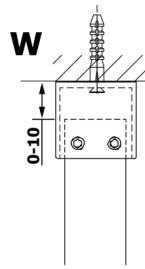

VARIO matné sklo 800x2000mm

Objednací kód: GX1480

Rozměry

Šířka: 800 mm

Výška: 2000 mm

Parametry

Záruka: 3 roky

Technický list

MODEL	A
GX1470	685-700
GX1480	785-800
GX1490	885-900
GX1410	985-1000

MODEL	A
GX1470	685-700
GX1480	785-800
GX1490	885-900
GX1410	985-1000
GX1411	1085-1100
GX1412	1185-1200
GX1413	1285-1300
GX1414	1385-1400

MODEL	A
GX1470	679
GX1480	779
GX1490	879
GX1410	979
GX1411	1079
GX1412	1179
GX1413	1279
GX1414	1379