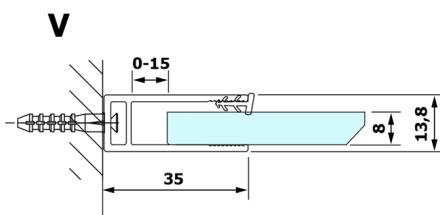

VARIO matné sklo 800x2000mm

Objednací kód: GX1480

Rozměry

Šířka: 800 mm

Výška: 2000 mm

Parametry

Záruka: 3 roky

Technický list

MODEL	A
GX1470	685-700
GX1480	785-800
GX1490	885-900
GX1410	985-1000

MODEL	A
GX1470	685-700
GX1480	785-800
GX1490	885-900
GX1410	985-1000
GX1411	1085-1100
GX1412	1185-1200
GX1413	1285-1300
GX1414	1385-1400