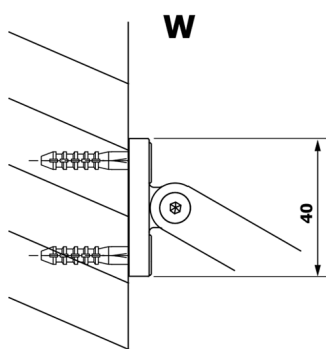

VARIO matné sklo 800x2000mm

Objednací kód: GX1480

Rozměry

Šířka: 800 mm

Výška: 2000 mm

Parametry

Záruka: 3 roky

Technický list

MODEL	A
GX1470	685-700
GX1480	785-800
GX1490	885-900
GX1410	985-1000

MODEL	A
GX1470	685-700
GX1480	785-800
GX1490	885-900
GX1410	985-1000
GX1411	1085-1100
GX1412	1185-1200
GX1413	1285-1300
GX1414	1385-1400