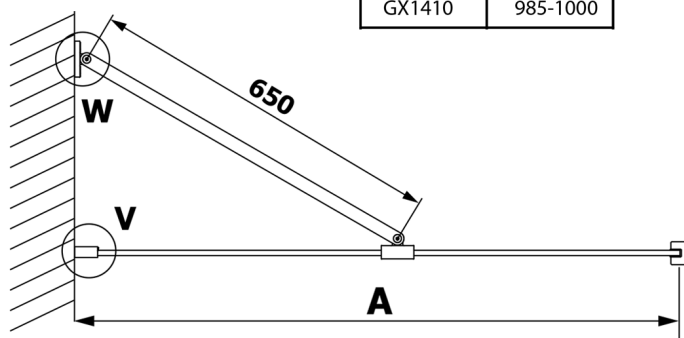

VARIO matné sklo 800x2000mm

Objednací kód: GX1480

Rozměry

Šířka: 800 mm

Výška: 2000 mm

Parametry

Záruka: 3 roky

Technický list

MODEL	A
GX1470	685-700
GX1480	785-800
GX1490	885-900
GX1410	985-1000

MODEL	A
GX1470	685-700
GX1480	785-800
GX1490	885-900
GX1410	985-1000
GX1411	1085-1100
GX1412	1185-1200
GX1413	1285-1300
GX1414	1385-1400