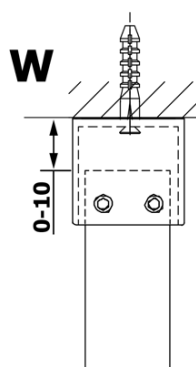

Objednací kód: GX1470

Základní informace

Značka: Gelco

Série: VARIO

Rozměry

Šířka: 700 mm

Výška: 2000 mm

Parametry

Typ výplně: Matné sklo

Úprava skla: Coated glass

Tloušťka skla: 8 mm

Hmotnost / ks: 28.0 kg

Balení: 1 ks

Záruka: 3 roky

Technický list

MODEL	A
GX1470	685-700
GX1480	785-800
GX1490	885-900
GX1410	985-1000

MODEL	A
GX1470	685-700
GX1480	785-800
GX1490	885-900
GX1410	985-1000
GX1411	1085-1100
GX1412	1185-1200
GX1413	1285-1300
GX1414	1385-1400

MODEL	A
GX1470	679
GX1480	779
GX1490	879
GX1410	979
GX1411	1079
GX1412	1179
GX1413	1279
GX1414	1379