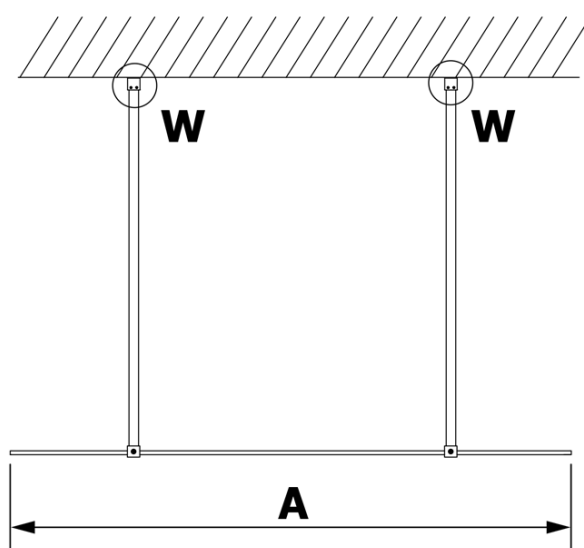

Objednací kód: GX1470

Základní informace

Značka: Gelco

Série: VARIO

Rozměry

Šířka: 700 mm

Výška: 2000 mm

Parametry

Typ výplně: Matné sklo

Úprava skla: Coated glass

Tloušťka skla: 8 mm

Hmotnost / ks: 28.0 kg

Balení: 1 ks

Záruka: 3 roky

Technický list

MODEL	A
GX1470	685-700
GX1480	785-800
GX1490	885-900
GX1410	985-1000

MODEL	A
GX1470	685-700
GX1480	785-800
GX1490	885-900
GX1410	985-1000
GX1411	1085-1100
GX1412	1185-1200
GX1413	1285-1300
GX1414	1385-1400

MODEL	A
GX1470	679
GX1480	779
GX1490	879
GX1410	979
GX1411	1079
GX1412	1179
GX1413	1279
GX1414	1379