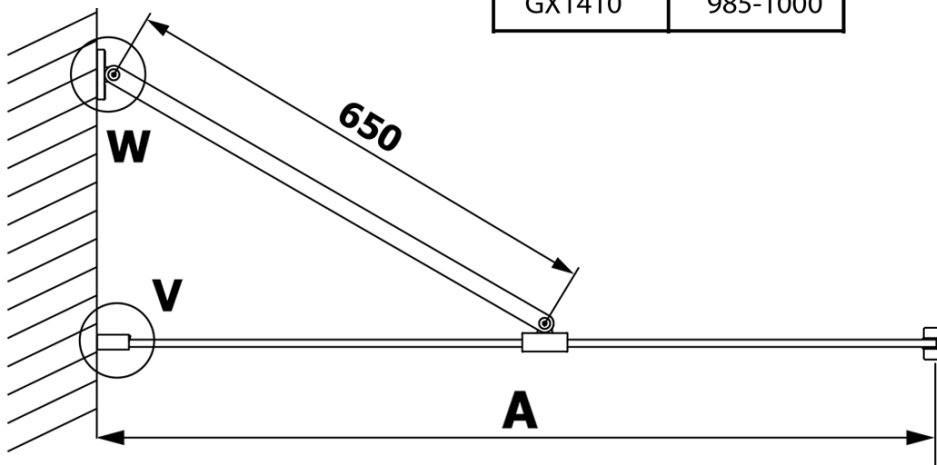

Objednací kód: GX1470

Základní informace

Značka: Gelco

Série: VARIO

Rozměry

Šířka: 700 mm

Výška: 2000 mm

Parametry

Typ výplně: Matné sklo

Úprava skla: Coated glass

Tloušťka skla: 8 mm

Hmotnost / ks: 28.0 kg

Balení: 1 ks

Záruka: 3 roky

Technický list

MODEL	A
GX1470	685-700
GX1480	785-800
GX1490	885-900
GX1410	985-1000

MODEL	A
GX1470	685-700
GX1480	785-800
GX1490	885-900
GX1410	985-1000
GX1411	1085-1100
GX1412	1185-1200
GX1413	1285-1300
GX1414	1385-1400

MODEL	A
GX1470	679
GX1480	779
GX1490	879
GX1410	979
GX1411	1079
GX1412	1179
GX1413	1279
GX1414	1379