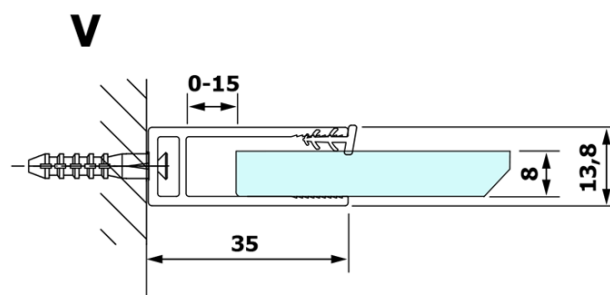

Objednací kód: GX1470

Základní informace

Značka: Gelco

Série: VARIO

Rozměry

Šířka: 700 mm

Výška: 2000 mm

Parametry

Typ výplně: Matné sklo

Úprava skla: Coated glass

Tloušťka skla: 8 mm

Hmotnost / ks: 28.0 kg

Balení: 1 ks

Záruka: 3 roky

Technický list

MODEL	A
GX1470	685-700
GX1480	785-800
GX1490	885-900
GX1410	985-1000

MODEL	A
GX1470	685-700
GX1480	785-800
GX1490	885-900
GX1410	985-1000
GX1411	1085-1100
GX1412	1185-1200
GX1413	1285-1300
GX1414	1385-1400

MODEL	A
GX1470	679
GX1480	779
GX1490	879
GX1410	979
GX1411	1079
GX1412	1179
GX1413	1279
GX1414	1379