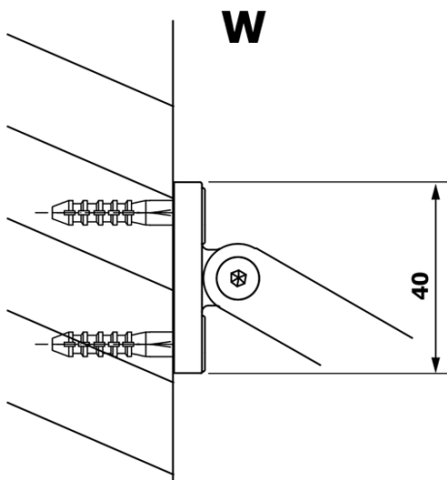

Objednací kód: GX1470

Základní informace

Značka: Gelco

Série: VARIO

Rozměry

Šířka: 700 mm

Výška: 2000 mm

Parametry

Typ výplně: Matné sklo

Úprava skla: Coated glass

Tloušťka skla: 8 mm

Hmotnost / ks: 28.0 kg

Balení: 1 ks

Záruka: 3 roky

Technický list

MODEL	A
GX1470	685-700
GX1480	785-800
GX1490	885-900
GX1410	985-1000

MODEL	A
GX1470	685-700
GX1480	785-800
GX1490	885-900
GX1410	985-1000
GX1411	1085-1100
GX1412	1185-1200
GX1413	1285-1300
GX1414	1385-1400

MODEL	A
GX1470	679
GX1480	779
GX1490	879
GX1410	979
GX1411	1079
GX1412	1179
GX1413	1279
GX1414	1379