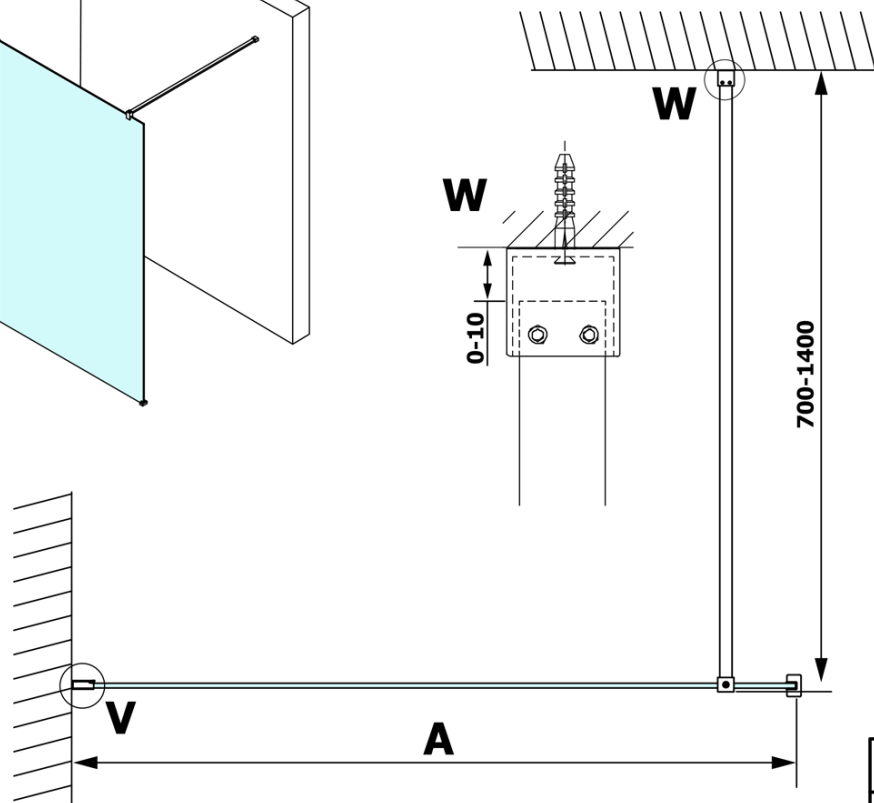

Objednací kód: GX1470

Základní informace

Značka: Gelco

Série: VARIO

Rozměry

Šířka: 700 mm

Výška: 2000 mm

Parametry

Typ výplně: Matné sklo

Úprava skla: Coated glass

Tloušťka skla: 8 mm

Hmotnost / ks: 28.0 kg

Balení: 1 ks

Záruka: 3 roky

Technický list

MODEL	A
GX1470	685-700
GX1480	785-800
GX1490	885-900
GX1410	985-1000

MODEL	A
GX1470	685-700
GX1480	785-800
GX1490	885-900
GX1410	985-1000
GX1411	1085-1100
GX1412	1185-1200
GX1413	1285-1300
GX1414	1385-1400

MODEL	A
GX1470	679
GX1480	779
GX1490	879
GX1410	979
GX1411	1079
GX1412	1179
GX1413	1279
GX1414	1379