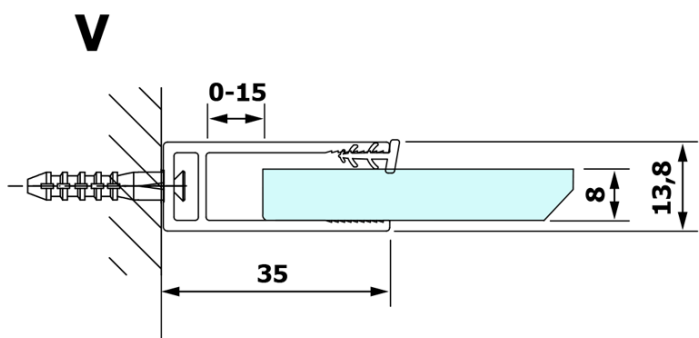

Objednací kód: GX1470

Základní informace

Značka: Gelco

Série: VARIO

Rozměry

Šířka: 700 mm

Výška: 2000 mm

Parametry

Typ výplně: Matné sklo

Úprava skla: Coated glass

Tloušťka skla: 8 mm

Hmotnost / ks: 28.0 kg

Balení: 1 ks

Záruka: 3 roky

Technický list

MODEL	A
GX1470	685-700
GX1480	785-800
GX1490	885-900
GX1410	985-1000

MODEL	A
GX1470	685-700
GX1480	785-800
GX1490	885-900
GX1410	985-1000
GX1411	1085-1100
GX1412	1185-1200
GX1413	1285-1300
GX1414	1385-1400

MODEL	A
GX1470	679
GX1480	779
GX1490	879
GX1410	979
GX1411	1079
GX1412	1179
GX1413	1279
GX1414	1379