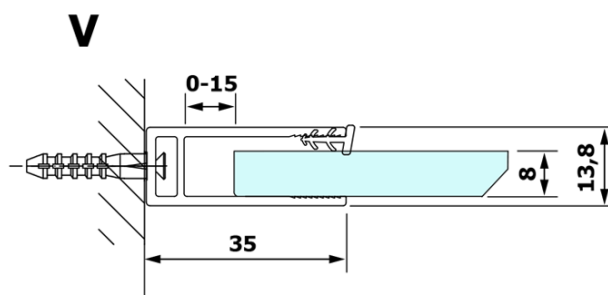

Objednací kód: GX1470

Základní informace

Značka: Gelco

Série: VARIO

Rozměry

Šířka: 700 mm

Výška: 2000 mm

Parametry

Typ výplně: Matné sklo

Úprava skla: Coated glass

Tloušťka skla: 8 mm

Hmotnost / ks: 28.0 kg

Balení: 1 ks

Záruka: 3 roky

Technický list

MODEL	A
GX1470	685-700
GX1480	785-800
GX1490	885-900
GX1410	985-1000

MODEL	A
GX1470	685-700
GX1480	785-800
GX1490	885-900
GX1410	985-1000
GX1411	1085-1100
GX1412	1185-1200
GX1413	1285-1300
GX1414	1385-1400

MODEL	A
GX1470	679
GX1480	779
GX1490	879
GX1410	979
GX1411	1079
GX1412	1179
GX1413	1279
GX1414	1379