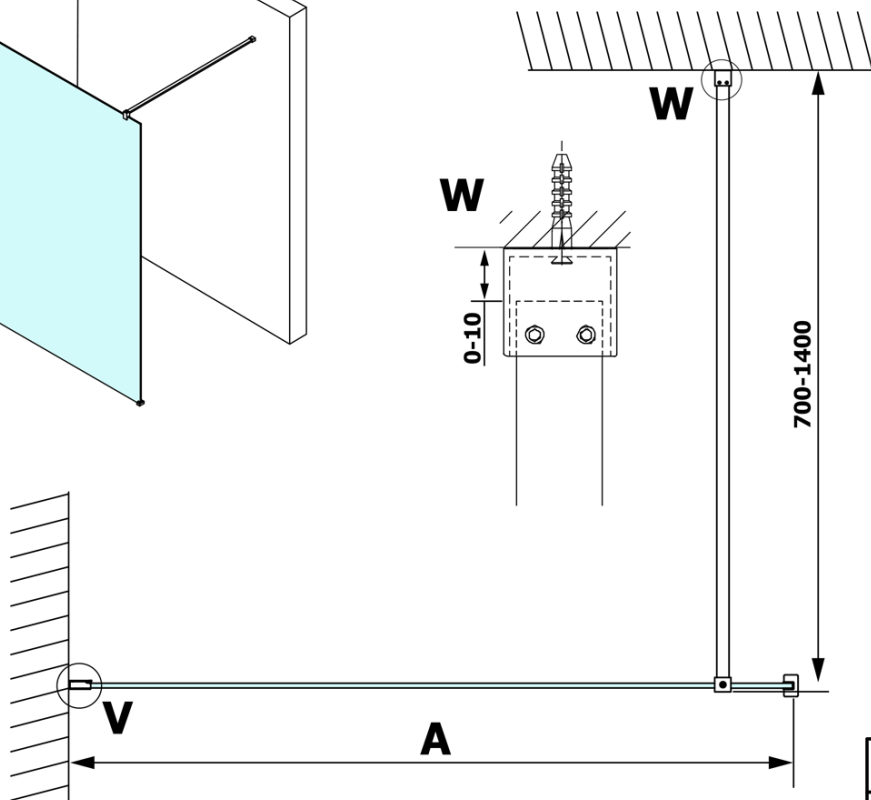

Objednací kód: GX1470

Základní informace

Značka: Gelco

Série: VARIO

Rozměry

Šířka: 700 mm

Výška: 2000 mm

Parametry

Typ výplně: Matné sklo

Úprava skla: Coated glass

Tloušťka skla: 8 mm

Hmotnost / ks: 28.0 kg

Balení: 1 ks

Záruka: 3 roky

Technický list

MODEL	A
GX1470	685-700
GX1480	785-800
GX1490	885-900
GX1410	985-1000

MODEL	A
GX1470	685-700
GX1480	785-800
GX1490	885-900
GX1410	985-1000
GX1411	1085-1100
GX1412	1185-1200
GX1413	1285-1300
GX1414	1385-1400

MODEL	A
GX1470	679
GX1480	779
GX1490	879
GX1410	979
GX1411	1079
GX1412	1179
GX1413	1279
GX1414	1379