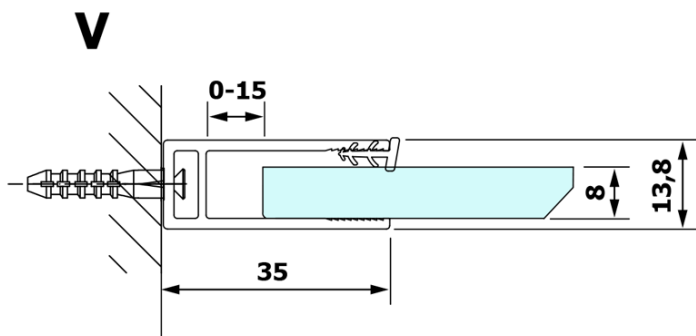

Objednací kód: GX1470

Základní informace

Značka: Gelco

Série: VARIO

Rozměry

Šířka: 700 mm

Výška: 2000 mm

Parametry

Typ výplně: Matné sklo

Úprava skla: Coated glass

Tloušťka skla: 8 mm

Hmotnost / ks: 28.0 kg

Balení: 1 ks

Záruka: 3 roky

Technický list

MODEL	A
GX1470	685-700
GX1480	785-800
GX1490	885-900
GX1410	985-1000

MODEL	A
GX1470	685-700
GX1480	785-800
GX1490	885-900
GX1410	985-1000
GX1411	1085-1100
GX1412	1185-1200
GX1413	1285-1300
GX1414	1385-1400

MODEL	A
GX1470	679
GX1480	779
GX1490	879
GX1410	979
GX1411	1079
GX1412	1179
GX1413	1279
GX1414	1379