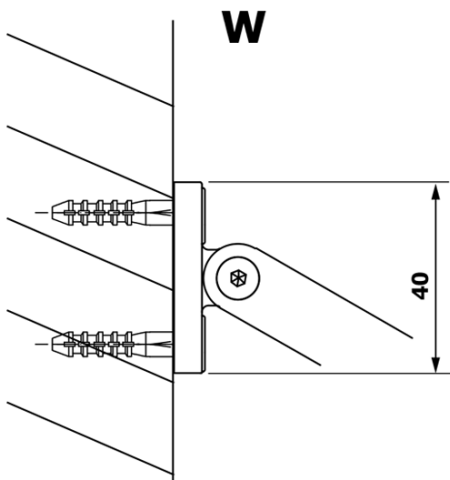

Objednací kód: GX1470

Základní informace

Značka: Gelco

Série: VARIO

Rozměry

Šířka: 700 mm

Výška: 2000 mm

Parametry

Typ výplně: Matné sklo

Úprava skla: Coated glass

Tloušťka skla: 8 mm

Hmotnost / ks: 28.0 kg

Balení: 1 ks

Záruka: 3 roky

Technický list

MODEL	A
GX1470	685-700
GX1480	785-800
GX1490	885-900
GX1410	985-1000

MODEL	A
GX1470	685-700
GX1480	785-800
GX1490	885-900
GX1410	985-1000
GX1411	1085-1100
GX1412	1185-1200
GX1413	1285-1300
GX1414	1385-1400

MODEL	A
GX1470	679
GX1480	779
GX1490	879
GX1410	979
GX1411	1079
GX1412	1179
GX1413	1279
GX1414	1379