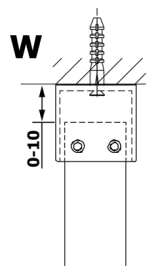

Objednací kód: GX1470

**Rozměry**

Šířka: 700 mm  
 Výška: 2000 mm

**Parametry**

Záruka: 3 roky

**Technický list**

MODEL	A
GX1470	685-700
GX1480	785-800
GX1490	885-900
GX1410	985-1000

MODEL	A
GX1470	685-700
GX1480	785-800
GX1490	885-900
GX1410	985-1000
GX1411	1085-1100
GX1412	1185-1200
GX1413	1285-1300
GX1414	1385-1400

MODEL	A
GX1470	679
GX1480	779
GX1490	879
GX1410	979
GX1411	1079
GX1412	1179
GX1413	1279
GX1414	1379