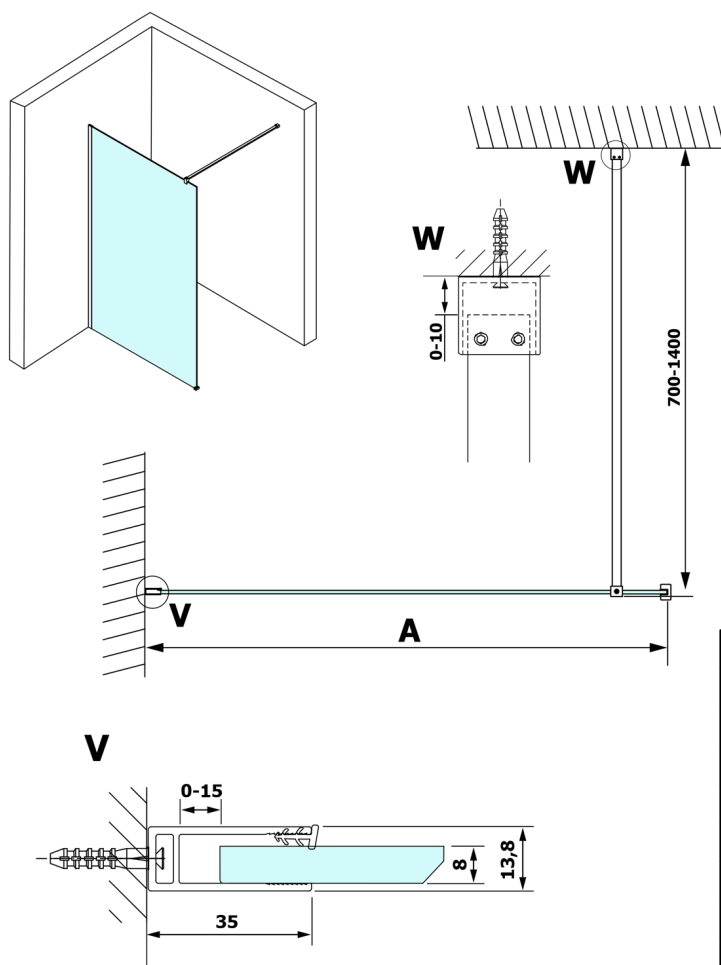

Objednací kód: GX1470

**Rozměry**

Šířka: 700 mm  
 Výška: 2000 mm

**Parametry**

Záruka: 3 roky

**Technický list**

MODEL	A
GX1470	685-700
GX1480	785-800
GX1490	885-900
GX1410	985-1000

MODEL	A
GX1470	685-700
GX1480	785-800
GX1490	885-900
GX1410	985-1000
GX1411	1085-1100
GX1412	1185-1200
GX1413	1285-1300
GX1414	1385-1400

MODEL	A
GX1470	679
GX1480	779
GX1490	879
GX1410	979
GX1411	1079
GX1412	1179
GX1413	1279
GX1414	1379