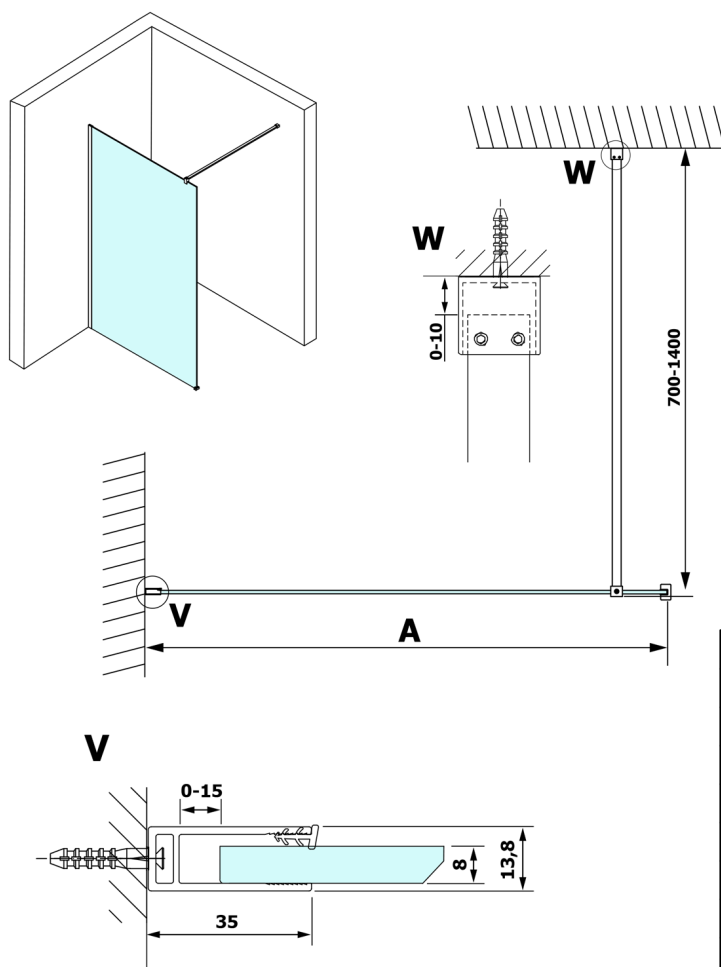

Objednací kód: GX1470

**Rozměry**

Šířka: 700 mm  
 Výška: 2000 mm

**Parametry**

Záruka: 3 roky

**Technický list**

MODEL	A
GX1470	685-700
GX1480	785-800
GX1490	885-900
GX1410	985-1000

MODEL	A
GX1470	685-700
GX1480	785-800
GX1490	885-900
GX1410	985-1000
GX1411	1085-1100
GX1412	1185-1200
GX1413	1285-1300
GX1414	1385-1400

MODEL	A
GX1470	679
GX1480	779
GX1490	879
GX1410	979
GX1411	1079
GX1412	1179
GX1413	1279
GX1414	1379