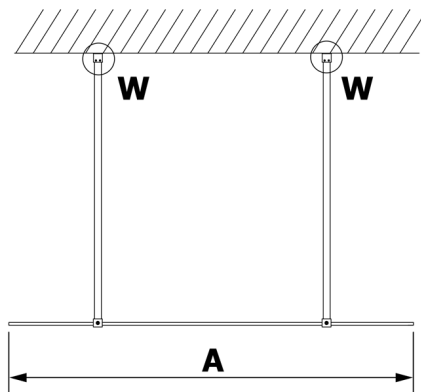

Objednací kód: GX1470

**Rozměry**

Šířka: 700 mm  
 Výška: 2000 mm

**Parametry**

Záruka: 3 roky

**Technický list**

MODEL	A
GX1470	685-700
GX1480	785-800
GX1490	885-900
GX1410	985-1000

MODEL	A
GX1470	685-700
GX1480	785-800
GX1490	885-900
GX1410	985-1000
GX1411	1085-1100
GX1412	1185-1200
GX1413	1285-1300
GX1414	1385-1400

MODEL	A
GX1470	679
GX1480	779
GX1490	879
GX1410	979
GX1411	1079
GX1412	1179
GX1413	1279
GX1414	1379