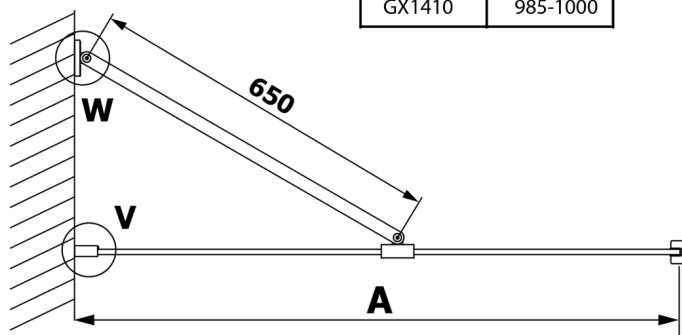

Objednací kód: GX1470

**Rozměry**

Šířka: 700 mm  
 Výška: 2000 mm

**Parametry**

Záruka: 3 roky

**Technický list**

MODEL	A
GX1470	685-700
GX1480	785-800
GX1490	885-900
GX1410	985-1000

MODEL	A
GX1470	685-700
GX1480	785-800
GX1490	885-900
GX1410	985-1000
GX1411	1085-1100
GX1412	1185-1200
GX1413	1285-1300
GX1414	1385-1400

MODEL	A
GX1470	679
GX1480	779
GX1490	879
GX1410	979
GX1411	1079
GX1412	1179
GX1413	1279
GX1414	1379