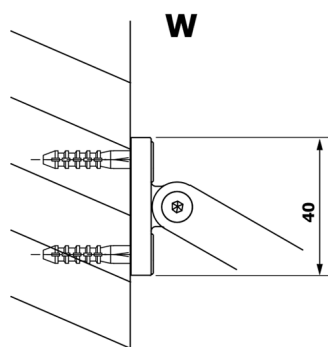

Objednací kód: GX1470

**Rozměry**

Šířka: 700 mm  
 Výška: 2000 mm

**Parametry**

Záruka: 3 roky

**Technický list**

MODEL	A
GX1470	685-700
GX1480	785-800
GX1490	885-900
GX1410	985-1000

MODEL	A
GX1470	685-700
GX1480	785-800
GX1490	885-900
GX1410	985-1000
GX1411	1085-1100
GX1412	1185-1200
GX1413	1285-1300
GX1414	1385-1400

MODEL	A
GX1470	679
GX1480	779
GX1490	879
GX1410	979
GX1411	1079
GX1412	1179
GX1413	1279
GX1414	1379