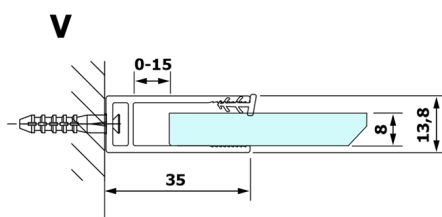

Objednací kód: GX1470

**Rozměry**

Šířka: 700 mm  
 Výška: 2000 mm

**Parametry**

Záruka: 3 roky

**Technický list**

MODEL	A
GX1470	685-700
GX1480	785-800
GX1490	885-900
GX1410	985-1000

MODEL	A
GX1470	685-700
GX1480	785-800
GX1490	885-900
GX1410	985-1000
GX1411	1085-1100
GX1412	1185-1200
GX1413	1285-1300
GX1414	1385-1400

MODEL	A
GX1470	679
GX1480	779
GX1490	879
GX1410	979
GX1411	1079
GX1412	1179
GX1413	1279
GX1414	1379