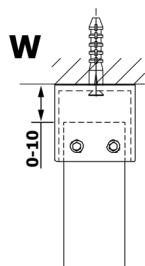

Objednací kód: GX1470

**Rozměry**

Šířka: 700 mm  
 Výška: 2000 mm

**Parametry**

Záruka: 3 roky

**Technický list**

MODEL	A
GX1470	685-700
GX1480	785-800
GX1490	885-900
GX1410	985-1000

MODEL	A
GX1470	685-700
GX1480	785-800
GX1490	885-900
GX1410	985-1000
GX1411	1085-1100
GX1412	1185-1200
GX1413	1285-1300
GX1414	1385-1400

MODEL	A
GX1470	679
GX1480	779
GX1490	879
GX1410	979
GX1411	1079
GX1412	1179
GX1413	1279
GX1414	1379