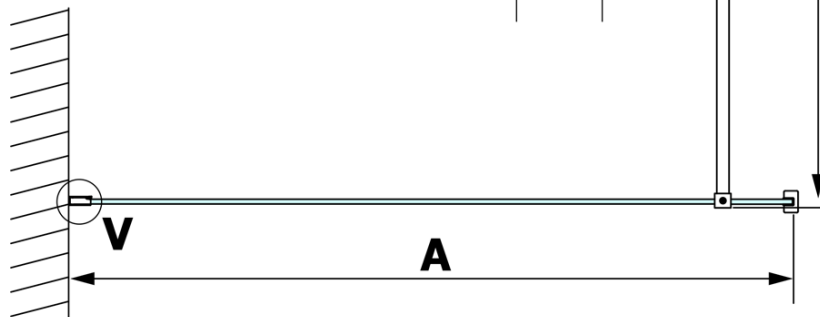

## Rozměry

**Šířka:** 1400 mm

**Výška:** 2000 mm

## Parametry

**Typ výplně:** Kouřové sklo

**Úprava skla:** Coated glass

**Tloušťka skla:** 8 mm

**Hmotnost / ks:** 72.0 kg

**Balení:** 1 ks

**Záruka:** 3 roky

Technický list

MODEL	A
GX1370	685-700
GX1380	785-800
GX1390	885-900
GX1310	985-1000
GX1311	1085-1100
GX1312	1185-1200
GX1313	1285-1300
GX1314	1385-1400

MODEL	A
GX1370	679
GX1380	779
GX1390	879
GX1310	979
GX1311	1079
GX1312	1179
GX1313	1279
GX1314	1379