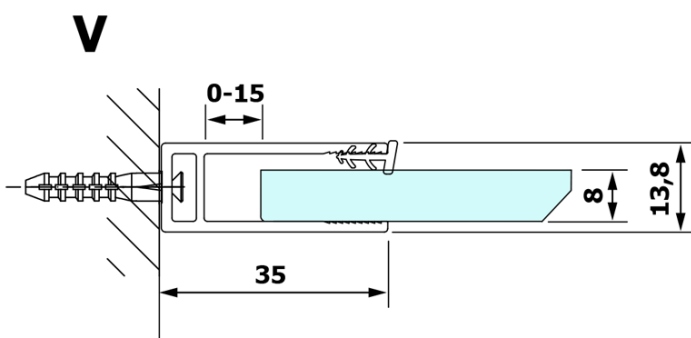

## Rozměry

**Šířka:** 1400 mm

**Výška:** 2000 mm

## Parametry

**Typ výplně:** Kouřové sklo

**Úprava skla:** Coated glass

**Tloušťka skla:** 8 mm

**Hmotnost / ks:** 72.0 kg

**Balení:** 1 ks

**Záruka:** 3 roky

Technický list

MODEL	A
GX1370	685-700
GX1380	785-800
GX1390	885-900
GX1310	985-1000
GX1311	1085-1100
GX1312	1185-1200
GX1313	1285-1300
GX1314	1385-1400

MODEL	A
GX1370	679
GX1380	779
GX1390	879
GX1310	979
GX1311	1079
GX1312	1179
GX1313	1279
GX1314	1379