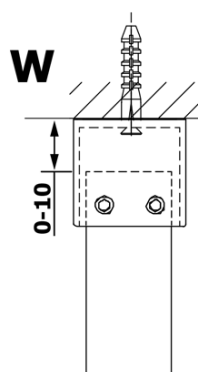

## Rozměry

**Šířka:** 1400 mm

**Výška:** 2000 mm

## Parametry

**Typ výplně:** Kouřové sklo

**Úprava skla:** Coated glass

**Tloušťka skla:** 8 mm

**Hmotnost / ks:** 72.0 kg

**Balení:** 1 ks

**Záruka:** 3 roky

Technický list

MODEL	A
GX1370	685-700
GX1380	785-800
GX1390	885-900
GX1310	985-1000
GX1311	1085-1100
GX1312	1185-1200
GX1313	1285-1300
GX1314	1385-1400

MODEL	A
GX1370	679
GX1380	779
GX1390	879
GX1310	979
GX1311	1079
GX1312	1179
GX1313	1279
GX1314	1379