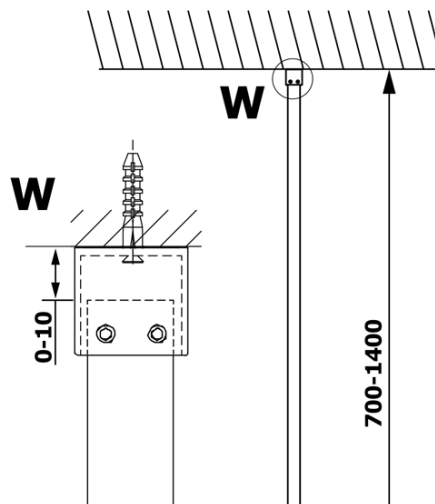

## Rozměry

**Šířka:** 1400 mm

**Výška:** 2000 mm

## Parametry

**Typ výplně:** Kouřové sklo

**Úprava skla:** Coated glass

**Tloušťka skla:** 8 mm

**Hmotnost / ks:** 72.0 kg

**Balení:** 1 ks

**Záruka:** 3 roky

Technický list

MODEL	A
GX1370	685-700
GX1380	785-800
GX1390	885-900
GX1310	985-1000
GX1311	1085-1100
GX1312	1185-1200
GX1313	1285-1300
GX1314	1385-1400

MODEL	A
GX1370	679
GX1380	779
GX1390	879
GX1310	979
GX1311	1079
GX1312	1179
GX1313	1279
GX1314	1379