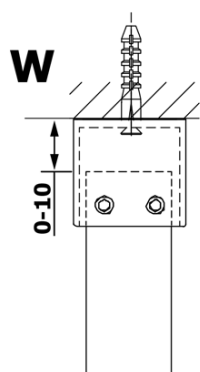

## Rozměry

**Šířka:** 1400 mm

**Výška:** 2000 mm

## Parametry

**Typ výplně:** Kouřové sklo

**Úprava skla:** Coated glass

**Tloušťka skla:** 8 mm

**Hmotnost / ks:** 72.0 kg

**Balení:** 1 ks

**Záruka:** 3 roky

Technický list

MODEL	A
GX1370	685-700
GX1380	785-800
GX1390	885-900
GX1310	985-1000
GX1311	1085-1100
GX1312	1185-1200
GX1313	1285-1300
GX1314	1385-1400

MODEL	A
GX1370	679
GX1380	779
GX1390	879
GX1310	979
GX1311	1079
GX1312	1179
GX1313	1279
GX1314	1379