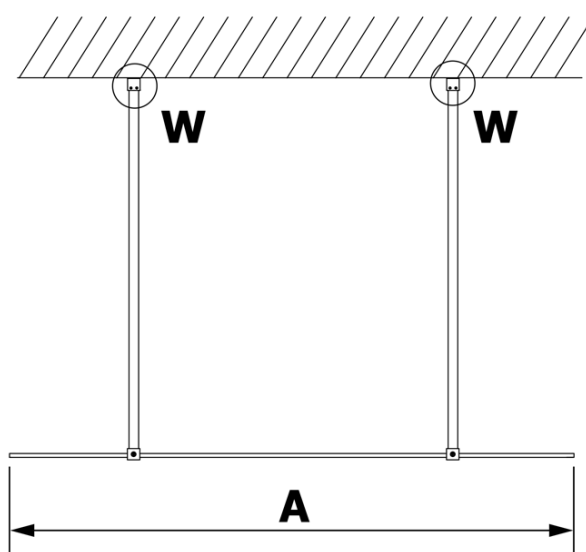

## Rozměry

**Šířka:** 1400 mm

**Výška:** 2000 mm

## Parametry

**Typ výplně:** Kouřové sklo

**Úprava skla:** Coated glass

**Tloušťka skla:** 8 mm

**Hmotnost / ks:** 72.0 kg

**Balení:** 1 ks

**Záruka:** 3 roky

Technický list

MODEL	A
GX1370	685-700
GX1380	785-800
GX1390	885-900
GX1310	985-1000
GX1311	1085-1100
GX1312	1185-1200
GX1313	1285-1300
GX1314	1385-1400

MODEL	A
GX1370	679
GX1380	779
GX1390	879
GX1310	979
GX1311	1079
GX1312	1179
GX1313	1279
GX1314	1379