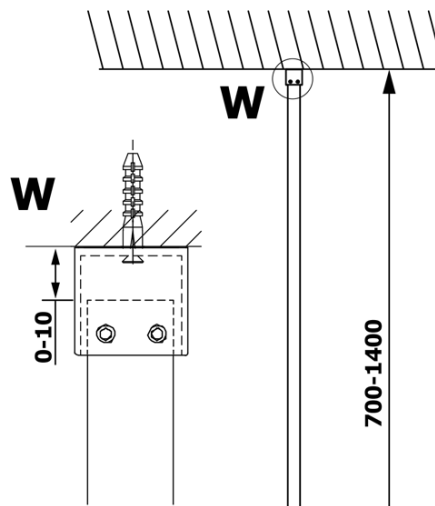

## Rozměry

**Šířka:** 1400 mm

**Výška:** 2000 mm

## Parametry

**Typ výplně:** Kouřové sklo

**Úprava skla:** Coated glass

**Tloušťka skla:** 8 mm

**Hmotnost / ks:** 72.0 kg

**Balení:** 1 ks

**Záruka:** 3 roky

Technický list

MODEL	A
GX1370	685-700
GX1380	785-800
GX1390	885-900
GX1310	985-1000
GX1311	1085-1100
GX1312	1185-1200
GX1313	1285-1300
GX1314	1385-1400

MODEL	A
GX1370	679
GX1380	779
GX1390	879
GX1310	979
GX1311	1079
GX1312	1179
GX1313	1279
GX1314	1379