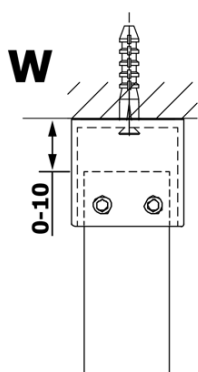

## Rozměry

**Šířka:** 1400 mm

**Výška:** 2000 mm

## Parametry

**Typ výplně:** Kouřové sklo

**Úprava skla:** Coated glass

**Tloušťka skla:** 8 mm

**Hmotnost / ks:** 72.0 kg

**Balení:** 1 ks

**Záruka:** 3 roky

Technický list

MODEL	A
GX1370	685-700
GX1380	785-800
GX1390	885-900
GX1310	985-1000
GX1311	1085-1100
GX1312	1185-1200
GX1313	1285-1300
GX1314	1385-1400

MODEL	A
GX1370	679
GX1380	779
GX1390	879
GX1310	979
GX1311	1079
GX1312	1179
GX1313	1279
GX1314	1379