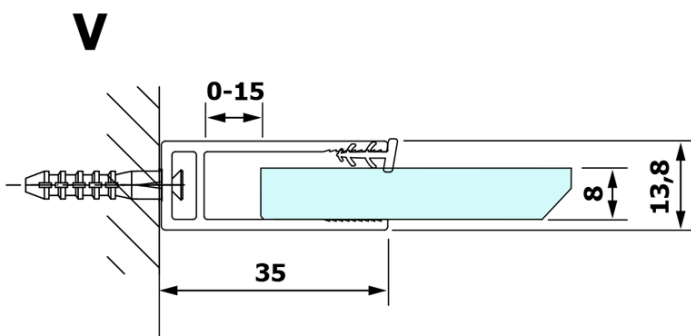

## Rozměry

**Šířka:** 1400 mm

**Výška:** 2000 mm

## Parametry

**Typ výplně:** Kouřové sklo

**Úprava skla:** Coated glass

**Tloušťka skla:** 8 mm

**Hmotnost / ks:** 72.0 kg

**Balení:** 1 ks

**Záruka:** 3 roky

Technický list

MODEL	A
GX1370	685-700
GX1380	785-800
GX1390	885-900
GX1310	985-1000
GX1311	1085-1100
GX1312	1185-1200
GX1313	1285-1300
GX1314	1385-1400

MODEL	A
GX1370	679
GX1380	779
GX1390	879
GX1310	979
GX1311	1079
GX1312	1179
GX1313	1279
GX1314	1379