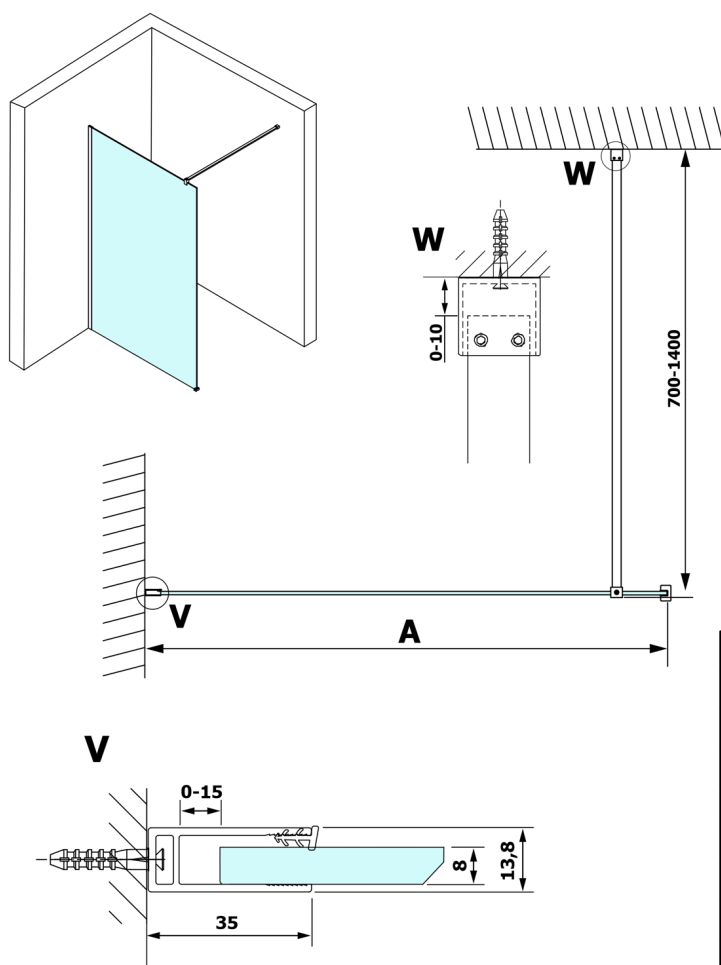

Objednací kód: GX1314

Rozměry

Šířka: 1400 mm
 Výška: 2000 mm

Parametry

Záruka: 3 roky

Technický list

MODEL	A
GX1370	685-700
GX1380	785-800
GX1390	885-900
GX1310	985-1000
GX1311	1085-1100
GX1312	1185-1200
GX1313	1285-1300
GX1314	1385-1400

MODEL	A
GX1370	679
GX1380	779
GX1390	879
GX1310	979
GX1311	1079
GX1312	1179
GX1313	1279
GX1314	1379