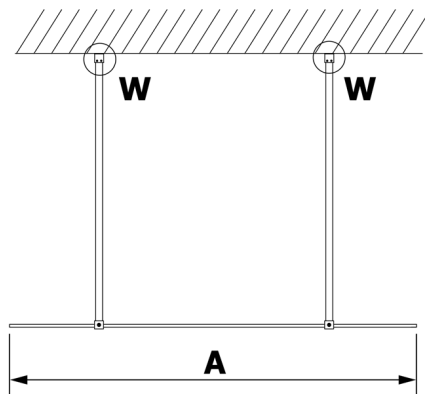

Objednací kód: GX1314

Rozměry

Šířka: 1400 mm
 Výška: 2000 mm

Parametry

Záruka: 3 roky

Technický list

MODEL	A
GX1370	685-700
GX1380	785-800
GX1390	885-900
GX1310	985-1000
GX1311	1085-1100
GX1312	1185-1200
GX1313	1285-1300
GX1314	1385-1400

MODEL	A
GX1370	679
GX1380	779
GX1390	879
GX1310	979
GX1311	1079
GX1312	1179
GX1313	1279
GX1314	1379