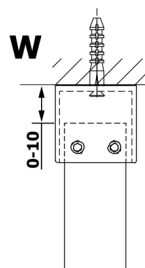

Objednací kód: GX1314

Rozměry

Šířka: 1400 mm
 Výška: 2000 mm

Parametry

Záruka: 3 roky

Technický list

MODEL	A
GX1370	685-700
GX1380	785-800
GX1390	885-900
GX1310	985-1000
GX1311	1085-1100
GX1312	1185-1200
GX1313	1285-1300
GX1314	1385-1400

MODEL	A
GX1370	679
GX1380	779
GX1390	879
GX1310	979
GX1311	1079
GX1312	1179
GX1313	1279
GX1314	1379