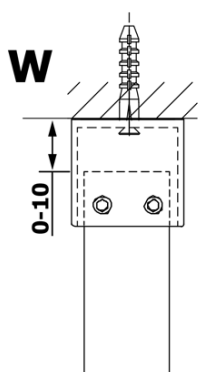

Objednací kód: GX1313

Základní informace

Značka: Gelco
Série: VARIO

Rozměry

Šířka: 1300 mm
Výška: 2000 mm

Parametry

Typ výplně: Kouřové sklo
Úprava skla: Coated glass
Tloušťka skla: 8 mm
Hmotnost / ks: 67.0 kg
Balení: 1 ks
Záruka: 3 roky

Technický list

MODEL	A
GX1370	685-700
GX1380	785-800
GX1390	885-900
GX1310	985-1000
GX1311	1085-1100
GX1312	1185-1200
GX1313	1285-1300
GX1314	1385-1400

MODEL	A
GX1370	679
GX1380	779
GX1390	879
GX1310	979
GX1311	1079
GX1312	1179
GX1313	1279
GX1314	1379