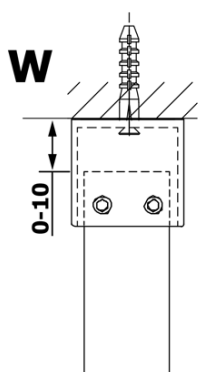

Objednací kód: GX1313

Základní informace

Značka: Gelco

Série: VARIO

Rozměry

Šířka: 1300 mm

Výška: 2000 mm

Parametry

Typ výplně: Kouřové sklo

Úprava skla: Coated glass

Tloušťka skla: 8 mm

Hmotnost / ks: 67.0 kg

Balení: 1 ks

Záruka: 3 roky

Technický list

MODEL	A
GX1370	685-700
GX1380	785-800
GX1390	885-900
GX1310	985-1000
GX1311	1085-1100
GX1312	1185-1200
GX1313	1285-1300
GX1314	1385-1400

MODEL	A
GX1370	679
GX1380	779
GX1390	879
GX1310	979
GX1311	1079
GX1312	1179
GX1313	1279
GX1314	1379