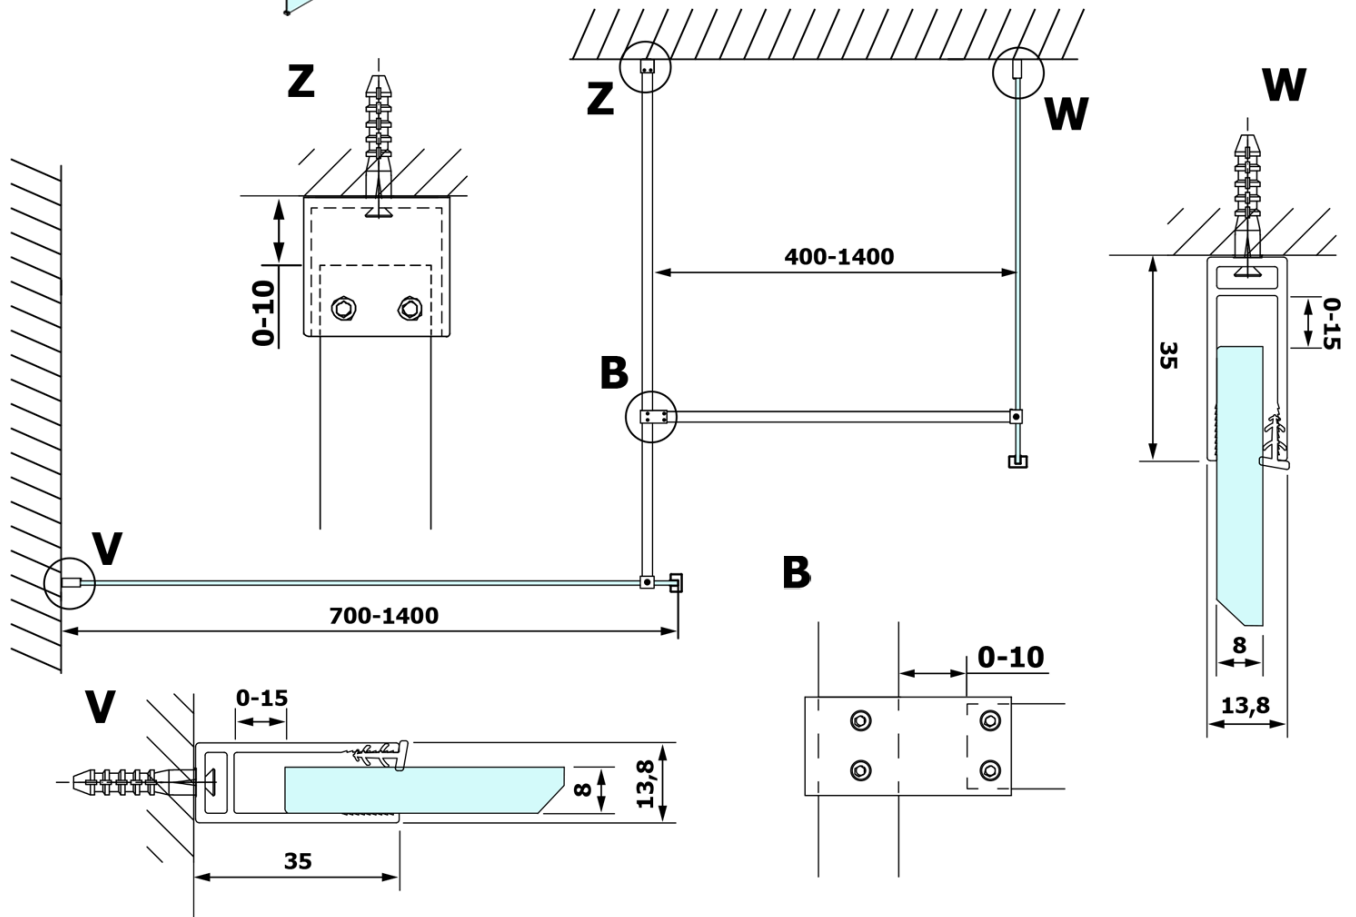

Objednací kód: GX1313

Základní informace

Značka: Gelco
Série: VARIO

Rozměry

Šířka: 1300 mm
Výška: 2000 mm

Parametry

Typ výplně: Kouřové sklo
Úprava skla: Coated glass
Tloušťka skla: 8 mm
Hmotnost / ks: 67.0 kg
Balení: 1 ks
Záruka: 3 roky

Technický list

MODEL	A
GX1370	685-700
GX1380	785-800
GX1390	885-900
GX1310	985-1000
GX1311	1085-1100
GX1312	1185-1200
GX1313	1285-1300
GX1314	1385-1400

MODEL	A
GX1370	679
GX1380	779
GX1390	879
GX1310	979
GX1311	1079
GX1312	1179
GX1313	1279
GX1314	1379