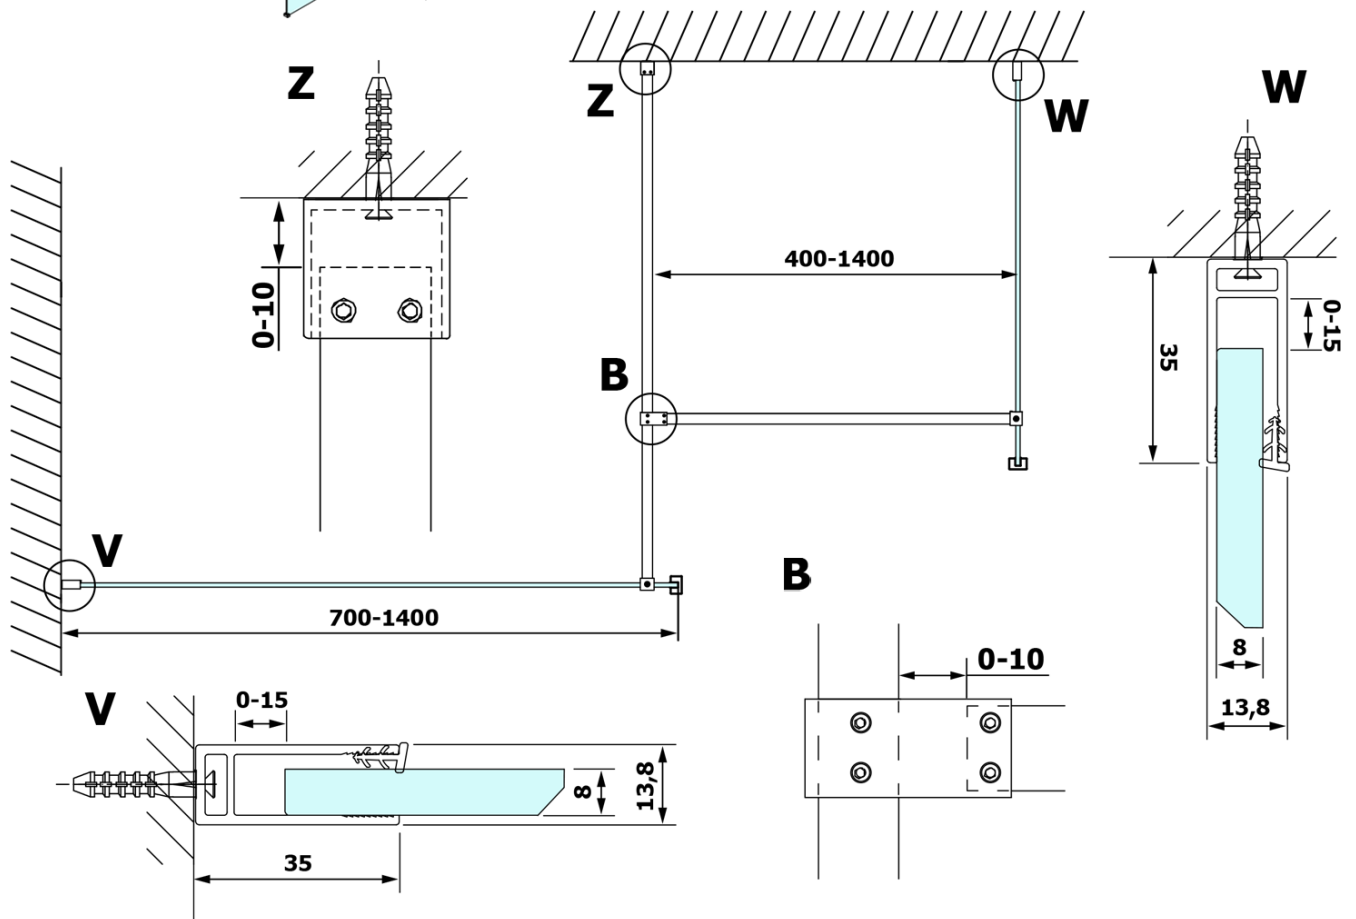

Objednací kód: GX1313

Základní informace

Značka: Gelco

Série: VARIO

Rozměry

Šířka: 1300 mm

Výška: 2000 mm

Parametry

Typ výplně: Kouřové sklo

Úprava skla: Coated glass

Tloušťka skla: 8 mm

Hmotnost / ks: 67.0 kg

Balení: 1 ks

Záruka: 3 roky

Technický list

MODEL	A
GX1370	685-700
GX1380	785-800
GX1390	885-900
GX1310	985-1000
GX1311	1085-1100
GX1312	1185-1200
GX1313	1285-1300
GX1314	1385-1400

MODEL	A
GX1370	679
GX1380	779
GX1390	879
GX1310	979
GX1311	1079
GX1312	1179
GX1313	1279
GX1314	1379