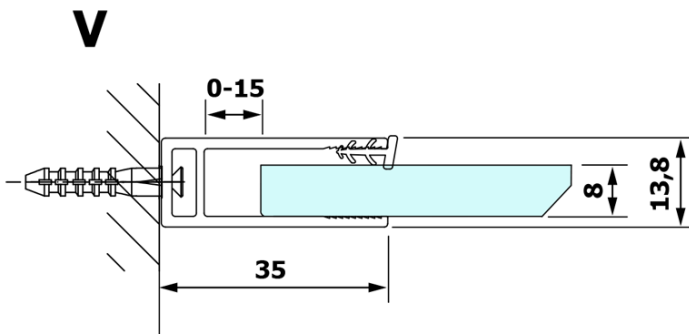

## Rozměry

**Šířka:** 1300 mm

**Výška:** 2000 mm

## Parametry

**Typ výplně:** Kouřové sklo

**Úprava skla:** Coated glass

**Tloušťka skla:** 8 mm

**Hmotnost / ks:** 67.0 kg

**Balení:** 1 ks

**Záruka:** 3 roky

Technický list

| MODEL  | A         |
|--------|-----------|
| GX1370 | 685-700   |
| GX1380 | 785-800   |
| GX1390 | 885-900   |
| GX1310 | 985-1000  |
| GX1311 | 1085-1100 |
| GX1312 | 1185-1200 |
| GX1313 | 1285-1300 |
| GX1314 | 1385-1400 |