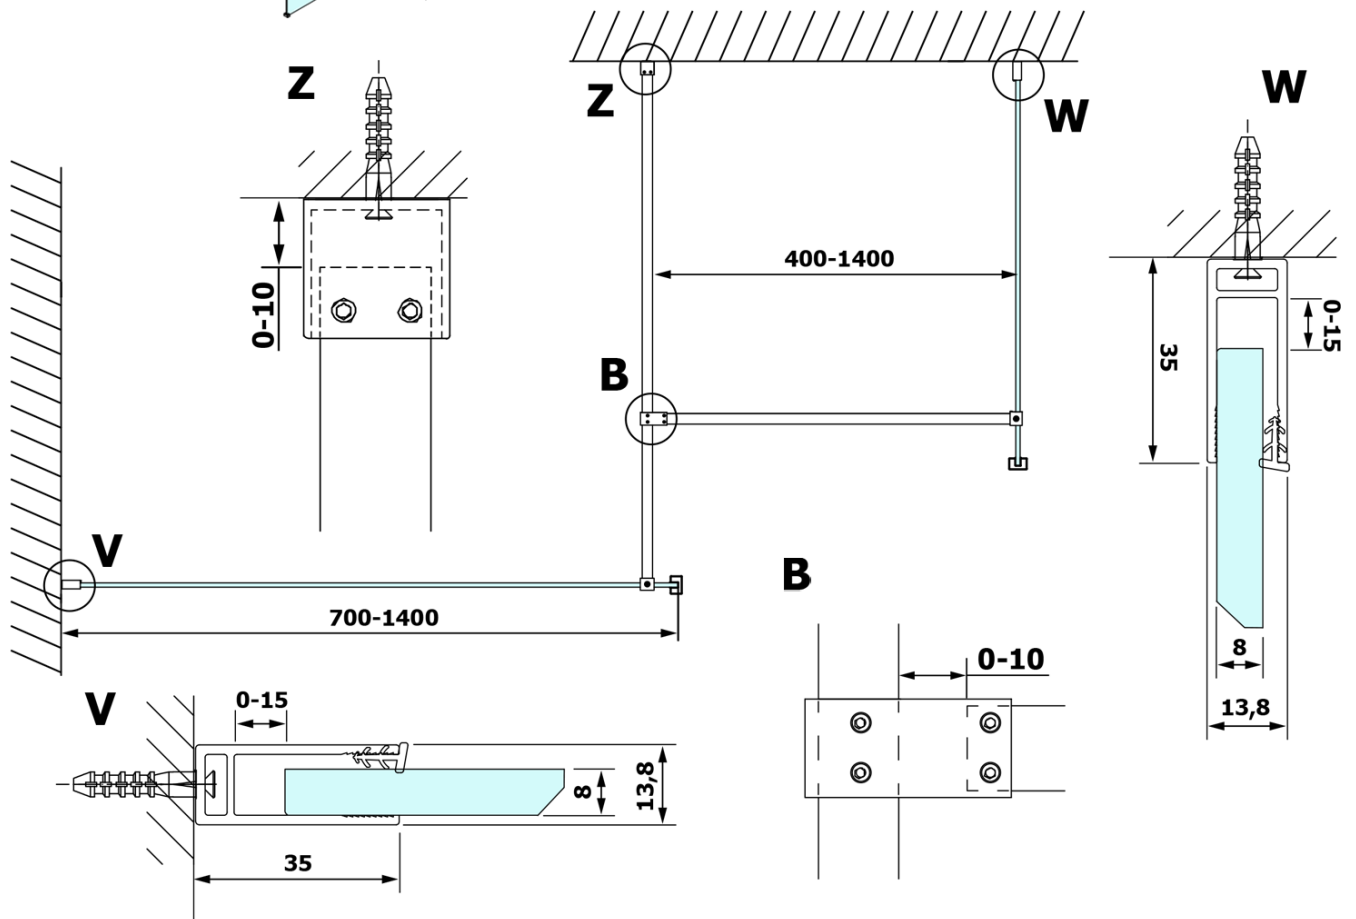

## Rozměry

**Šířka:** 1300 mm

**Výška:** 2000 mm

## Parametry

**Typ výplně:** Kouřové sklo

**Úprava skla:** Coated glass

**Tloušťka skla:** 8 mm

**Hmotnost / ks:** 67.0 kg

**Balení:** 1 ks

**Záruka:** 3 roky

Technický list

| MODEL  | A         |
|--------|-----------|
| GX1370 | 685-700   |
| GX1380 | 785-800   |
| GX1390 | 885-900   |
| GX1310 | 985-1000  |
| GX1311 | 1085-1100 |
| GX1312 | 1185-1200 |
| GX1313 | 1285-1300 |
| GX1314 | 1385-1400 |