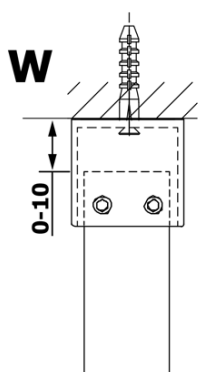

## Rozměry

**Šířka:** 1300 mm

**Výška:** 2000 mm

## Parametry

**Typ výplně:** Kouřové sklo

**Úprava skla:** Coated glass

**Tloušťka skla:** 8 mm

**Hmotnost / ks:** 67.0 kg

**Balení:** 1 ks

**Záruka:** 3 roky

Technický list

| MODEL  | A         |
|--------|-----------|
| GX1370 | 685-700   |
| GX1380 | 785-800   |
| GX1390 | 885-900   |
| GX1310 | 985-1000  |
| GX1311 | 1085-1100 |
| GX1312 | 1185-1200 |
| GX1313 | 1285-1300 |
| GX1314 | 1385-1400 |