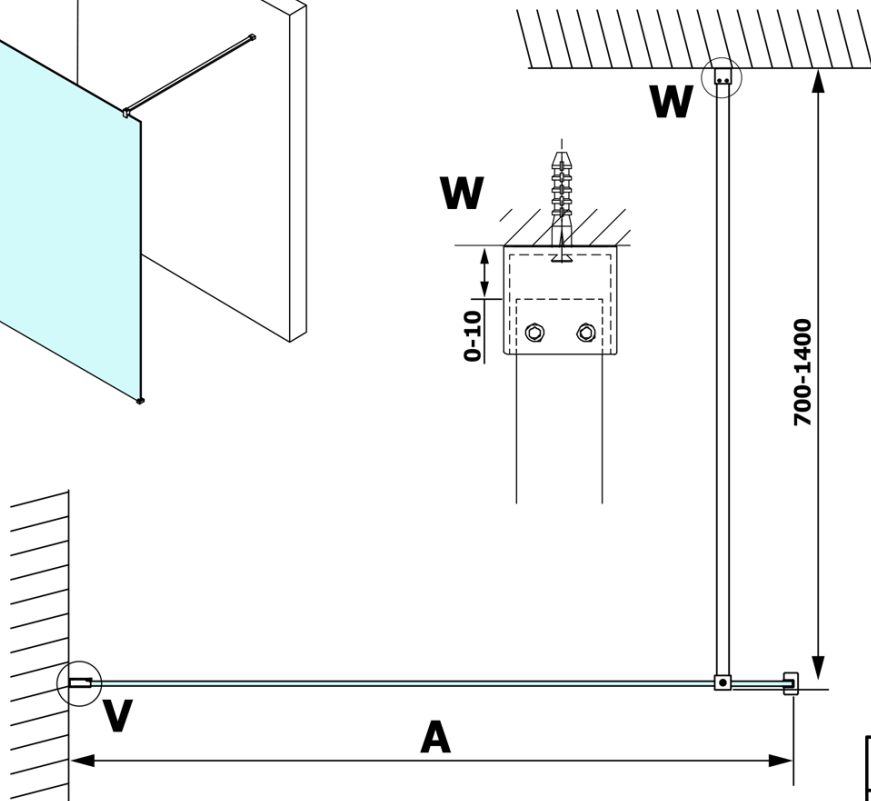

Objednací kód: GX1313

Základní informace

Značka: Gelco

Série: VARIO

Rozměry

Šířka: 1300 mm

Výška: 2000 mm

Parametry

Typ výplně: Kouřové sklo

Úprava skla: Coated glass

Tloušťka skla: 8 mm

Hmotnost / ks: 67.0 kg

Balení: 1 ks

Záruka: 3 roky

Technický list

MODEL	A
GX1370	685-700
GX1380	785-800
GX1390	885-900
GX1310	985-1000
GX1311	1085-1100
GX1312	1185-1200
GX1313	1285-1300
GX1314	1385-1400