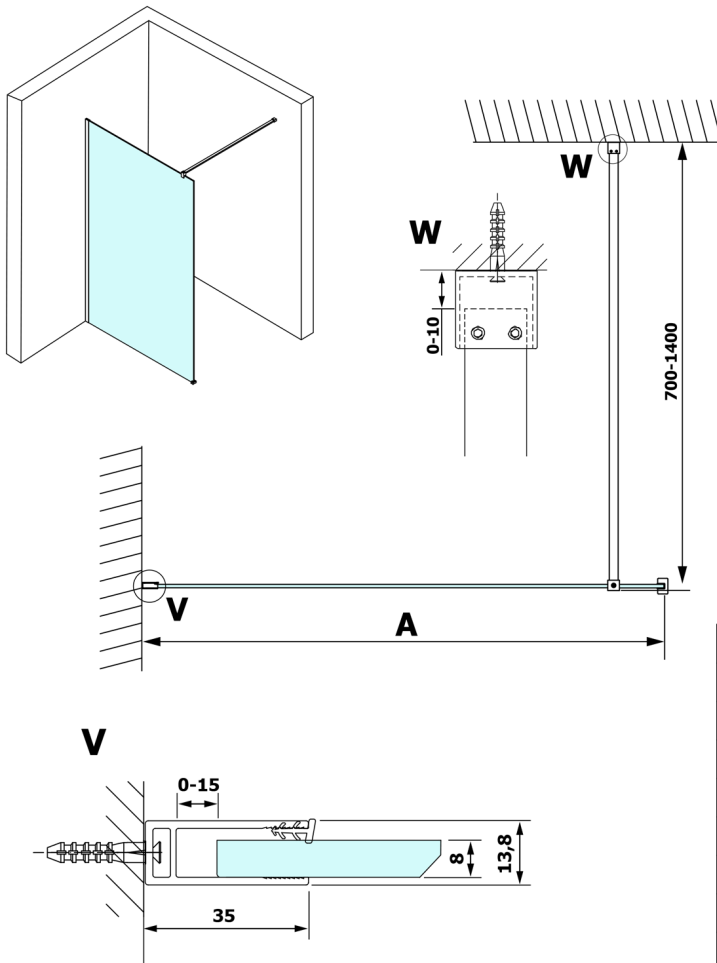

Objednací kód: GX1313

**Rozměry**

Šířka: 1300 mm  
 Výška: 2000 mm

**Parametry**

Záruka: 3 roky

**Technický list**

MODEL	A
GX1370	685-700
GX1380	785-800
GX1390	885-900
GX1310	985-1000
GX1311	1085-1100
GX1312	1185-1200
GX1313	1285-1300
GX1314	1385-1400

MODEL	A
GX1370	679
GX1380	779
GX1390	879
GX1310	979
GX1311	1079
GX1312	1179
GX1313	1279
GX1314	1379