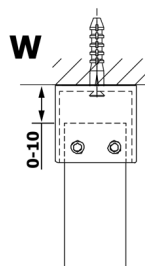

Objednací kód: GX1313

**Rozměry**

Šířka: 1300 mm  
 Výška: 2000 mm

**Parametry**

Záruka: 3 roky

**Technický list**

MODEL	A
GX1370	685-700
GX1380	785-800
GX1390	885-900
GX1310	985-1000
GX1311	1085-1100
GX1312	1185-1200
GX1313	1285-1300
GX1314	1385-1400

MODEL	A
GX1370	679
GX1380	779
GX1390	879
GX1310	979
GX1311	1079
GX1312	1179
GX1313	1279
GX1314	1379