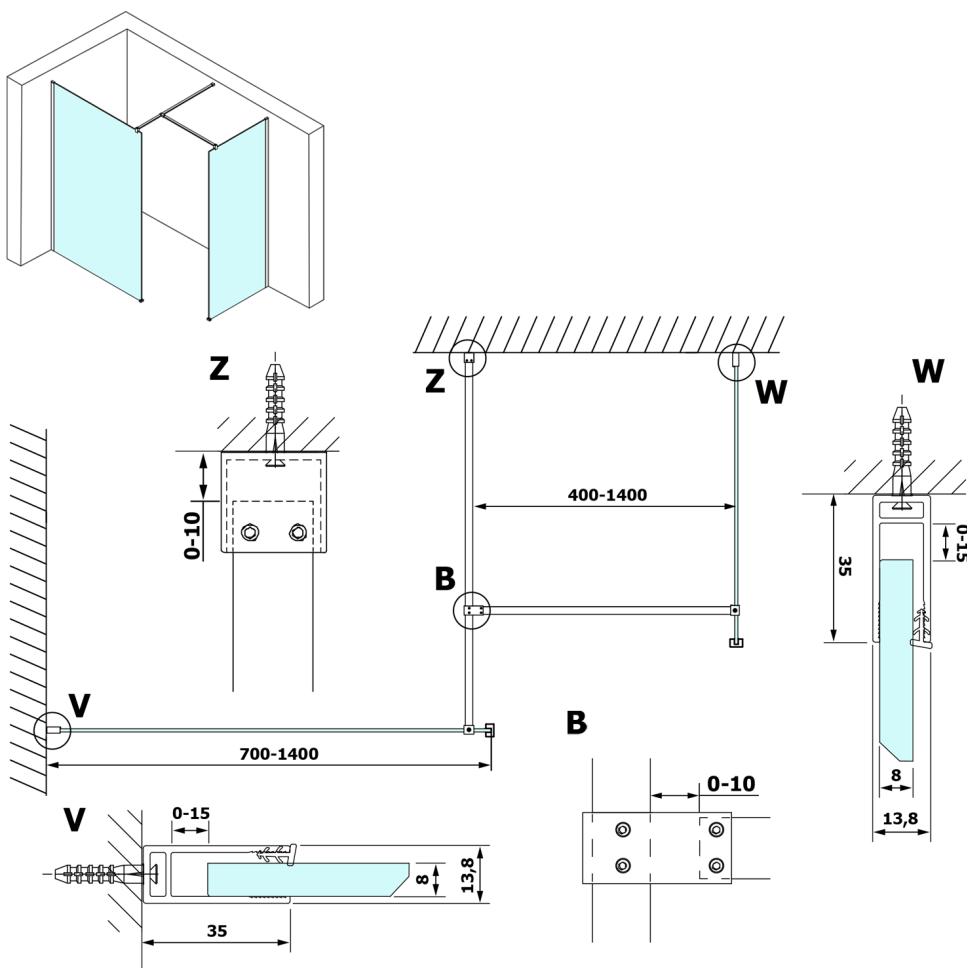

Objednací kód: GX1313

**Rozměry**

Šířka: 1300 mm  
 Výška: 2000 mm

**Parametry**

Záruka: 3 roky

**Technický list**

MODEL	A
GX1370	685-700
GX1380	785-800
GX1390	885-900
GX1310	985-1000
GX1311	1085-1100
GX1312	1185-1200
GX1313	1285-1300
GX1314	1385-1400

MODEL	A
GX1370	679
GX1380	779
GX1390	879
GX1310	979
GX1311	1079
GX1312	1179
GX1313	1279
GX1314	1379