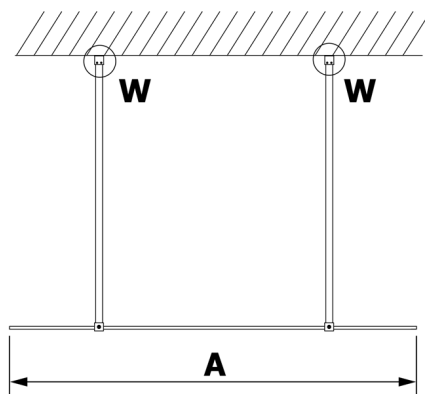

Objednací kód: GX1313

**Rozměry**

Šířka: 1300 mm  
 Výška: 2000 mm

**Parametry**

Záruka: 3 roky

**Technický list**

MODEL	A
GX1370	685-700
GX1380	785-800
GX1390	885-900
GX1310	985-1000
GX1311	1085-1100
GX1312	1185-1200
GX1313	1285-1300
GX1314	1385-1400

MODEL	A
GX1370	679
GX1380	779
GX1390	879
GX1310	979
GX1311	1079
GX1312	1179
GX1313	1279
GX1314	1379