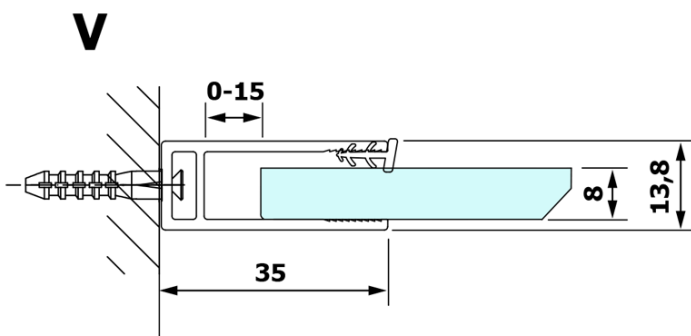

Objednací kód: GX1312

Základní informace

Značka: Gelco

Série: VARIO

Rozměry

Šířka: 1200 mm

Výška: 2000 mm

Parametry

Typ výplně: Kouřové sklo

Úprava skla: Coated glass

Tloušťka skla: 8 mm

Hmotnost / ks: 62.0 kg

Balení: 1 ks

Záruka: 3 roky

Technický list

MODEL	A
GX1370	685-700
GX1380	785-800
GX1390	885-900
GX1310	985-1000
GX1311	1085-1100
GX1312	1185-1200
GX1313	1285-1300
GX1314	1385-1400

MODEL	A
GX1370	679
GX1380	779
GX1390	879
GX1310	979
GX1311	1079
GX1312	1179
GX1313	1279
GX1314	1379