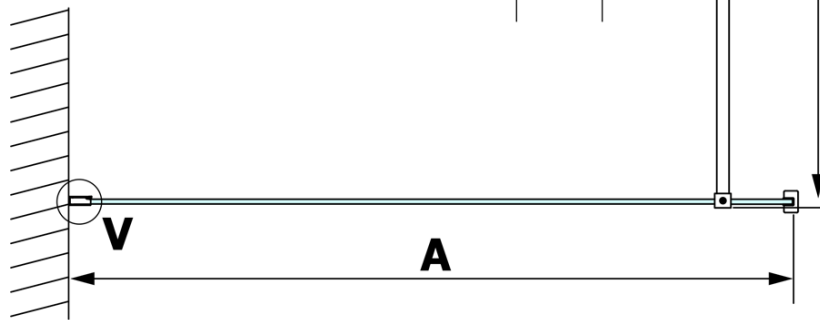

Typ výplně: Kouřové sklo

Úprava skla: Coated glass

Tloušťka skla: 8 mm

Hmotnost / ks: 62.0 kg

Balení: 1 ks

Záruka: 3 roky

Technický list

MODEL	A
GX1370	685-700
GX1380	785-800
GX1390	885-900
GX1310	985-1000
GX1311	1085-1100
GX1312	1185-1200
GX1313	1285-1300
GX1314	1385-1400