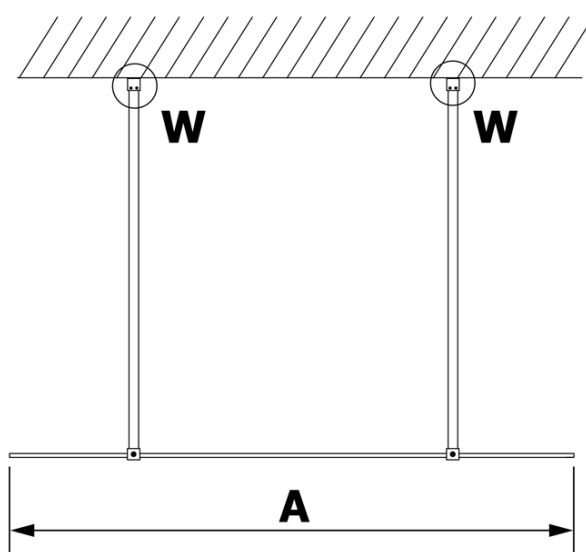

Objednací kód: GX1312

Základní informace

Značka: Gelco

Série: VARIO

Rozměry

Šířka: 1200 mm

Výška: 2000 mm

Parametry

Typ výplně: Kouřové sklo

Úprava skla: Coated glass

Tloušťka skla: 8 mm

Hmotnost / ks: 62.0 kg

Balení: 1 ks

Záruka: 3 roky

Technický list

MODEL	A
GX1370	685-700
GX1380	785-800
GX1390	885-900
GX1310	985-1000
GX1311	1085-1100
GX1312	1185-1200
GX1313	1285-1300
GX1314	1385-1400

MODEL	A
GX1370	679
GX1380	779
GX1390	879
GX1310	979
GX1311	1079
GX1312	1179
GX1313	1279
GX1314	1379