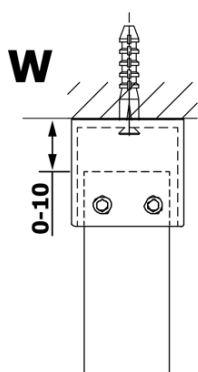

Objednací kód: GX1312

Základní informace

Značka: Gelco

Série: VARIO

Rozměry

Šířka: 1200 mm

Výška: 2000 mm

Parametry

Typ výplně: Kouřové sklo

Úprava skla: Coated glass

Tloušťka skla: 8 mm

Hmotnost / ks: 62.0 kg

Balení: 1 ks

Záruka: 3 roky

Technický list

MODEL	A
GX1370	685-700
GX1380	785-800
GX1390	885-900
GX1310	985-1000
GX1311	1085-1100
GX1312	1185-1200
GX1313	1285-1300
GX1314	1385-1400

MODEL	A
GX1370	679
GX1380	779
GX1390	879
GX1310	979
GX1311	1079
GX1312	1179
GX1313	1279
GX1314	1379