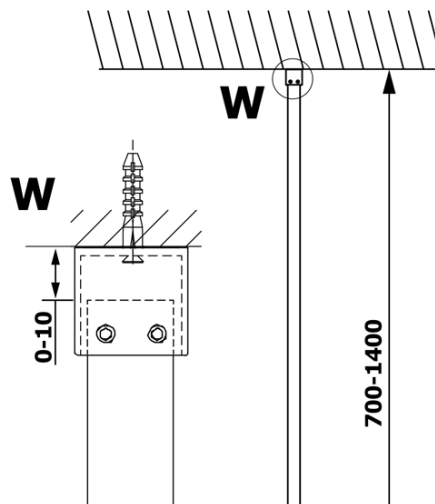

Objednací kód: GX1312

Základní informace

Značka: Gelco

Série: VARIO

Rozměry

Šířka: 1200 mm

Výška: 2000 mm

Parametry

Typ výplně: Kouřové sklo

Úprava skla: Coated glass

Tloušťka skla: 8 mm

Hmotnost / ks: 62.0 kg

Balení: 1 ks

Záruka: 3 roky

Technický list

MODEL	A
GX1370	685-700
GX1380	785-800
GX1390	885-900
GX1310	985-1000
GX1311	1085-1100
GX1312	1185-1200
GX1313	1285-1300
GX1314	1385-1400